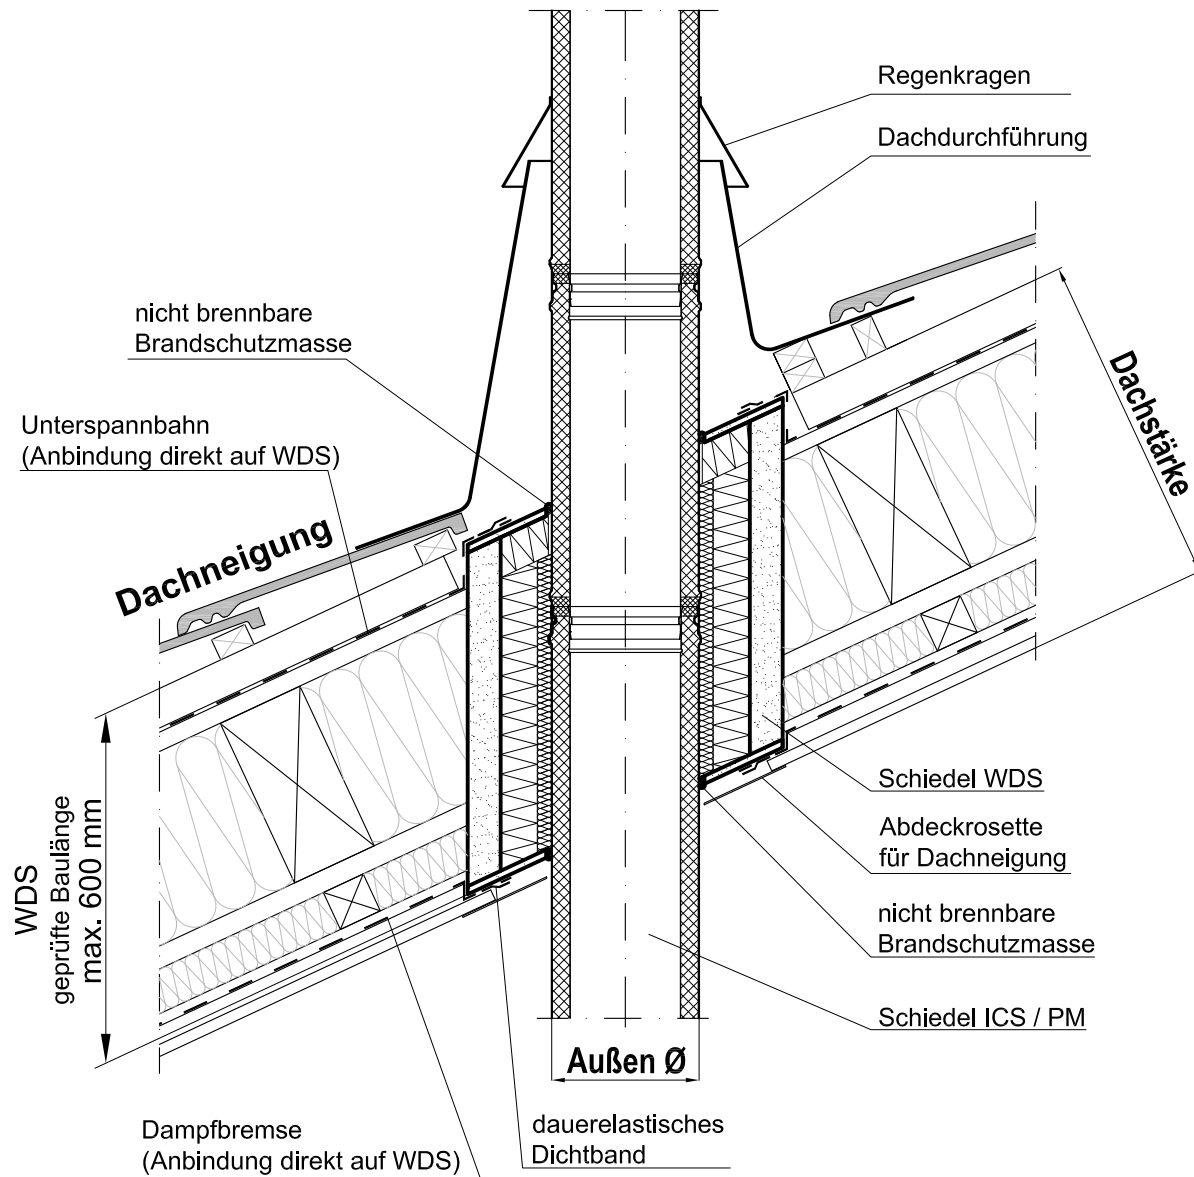

SCHIEDEL WDS

Luftdichte Durchführung

Einbaubeispiel: Schrägdach mit Durchführung Schiedel ICS / Perimeter (PM)
inkl. Bestellangaben

Bei Bestellung sind folgende Angaben wichtig:

- **Dachneigung:**
- **Dachstärke gemessen 90° zur Dachhaut**
(WDS Ober-, Unterkante):
- **WDS Außenmaß** (lt. Preisliste):
- **Außendurchmesser** Schiedel ICS / PM: