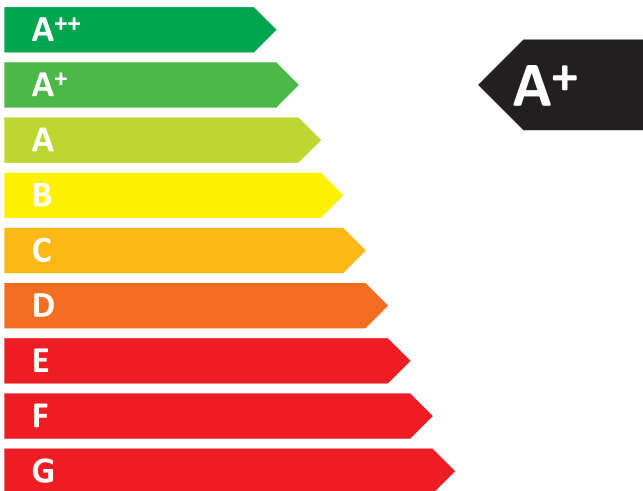

ENERG

енергия · ενεργεια

KINGFIRE LINEARE S

6,9
kW

ENERGIA · ЕНЕРГИЯ · ΕΝΕΡΓΕΙΑ · ENERGIJA · ENERGY · ENERGIE · ENERGI

2015/1186

4 0 5 1 9 2 1 6 6 5 5 8 4

KFLS11.1.0.DA.0816 Technische Änderungen vorbehalten. Art.-Nr. 940003213