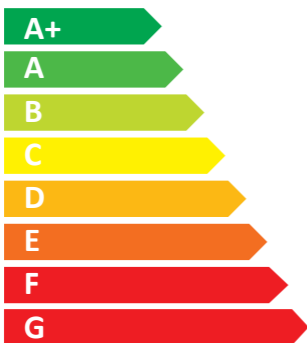

ENERG
енергия · ενεργεια

SCHIEDEL

KombiAir 250

36
dB

300 m³/h

ENERGIA · ЕНЕРГИЯ · ΕΝΕΡΓΕΙΑ · ENERGIJA · ENERGY · ENERGIE · ENERGI

2016

1254/2014