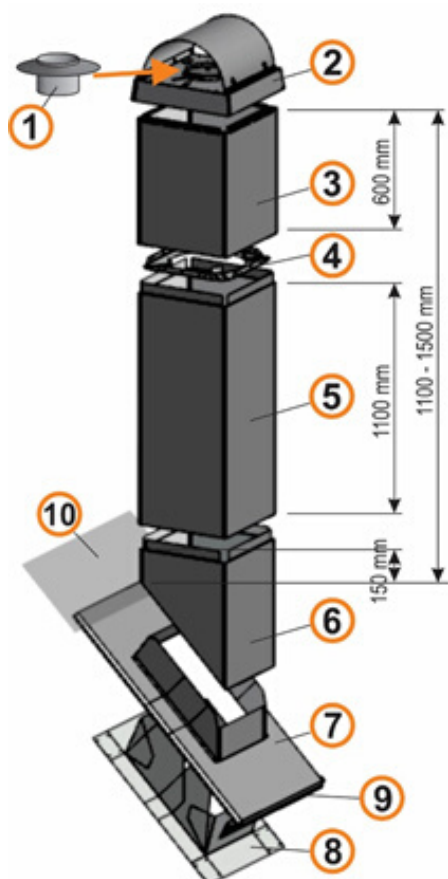

## PRO KERAMICKÉ KOMÍNY

pro tvárnice s rozměry  
max 440 x 440 mm

## PRO NEREZOVÉ KOMÍNY

pro průměry 100 - 200 mm

## Venkovní rozměr stříšky

515 x 515 mm

**11.500,- Kč**

bez DPH  
+ nutno objednat díl Terminál límec

odstín černé RAL 9005

Elegantní a rychlé řešení opláštění stávajícího komínu.

## Skladba pláště

- 1 Terminál límec - nutno objednat dle průměru
  - 2 Ukončovací stříška
  - 3 Teleskopický díl (s otvory pro přívod vzduchu)
  - 4 Stabilizační rámeček
  - 5 Opláštění komínu
  - 6 45° prodloužení
  - 7 Horní oplechování
  - 8 Spodní oplechování
- \*oba díly oplechování jsou v jednom setu, použití pro úhel 10-45°
- 9 Zábrana proti sněhu (součástí horního dílu oplechování)
  - 10 Prodloužení oplechování pod střešní krytinu