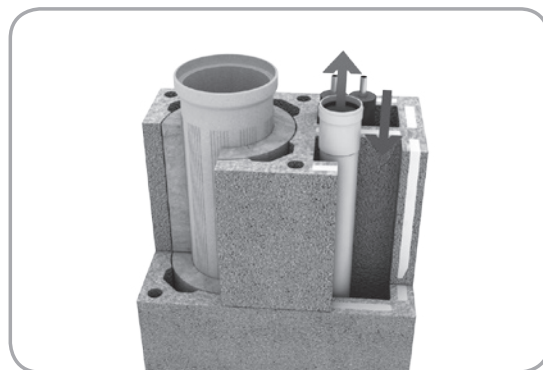

SPOLEČNÉ

Malt. směs tenkovrstvá 5 kg

	SAP objednávací znak	124384
	Kč / ks:	146

OBSAHUJE:

ORIENTAČNÍ CENA KOMÍNOVÝCH SESTAV

Komínová sestava obsahuje:

Komínová sestava 8 obsahuje: Souprava Schiedel PLAST 80, rovné díly plast dle výšky, komínové tvárnice jednopř. dvoudř. (přesah 2cm), maltová směs tenkovrstvá 5 kg, krycí deska přivětrávací s přípevňovací soupravou (přesah 2cm), základní souprava KG.

Komínová sestava 8/18 (20) obsahuje: Souprava Schiedel PLAST 80, rovné díly plast dle výšky, komínové tvárnice dvoupř. dvoudř. (přesah 2cm), maltová směs tenkovrstvá 5 kg, krycí deska přivětrávací dvoupř. dvoudř. s přípevňovací soupravou (přesah 2cm), základní souprava KG, komínové vložky ADV 66 cm 180 (200), 1 ks komínová vložka pro dvířka ADV 33 cm 180 (200), 1 ks komínová vložka pro kouřovod ADV 33 cm 180 (200), izolační rohože 180 (200), 1 ks betonový základ 1820, 1 ks základní souprava ADV 180 (200), 1 ks kónické vyústění 180 (200), revizní dvířka šachty.