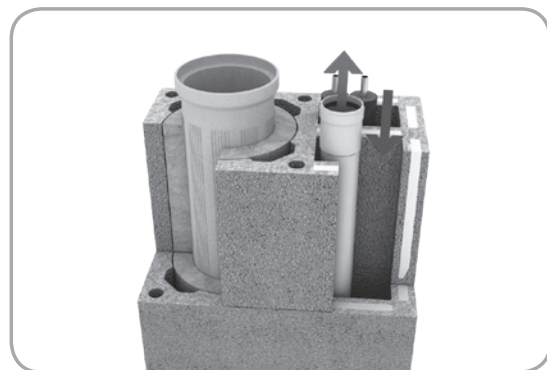

SPOLEČNÉ

Maltová směs tenkovrstvá (zdíci a zálivková) 5 kg

	SAP objednávací znak	124384
	Kč / ks:	150

OBSAHUJE:

ORIENTAČNÍ CENA KOMÍNOVÝCH SESTAV

Komínová sestava obsahuje:

Komínová sestava 8 obsahuje: Souprava Schiedel PLAST 80, rovné díly plast dle výšky, komínové tvárnice jednorůduchové, maltová směs tenkovrstvá 5 kg, krycí deska přivětrávací s přípevňovací soupravou (přesah 2cm), základní souprava KG.

Komínová sestava 8/18 (20) obsahuje: Souprava Schiedel PLAST 80, rovné díly plast dle výšky, komínové tvárnice dvourůduchové 1820L, maltová směs tenkovrstvá 5 kg, krycí deska přivětrávací dvourůduchová s přípevňovací soupravou (přesah 2cm), základní souprava KG, komínové vložky ADV 66 cm 180 (200), 1 ks komínová vložka pro dvířka ADV 33 cm 180 (200), 1 ks komínová vložka pro kouřovod ADV 33 cm 180 (200), izolační rohože 180 (200), 1 ks betonový základ 1820, 1 ks základní souprava ADV 180 (200), 1 ks kónické vyústění 180 (200), revizní dvířka šachty.