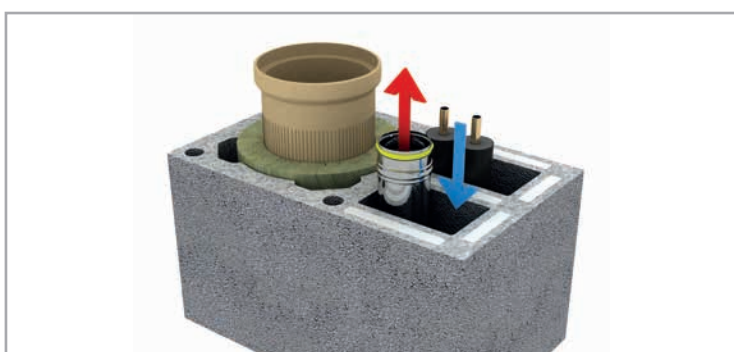

Komínová tvárnice jednoprůduchová

	SAP objednávací znak	100564
	Kč / ks	614
	vnější rozměr v cm	28/28
	hmotnost v kg	18,80

světlý Ø v cm keramika 16 18 20

Krycí deska dvupr. nerez. přívětr: přesah 8 cm KG vč. přípev. soupravy

## Orientační cena komínových sestav

Komínová sestava obsahuje:

**Komínová sestava 8** obsahuje: Sada Schiedel ME, rovné díly dle výšky, komínové tvárnice jednoprůduchové, maltová směs tenkovrstvá 5 kg, krycí deska přívětrávací s přípevňovací soupravou (přesah 2cm).

**Komínová sestava 8/18 (20)** obsahuje: Sada Schiedel ME, rovné díly dle výšky, komínové tvárnice dvuprůduchové 1820L, maltová směs tenkovrstvá 5 kg, krycí deska přívětrávací dvuprůduchová s přípevňovací soupravou (přesah 2cm), komínové vložky IZO 66 cm 18 (20), 1 ks komínová vložka pro dvířka IZO 33 cm 18 (20), 1 ks komínová vložka pro kouřovod IZO 33 cm 18 (20), izolační rohože 18 (20), 1 ks betonový základ 1820, 1 ks základní souprava UNI ADV PLUS 18 (20), 1 ks kónické vyústění 18 (20), revizní dvířka šachty.