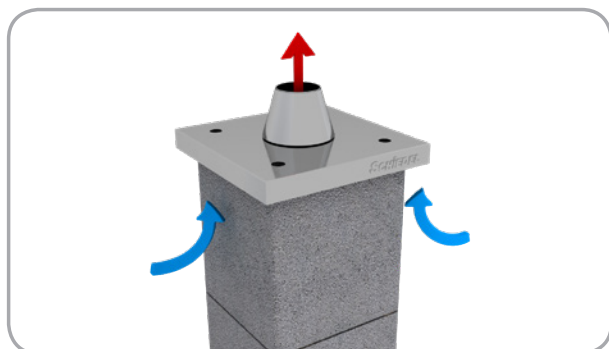

světlý Ø v cm **8 (nerez)**

Krycí deska jednopr. nerez. přivětr. přesah 2 cm KG vč. přípev. soupravy

SAP objednávací znak	146464
Kč / ks:	3 340
hmotnost v kg	1,50
vnější rozměr v cm	36/36

Komínová tvárnice jednopřůduchová

SAP objednávací znak	100564
Kč / ks:	399
vnější rozměr v cm	28/28
hmotnost v kg	18,80

světlý Ø v cm **18 (keramika)** **20 (keramika)**

Krycí deska dvoupr. nerez. přivětr. přesah 8 cm KG vč. přípev. soupravy

SAP objednávací znak	146468	146468
Kč / ks:	4 997	4 997
hmotnost v kg	3,46	3,46
vnější rozměr v cm	53/75	53/75

Revizní dvířka větr. šachty bílá

SAP objednávací znak	134110	134110
Kč / ks:	1 310	1 310

SPOLEČNÉ

Maltová směs tenkovrstvá (zdící a zálivková) 5 kg

SAP objednávací znak	124384
Kč / ks:	160

ORIENTAČNÍ CENA KOMÍNOVÝCH SESTAV

Komínová sestava obsahuje:

Komínová sestava 8 obsahuje: Sada Schiedel GASFIX, rovné díly dle výšky, komínové tvárnice jednopřůduchové, maltová směs tenkovrstvá 5 kg, krycí deska přivětrávací s přípevňovací soupravou (přesah 2cm).

Komínová sestava 8/18 (20) obsahuje: Sada Schiedel GASFIX, rovné díly dle výšky, komínové tvárnice dvouprůduchové 1820L, maltová směs tenkovrstvá 5 kg, krycí deska přivětrávací dvouprůduchová s přípevňovací soupravou (přesah 2cm), komínové vložky ADV 66 cm 18 (20), 1 ks komínová vložka pro dvířka ADV 33 cm 18 (20), 1 ks komínová vložka pro kouřovod ADV 33 cm 18 (20), izolační rohože 18 (20), 1 ks betonový základ 1820, 1 ks základní souprava ADV 18 (20), 1 ks kónické vyústění 18 (20), revizní dvířka šachty.

světlý Ø v cm	8 (nerez)	8/18 (nerez/keramika)	8/20 (nerez/keramika)	výška nerez v m		
KOMÍNOVÁ SESTAVA						
	6,00	Kč / sestava	14 579	39 112	40 152	5,00
	6,33	Kč / sestava	14 978	40 922	41 983	5,00
	6,66	Kč / sestava	15 377	41 655	42 724	5,00
	7,00	Kč / sestava	16 106	43 541	44 631	6,00
	7,33	Kč / sestava	16 505	44 274	45 372	6,00
	7,66	Kč / sestava	16 904	45 830	46 949	6,00
	8,00	Kč / sestava	18 026	47 380	48 507	7,00
	8,33	Kč / sestava	18 425	48 936	50 084	7,00
	8,66	Kč / sestava	18 824	49 669	50 825	7,00
	9,00	Kč / sestava	19 553	51 761	52 938	8,00
	9,33	Kč / sestava	19 952	52 494	53 679	8,00
	9,66	Kč / sestava	20 351	54 304	55 510	8,00
	10,00	Kč / sestava	21 080	55 600	56 814	9,00
10,33	Kč / sestava	21 479	57 156	58 391	9,00	
10,66	Kč / sestava	21 878	57 889	59 132	9,00	
11,00	Kč / sestava	22 607	59 775	61 039	10,00	

ilustrační foto

NA OBJEDNÁVKU, DODACÍ LHŮTA DO 3 TÝDNŮ **SKLADEM**

Zaslání službou GLS viz. str. 70