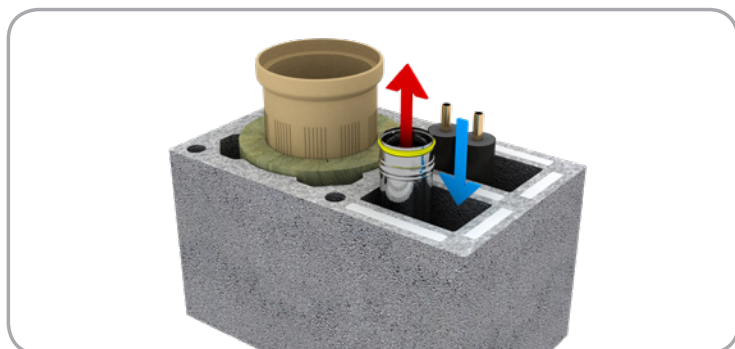

## ORIENTAČNÍ CENA KOMÍNOVÝCH SESTAV

Komínová sestava obsahuje:

**Komínová sestava 8 obsahuje:** Sada Schiedel GASFIX, rovné díly dle výšky, komínové tvárnice jednopřůduchové, maltová směs tenkovrstvá 5 kg, krycí deska přivětrávací s přípevňovací soupravou (přesah 2cm).

**Komínová sestava 8/18 (20) obsahuje:** Sada Schiedel GASFIX, rovné díly dle výšky, komínové tvárnice dvouprůduchové 1820L, maltová směs tenkovrstvá 5 kg, krycí deska přivětrávací dvouprůduchová s přípevňovací soupravou (přesah 2cm), komínové vložky ADV 66 cm 18 (20), 1 ks komínová vložka pro dvířka ADV 33 cm 18 (20), 1 ks komínová vložka pro kouřovod ADV 33 cm 18 (20), izolační rohože 18 (20), 1 ks betonový základ 1820, 1 ks základní souprava ADV 18 (20), 1 ks kónické vyústění 18 (20), revizní dvířka šachty.