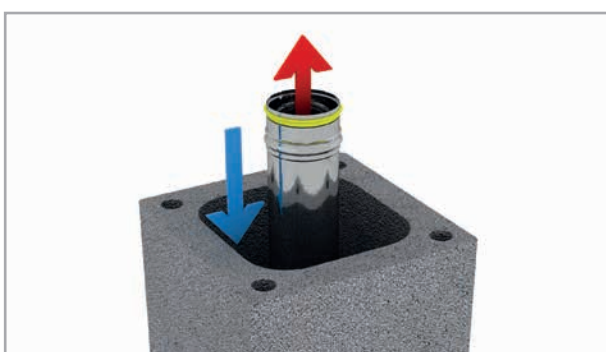

světlý Ø v cm nerez 8

Krycí deska jednopr. nerez. přívětr: přesah 2 cm KG vč. přípev. soupravy

	s přípevňovací soupravou	146464
	Kč / ks	5 019
	bez přípevňovací soupravy	146463
	hmotnost v kg	1,50
	vnější rozměr v cm	36/36
	vnitřní Ø otvoru v cm	8,2

Komínová tvárnice jednoprůduchová

	SAP objednávací znak	100564
	Kč / ks	614
	vnější rozměr v cm	28/28
	hmotnost v kg	18,80

světlý Ø v cm keramika 16 18 20

Krycí deska dvupr. nerez. přívětr: přesah 8 cm KG vč. přípev. soupravy

**Komínová sestava 8/18 (20)** obsahuje: Sada Schiedel ME, rovné díly dle výšky, komínové tvárnice dvuprůduchové 1820L, maltová směs tenkovrstvá 5 kg, krycí deska přívětrávací dvuprůduchová s přípevňovací soupravou (přesah 2cm), komínové vložky IZO 66 cm 18 (20), 1 ks komínová vložka pro dvířka IZO 33 cm 18 (20), 1 ks komínová vložka pro kouřovod IZO 33 cm 18 (20), izolační rohože 18 (20), 1 ks betonový základ 1820, 1 ks základní souprava UNI ADV PLUS 18 (20), 1 ks kónické vyústění 18 (20), revizní dvířka šachty.