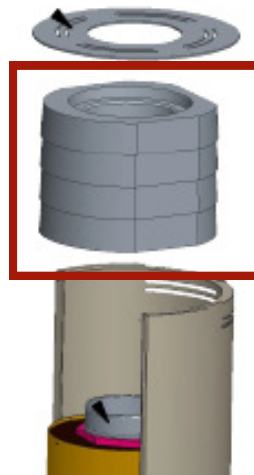

Přednosti kamen MIMAS

- kamna testovaná dle nejvyšších evropských standardů a norem
- výkon: 5,7 kW
- ideální i jako záložní zdroj při výpadech energií
- samouzavíratelná dvířka pro větší bezpečnost a maximální těsnost
- praktický prostor pro skladování dřeva s předními dvířky
- snadné nastavení primárního a sekundárního vzduchu pomocí jediné páčky
- vysoká energetická účinnost 80% zajišťuje účinné a ekologické spalování
- přívod vzduchu a odvod spalin např. komínem Permeter Smooth Air
- alternativní vstupy pro přívod spalovacího vzduchu - zezadu
- jednoduchá a rychlá instalace
- okamžitě funkční
- rozměry: \varnothing 460 x 1.507 mm
- **Lze kombinovat s akumulční tvarovkou o hmotnosti 45 kg pro dlouhý a rovnoměrný tepelný výkon.**

Ukázka skladby komínu a kamen

Přívod spalovacího vzduchu

Odvod spalin

KOMÍN PERMETER SMOOTH AIR - přívod vzduchu, odvod spalin

AKUMULAČNÍ TVAROVKA

obj. znak 168912

5.637,- Kč

obj. znak 168873