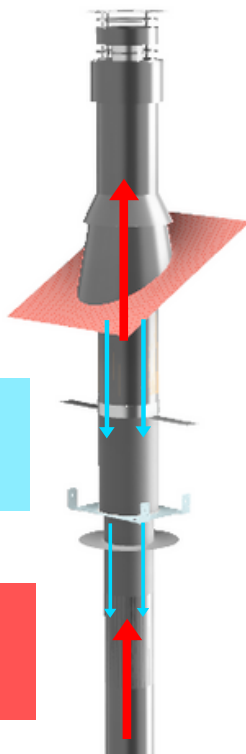

Schiedel MIMAS

SCHIEDEL

Nový typ **krbových kamen** na dřevo.

Štíhlý kulatý tvar, který bude **dominantou** vašeho pokoje

SCHIEDEL

MIMAS

TEPELNÁ POHODA ZA VŠECH OKOLNOSTÍ

Ideální řešení pro **novostavby** i **stávající domy**, kde se na komín při stavbě zapomnělo.

Přednosti kamen MIMAS

- kamna testovaná dle nejvyšších evropských standardů a norem
- výkon: 5,7 kW
- ideální i jako záložní zdroj při výpadech energií
- samouzavíratelná dvířka pro větší bezpečnost a maximální těsnost
- praktický prostor pro skladování dřeva s předními dvířky
- snadné nastavení primárního a sekundárního vzduchu pomocí jediné páčky
- vysoká energetická účinnost 80% zajišťuje účinné a ekologické spalování
- přívod vzduchu a odvod spalin např. komínem Permeter Smooth Air
- alternativní vstupy pro přívod spalovacího vzduchu - zezadu
- jednoduchá a rychlá instalace
- okamžitě funkční
- rozměry: \varnothing 460 x 1.507 mm
- **Lze kombinovat s akumulční tvarovkou o hmotnosti 45 kg pro dlouhý a rovnoměrný tepelný výkon.**

Ukázka skladby komínu a kamen

Přívod spalovacího vzduchu

Odvod spalin

KOMÍN PERMETER SMOOTH AIR - přívod vzduchu, odvod spalin

AKUMULAČNÍ TVAROVKA

obj. znak 168912

5.637,- Kč

obj. znak 168873