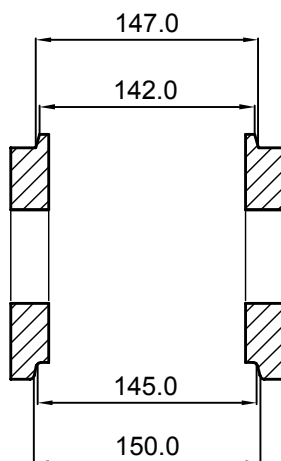

Note: Højden er deklareret til
580 - 620 mm

1:2, Samling

SCHIEDEL
ISOKERN®

Industrivej 23
7470 Karup J, Denmark

Salgstekst:	NEDSÆNKINGSRØR MED FALS Ø130 MM (130x182x600)		
Shorttekst:	LINER_PUM_130/182/600/SOCKET/-/FL		
Materiale:	PIMPSTEN	Mål: 1:5	Areal: 1,2 dm ² Volume: 7,3 l.
Tolerancer:	LÆNGDE: ±7 mm	Dato: 01-06-2017	SAP nummer: 125727
	DIAMETER: ±3 mm	Ansvarlig: AFS / AK	
Bemærkning:	STØBES I RØRPRODUKTIONEN		