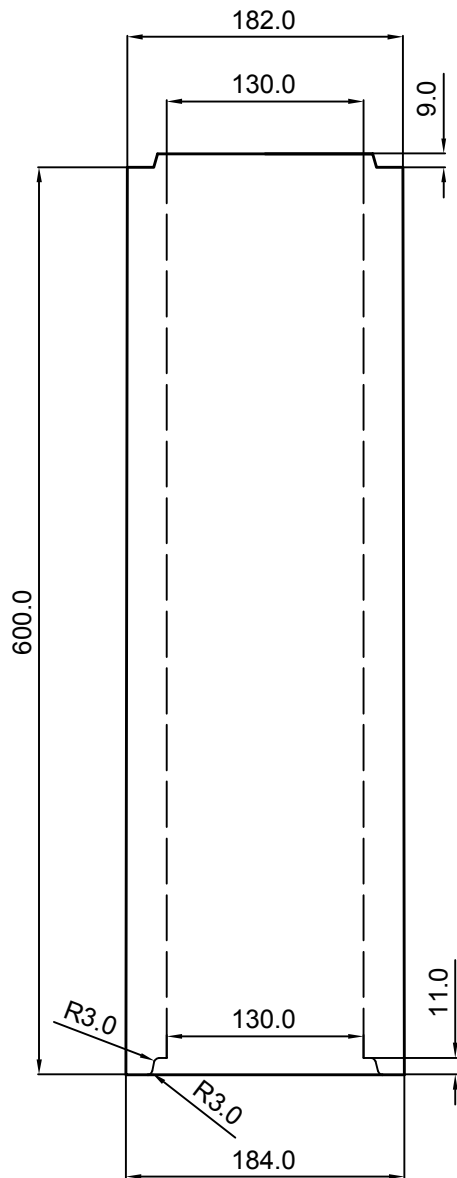

Note: Højden er deklareret til
580 - 620 mm

1:2, Samling

SCHIEDEL
ISOKERN®

Industrivej 23
7470 Karup J, Denmark

Salgstekst:	NEDSÆNKINGSRØR MED FALS Ø130 MM (130x182x600)		
Shorttekst:	LINER_PUM_130/182/600/SOCKET/-/FL		
Materiale:	PIMPSTEN	Mål: 1:5	Areal: 1,2 dm ² Volume: 7,3 l.
Tolerancer:	LÆNGDE: ±7 mm	Dato: 01-06-2017	SAP nummer: 125727
	DIAMETER: ±3 mm	Ansvarlig: AFS / AK	
Bemærkning:	STØBES I RØRPRODUKTIONEN		