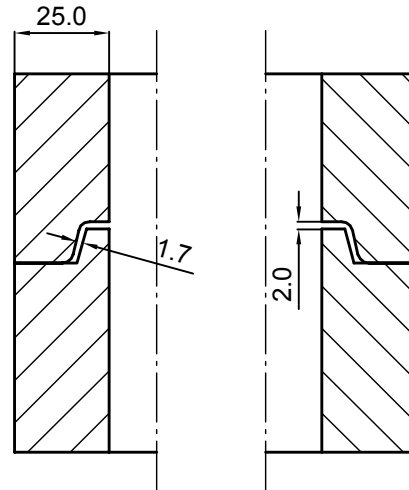

Note: Højden er deklareret til
580 - 620 mm

1:2, Samling

SCHIEDEL
ISOKERN®

Industrivej 23
7470 Karup J, Denmark

Salgstekst:	NEDSÆNKINGSRØR MED FALS Ø130 MM (130x182x600)		
Shorttekst:	LINER_PUM_130/182/600/SOCKET/-/FL		
Materiale:	PIMPSTEN	Mål: 1:5	Areal: 1,2 dm ² Volume: 7,3 l.
Tolerancer:	LÆNGDE: ±7 mm	Dato: 01-06-2017	SAP nummer: 125727
	DIAMETER: ±3 mm	Ansvarlig: AFS / AK	
Bemærkning:	STØBES I RØRPRODUKTIONEN		