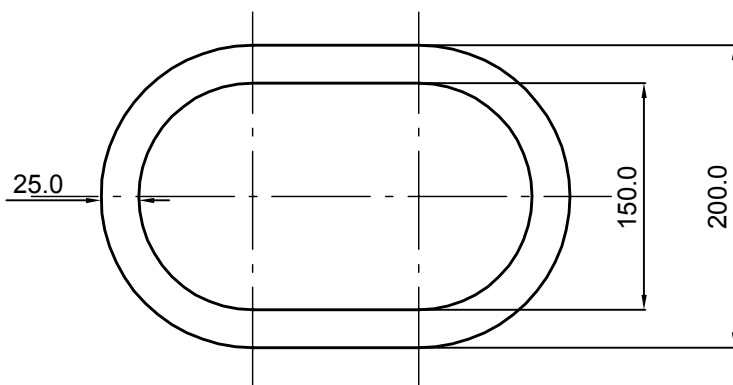

Note: Højden er deklareret til 580 - 620 mm

1:2, Samling

Industrivej 23
7470 Karup J, Denmark

Salgstekst: NEDSÆNKINGSRØR M. FALS Ø150/260 MM, OVAL(150/260x200/310x600)			
Shorttekst: LINER_PUM_150/200/600/OVAL260_SOC./-/FL			
Materiale: PIMPSTEN	Mål: 1:5	Areal: 1,9 dm ²	Volume: 11,5 l.
Tolerancer: LÆNGDE: ±7 mm	DIAMETER: ±3 mm	Dato: 01-06-2017	SAP nummer:
	GODSTYKKELSE: +5 mm -1,5 mm	Ansvarlig: AFS / AK	126355
Bemærkning: STØBES I RØRPRODUKTIONEN			