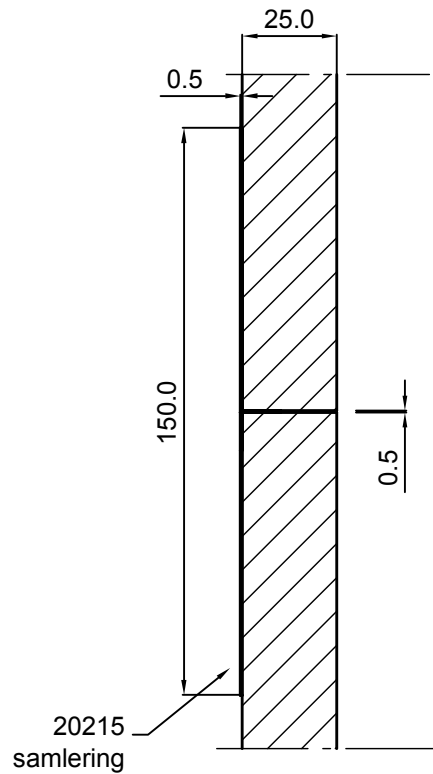

Note: Højden er deklareret til 580 - 620 mm

1:2, Samling

Industrivej 23
7470 Karup J, Denmark

Salgstekst: NEDSÆNKINGSRØR M. FALS Ø150/260 MM, OVAL(150/260x200/310x600)			
Shorttekst: LINER_PUM_150/200/600/OVAL260_SOC./-/FL			
Materiale: PIMPSTEN	Mål: 1:5	Areal: 1,9 dm ²	Volume: 11,5 l.
Tolerancer: LÆNGDE: ±7 mm	DIAMETER: ±3 mm	Dato: 01-06-2017	SAP nummer:
	GODSTYKKELSE: +5 mm -1,5 mm	Ansvarlig: AFS / AK	126355
Bemærkning: STØBES I RØRPRODUKTIONEN			