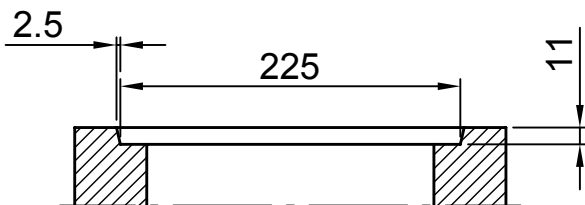

Fals

**SCHIEDEL**  
**ISOKERN®**

Industrivej 23  
7470 Karup J, Denmark

Salgstekst: NEDSÆNKINGSRØR Ø200 MM, BUND BLOK (195x285x280)

Shorttekst: ACCESS\_BLOCK\_PUM\_195/285/280/-/-/FL

Materiale: PIMPSTEN

Mål: 1:5

Areal: 5,2 dm<sup>2</sup>

Volume: 11,6 l.

Tolerancer: ±3 mm

Dato: 01-06-2017

SAP nummer:

Ansvarlig: AFS / AK

**127678**

Bemærkning: STØBES PÅ ENKELTRØRSMASKINEN