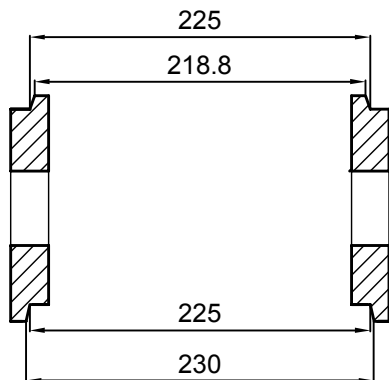

Note: Højden er deklareret til
580 - 620 mm

1:2, Samling

SCHIEDEL
ISOKERN®

Industrivej 23
7470 Karup J, Denmark

Salgstekst: NEDSÆNKINGSRØR MED FALS Ø200 MM (200x254x600)

Shorttekst: LINER_PUM_200/254/600/SOCKET/-/FL

Materiale: PIMPSTEN

Mål: 1:5

Areal: 1,8 dm²

Volume: 10,6 l.

Tolerancer: LÆNGDE: ±7 mm
DIAMETER: ±3 mm
GODSTYKKELSE: +5 mm -1,5 mm

Dato: 01-06-2017

SAP nummer:

Ansvarlig: AFS / AK