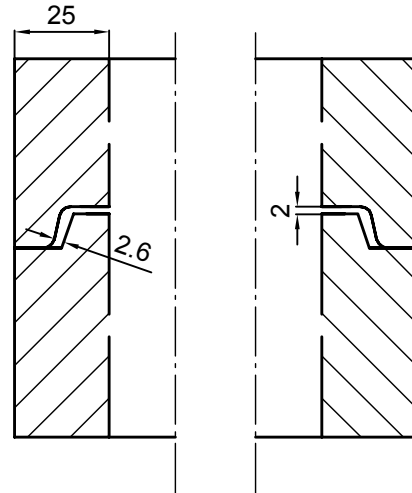

Note: Højden er deklareret til
580 - 620 mm

1:2, Samling

SCHIEDEL
ISOKERN®

Industrivej 23
7470 Karup J, Denmark

Salgstekst: NEDSÆNKINGSRØR MED FALS Ø200 MM (200x254x600)

Shorttekst: LINER_PUM_200/254/600/SOCKET/-/FL

Materiale: PIMPSTEN

Mål: 1:5

Areal: 1,8 dm²

Volume: 10,6 l.

Tolerancer: LÆNGDE: ±7 mm
DIAMETER: ±3 mm
GODSTYKKELSE: +5 mm -1,5 mm

Dato: 01-06-2017

SAP nummer:

Ansvarlig: AFS / AK