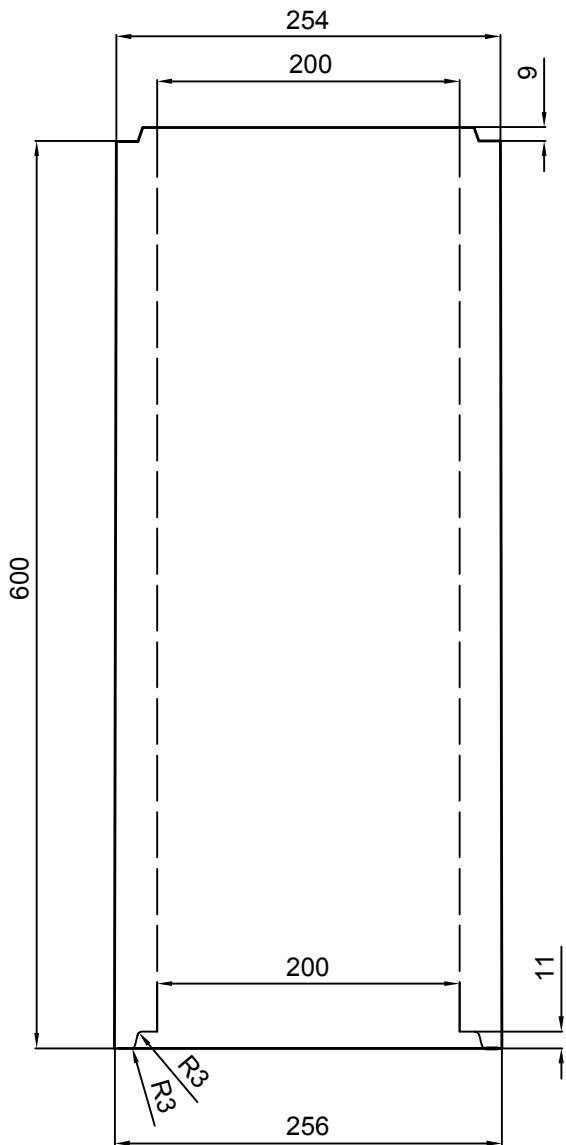

Note: Højden er deklareret til
580 - 620 mm

1:2, Samling

SCHIEDEL
ISOKERN®

Industrivej 23
7470 Karup J, Denmark

Salgstekst: NEDSÆNKINGSRØR MED FALS Ø200 MM (200x254x600)

Shorttekst: LINER_PUM_200/254/600/SOCKET/-/FL

Materiale: PIMPSTEN

Mål: 1:5

Areal: 1,8 dm²

Volume: 10,6 l.

Tolerancer: LÆNGDE: ±7 mm
DIAMETER: ±3 mm
GODSTYKKELSE: +5 mm -1,5 mm

Dato: 01-06-2017

SAP nummer:

Ansvarlig: AFS / AK