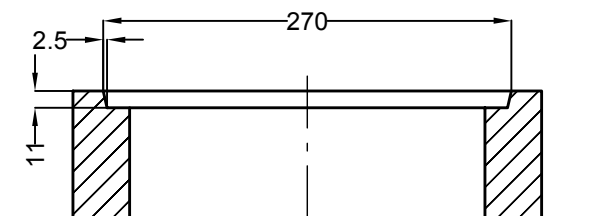

Fals

SCHIEDEL
ISOKERN®

Industrivej 23
7470 Karup J, Denmark

Salgstekst: NEDSÆNKINGSRØR Ø225 MM, BUND BLOK (230x310x300)

Shorttekst: ACCESS_BLOCK_PUM_230/310/300/-/-/FL

Materiale: PIMPSTEN

Mål: 1:5

Areal: 5,4 dm²

Volume: 11,6 l.

Tolerancer: ±3 mm

Dato: 01-06-2017

SAP nummer:

Ansvarlig: AFS / AK

127710

Bemærkning: STØBES PÅ ENKELTRØRSMASKINEN