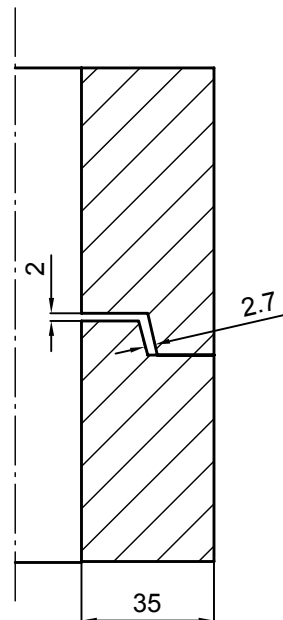

1:2, Samling

SCHIEDEL
ISOKERN®

Industrivej 23
7470 Karup J, Denmark

Salgstekst: NEDSÆNKINGSRØR MED FALS Ø400 MM (400x470x1000)

Shorttekst: LINER_PUM_400/470/1000/SOCKET/-/FL

Materiale: PIMPSTEN	Mål: 1:5	Areal: 4,8 dm ²	Volume: 47,8 l.
---------------------	----------	----------------------------	-----------------

Tolerancer: LÆNGDE: ±30 mm	Dato: 01-06-2017	SAP nummer: 129567
DIAMETER: ±5 mm	Ansvarlig: AFS / AK	

Bemærkning: STØBES I RØRPRODUKTIONEN