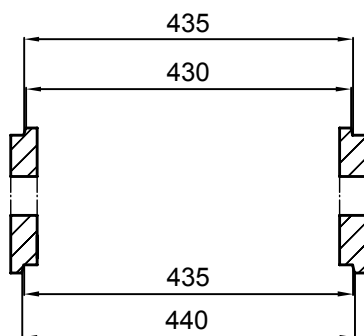

1:2, Samling

SCHIEDEL
ISOKERN®

Industrivej 23
7470 Karup J, Denmark

Salgstekst: NEDSÆNKINGSRØR MED FALS Ø400 MM (400x470x1000)

Shorttekst: LINER_PUM_400/470/1000/SOCKET/-/FL

Materiale: PIMPSTEN	Mål: 1:5	Areal: 4,8 dm ²	Volume: 47,8 l.
---------------------	----------	----------------------------	-----------------

Tolerancer: LÆNGDE: ±30 mm	Dato: 01-06-2017	SAP nummer: 129567
DIAMETER: ±5 mm	Ansvarlig: AFS / AK	

Bemærkning: STØBES I RØRPRODUKTIONEN