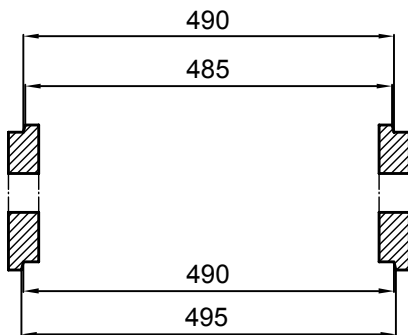

1:2, Samling

NBI: Da oprindelig tegning ikke eksisterer, er not- fals mål vejledene.

SCHIEDEL
ISOKERN®

Industrivej 23
7470 Karup J, Denmark

Salgstekst: NEDSÆNKINGSRØR MED FALS Ø450 MM (450x530x1000)

Shorttekst: LINER_PUM_450/530/1000/SOCKET/-/FL

Materiale: PIMPSTEN

Mål: 1:5

Areal: 6,2 dm²

Volume: 61,6 l.

Tolerancer: LÆNGDE: ±30 mm
DIAMETER: ±5 mm

Dato: 01-06-2017

SAP nummer:

Ansvarlig: AFS / AK