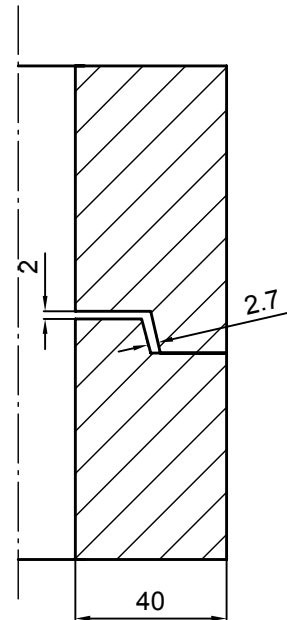

1:2, Samling

NBI: Da oprindelig tegning ikke eksisterer, er not- fals mål vejledene.

SCHIEDEL
ISOKERN®

Industrivej 23
7470 Karup J, Denmark

Salgstekst: NEDSÆNKINGSRØR MED FALS Ø450 MM (450x530x1000)

Shorttekst: LINER_PUM_450/530/1000/SOCKET/-/FL

Materiale: PIMPSTEN

Mål: 1:5

Areal: 6,2 dm²

Volume: 61,6 l.

Tolerancer: LÆNGDE: ±30 mm
DIAMETER: ±5 mm

Dato: 01-06-2017

SAP nummer:

Ansvarlig: AFS / AK