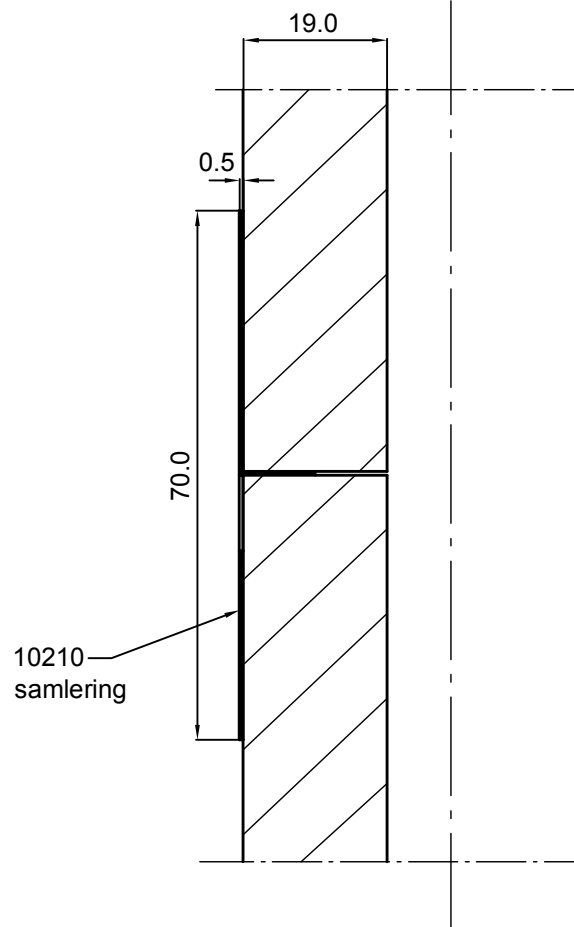

1:1, Samling

Note: Højden er deklareret til 580 - 620 mm

Industrivej 23
7470 Karup J, Denmark

| | | | |
|--|-----------------|----------------------------|------------------------------|
| Salgstekst: NEDSÆNKINGSRØR Ø100 MM (100x138x600) | | | |
| Shorttekst: LINER_PUM_100/138/600/-/-/FL | | | |
| Materiale: PIMPSTEN | Mål: 1:5 | Areal: 0,7 dm ² | Volume: 4,0 l. |
| Tolerancer: LÆNGDE: ±7 mm | DIAMETER: ±3 mm | Dato: 02-10-2017 | SAP nummer: 135220 |
| GODSTYKKELSE: +5 mm -1,5 mm | | Ansvarlig: AFS / AK | |
| Bemærkning: STØBES I RØRPRODUKTIONEN | | | |