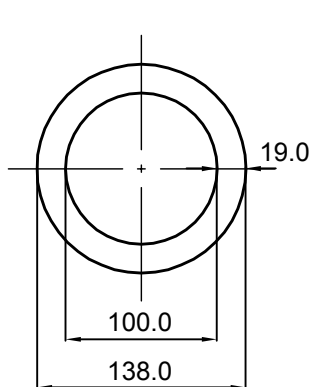

1:1, Samling

Note: Højden er deklareret til 580 - 620 mm

Industrivej 23
7470 Karup J, Denmark

| | | | |
|--|-----------------|----------------------------|------------------------------|
| Salgstekst: NEDSÆNKINGSRØR Ø100 MM (100x138x600) | | | |
| Shorttekst: LINER_PUM_100/138/600/-/-/FL | | | |
| Materiale: PIMPSTEN | Mål: 1:5 | Areal: 0,7 dm ² | Volume: 4,0 l. |
| Tolerancer: LÆNGDE: ±7 mm | DIAMETER: ±3 mm | Dato: 02-10-2017 | SAP nummer: 135220 |
| GODSTYKKELSE: +5 mm -1,5 mm | | Ansvarlig: AFS / AK | |
| Bemærkning: STØBES I RØRPRODUKTIONEN | | | |