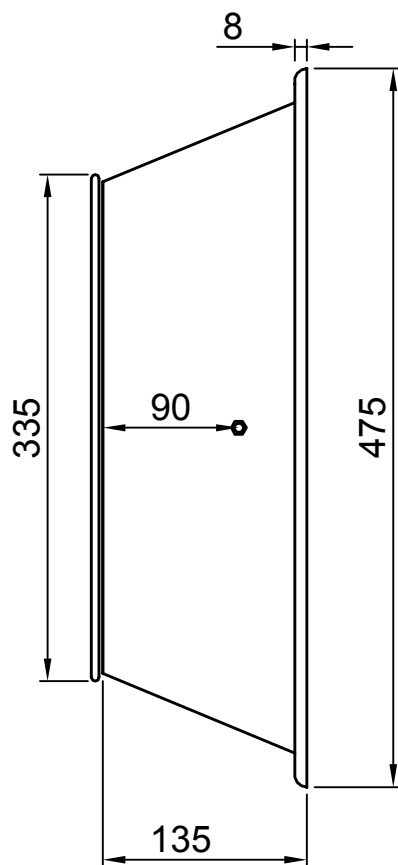

Inderside af låge

Yderside af låge

Alle mål i mm

Industrivej 23
7470 Karup J, Denmark

Salgstekst: SPJÆLD TIL KINGFIRE NORDIC S			
Shorttekst:			
Materiale: STÅL 37	Mål: 1:5	Areal:	Volume:
Tolerancer: ±3 mm		Dato: 01-06-2017	SAP nummer:
		Ansvarlig: AFS / AK	135299
Bemærkning: LEVERES AF ARNE STICK (DK)			