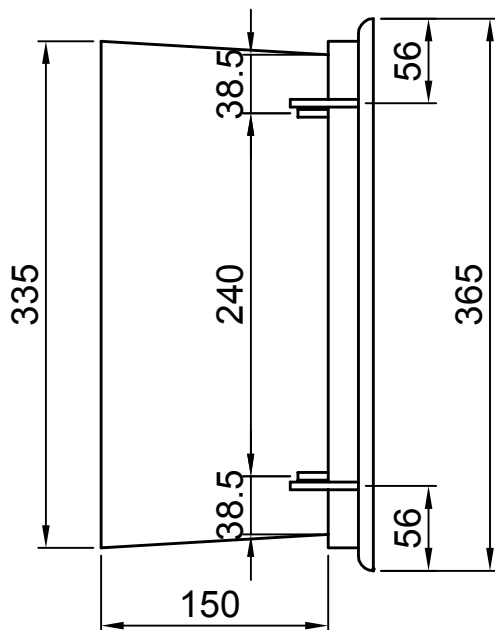

Inderside af låge

Yderside af låge

Alle mål i mm

Industrivej 23
7470 Karup J, Denmark

Salgstekst: SPJÆLD TIL KINGFIRE NORDIC S			
Shorttekst:			
Materiale: STÅL 37	Mål: 1:5	Areal:	Volume:
Tolerancer: ±3 mm		Dato: 01-06-2017	SAP nummer:
		Ansvarlig: AFS / AK	135299
Bemærkning: LEVERES AF ARNE STICK (DK)			