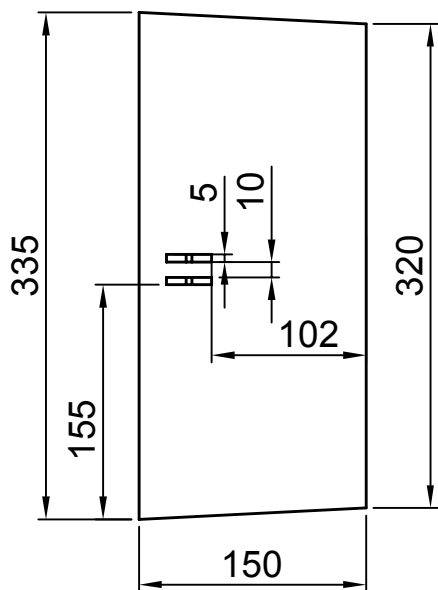

Inderside af låge

Yderside af låge

Alle mål i mm

Industrivej 23
7470 Karup J, Denmark

Salgstekst: SPJÆLD TIL KINGFIRE NORDIC S			
Shorttekst:			
Materiale: STÅL 37	Mål: 1:5	Areal:	Volume:
Tolerancer: ±3 mm		Dato: 01-06-2017	SAP nummer:
		Ansvarlig: AFS / AK	135299
Bemærkning: LEVERES AF ARNE STICK (DK)			