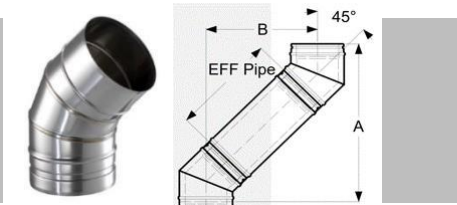

Име артикул	СТЕНЕН ДЪРЖАЧ ICS	
Артикул код	99565	99562
Цена с ДДС	85.00 лв	97.00 лв

Име артикул	КОЛЯНО 45° ICS	
Височина [m]	0.36	0.39
Артикул код	99230/1	99232/1
Цена с ДДС	245.00 лв	287.00 лв