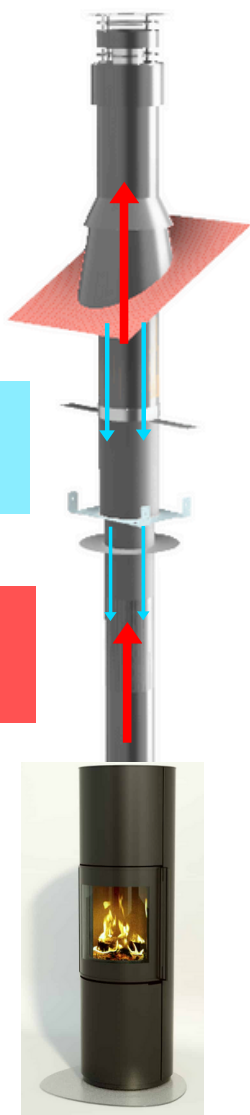

Schiedel MIMAS

SCHIEDEL

Nový typ **krbových kamen** na dřevo.

Štíhlý kulatý tvar, který bude **dominantou** vašeho pokoje

TEPELNÁ POHODA ZA VŠECH OKOLNOSTÍ

Ideální řešení pro **novostavby** i **stávající domy**, kde se na komín při stavbě zapomnělo.

Přednosti kamen MIMAS

- kamna testovaná dle nejvyšších evropských standardů a norem
- výkon: 5,7 kW
- ideální i jako záložní zdroj při výpadech energií
- samouzavíratelná dvířka pro větší bezpečnost a maximální těsnost
- praktický prostor pro skladování dřeva s předními dvířky
- snadné nastavení primárního a sekundárního vzduchu pomocí jediné páčky
- vysoká energetická účinnost 80% zajišťuje účinné a ekologické spalování
- přívod vzduchu a odvod spalin např. komínem Permeter Smooth Air
- alternativní vstupy pro přívod spalovacího vzduchu - zezadu
- jednoduchá a rychlá instalace
- okamžitě funkční
- rozměry: \varnothing 460 x 1.507 mm
- **Lze kombinovat s akumulací tvarovkou o hmotnosti 45 kg pro dlouhý a rovnoměrný tepelný výkon.**

Ukázka skladby komínu a kamen

Přívod spalovacího vzduchu

Odvod spalin

KOMÍN PERMETER SMOOTH AIR - přívod vzduchu, odvod spalin

AKUMULAČNÍ TVAROVKA

obj. znak 168912

5.637,- Kč

obj. znak 168873