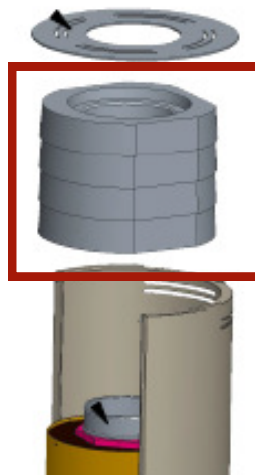

Přednosti kamen MIMAS

- kamna testovaná dle nejvyšších evropských standardů a norem
- výkon: 5,7 kW
- ideální i jako záložní zdroj při výpadech energií
- samouzavíratelná dvířka pro větší bezpečnost a maximální těsnost
- praktický prostor pro skladování dřeva s předními dvířky
- snadné nastavení primárního a sekundárního vzduchu pomocí jediné páčky
- vysoká energetická účinnost 80% zajišťuje účinné a ekologické spalování
- přívod vzduchu a odvod spalin např. komínem Permeter Smooth Air
- alternativní vstupy pro přívod spalovacího vzduchu - zezadu
- jednoduchá a rychlá instalace
- okamžitě funkční
- rozměry: \varnothing 460 x 1.507 mm
- **Lze kombinovat s akumulací tvarovkou o hmotnosti 45 kg pro dlouhý a rovnoměrný tepelný výkon.**

Ukázka skladby komínu a kamen

Přívod spalovacího vzduchu

Odvod spalin

KOMÍN PERMETER SMOOTH AIR - přívod vzduchu, odvod spalin

AKUMULAČNÍ TVAROVKA

obj. znak 168912

5.637,- Kč

obj. znak 168873