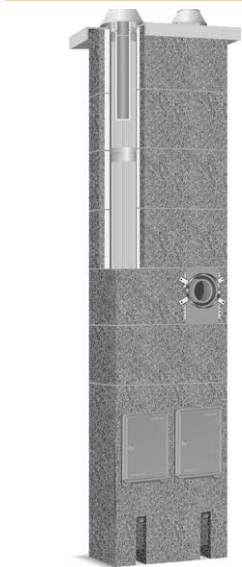

Orientační cena komínových sestav

Komínová sestava obsahuje:

V komínové sestavě je zahrnuto: komínové tvárnice, komínové vložky, izolační rohože, komínová vložka pro kouřovod 90°, komínová pata 66 cm, souprava komínové paty, maltová směs, krycí deska nerezová pro zateplení (přesah 8 cm)

ilustrační foto

Komínová sestava obsahuje:

V komínové sestavě je zahrnuto: komínové tvárnice, komínové vložky, izolační rohože, komínová vložka pro kouřovod 90°, komínová pata 66 cm (pr. 18-20), souprava komínové paty (pr. 18-20), základní souprava (pr. 14-16), maltová směs, krycí deska nerezová pro zateplení (přesah 8 cm)

ilustrační foto

NA OBJEDNÁVKU

SKLADEM

PRO PŘESNOU KALKULACI
POUŽIJTE SCHIEDEL PROFI

Orientační cena komínových sestav

Komínová sestava obsahuje:

V komínové sestavě je zahrnuto: komínové tvárnice, betonový základ, komínové vložky, izolační rohože, komínové vložky pro kouřovod 90°, komínové vložky pro dvířka, základní soupravy, maltová směs, krycí deska nerezová pro zateplení (přesah 8 cm)

BEZ PATY - založení komína jednotlivými komponenty

světlý Ø v cm	1418	1420	1616	1618	1620	1818	1820	2020
---------------	------	------	------	------	------	------	------	------

DVOUPRŮDUCHOVÝ BEZ VĚTRACÍ ŠACHTY