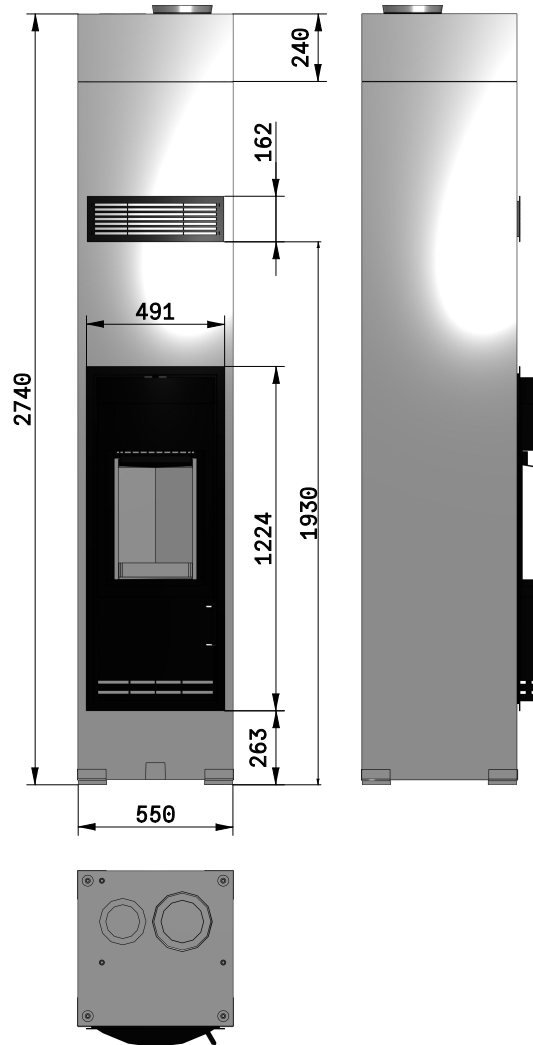

3Dfindit

powered by CADENAS

SCHIEDEL

KF RONDO SC

2D pohled