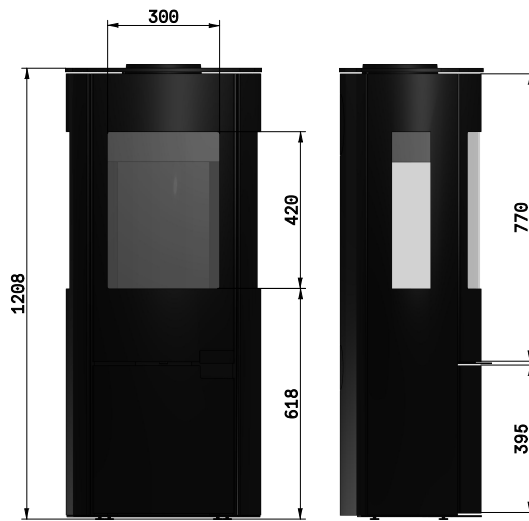

## Technické údaje

SAP obj. kód	176716
EAN (EAN/UPC-Code)	4051921919595
Typ	<b>Krbová kamna SIRIUS 3.1</b>
A (A / mm)	386
B (B / mm)	526
C (C / mm)	1208
D1 (D1 / mm)	130
D2 (D2 / mm)	180
X (X / mm)	163
Výška mm	1208
Hmotnost kg	166

### SIRIUS 3.1

2D pohled

vizualizace