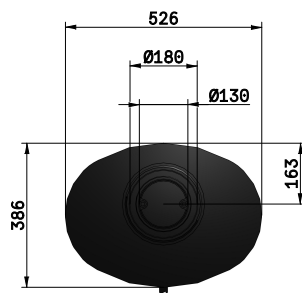

## Technické údaje

SAP obj. kód	176716
EAN (EAN/UPC-Code)	4051921919595
Typ	<b>Krbová kamna SIRIUS 3.1</b>
A (A / mm)	386
B (B / mm)	526
C (C / mm)	1208
D1 (D1 / mm)	130
D2 (D2 / mm)	180
X (X / mm)	163
Výška mm	1208
Hmotnost kg	166

### SIRIUS 3.1

2D pohled

vizualizace