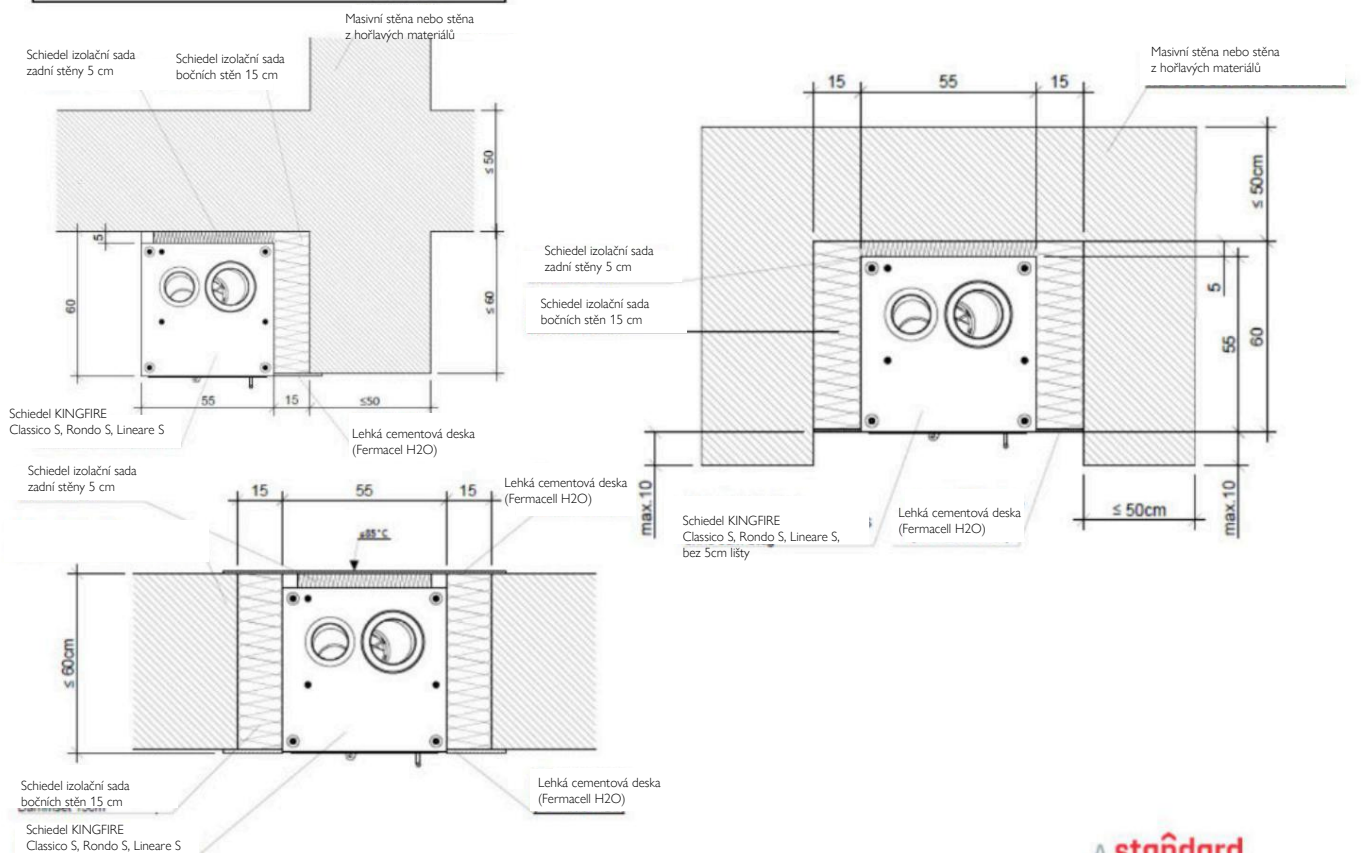

KINGFIRE RONDO SC (ETA-11/0461):

Zadní strana 0 mm

Strany 150 mm