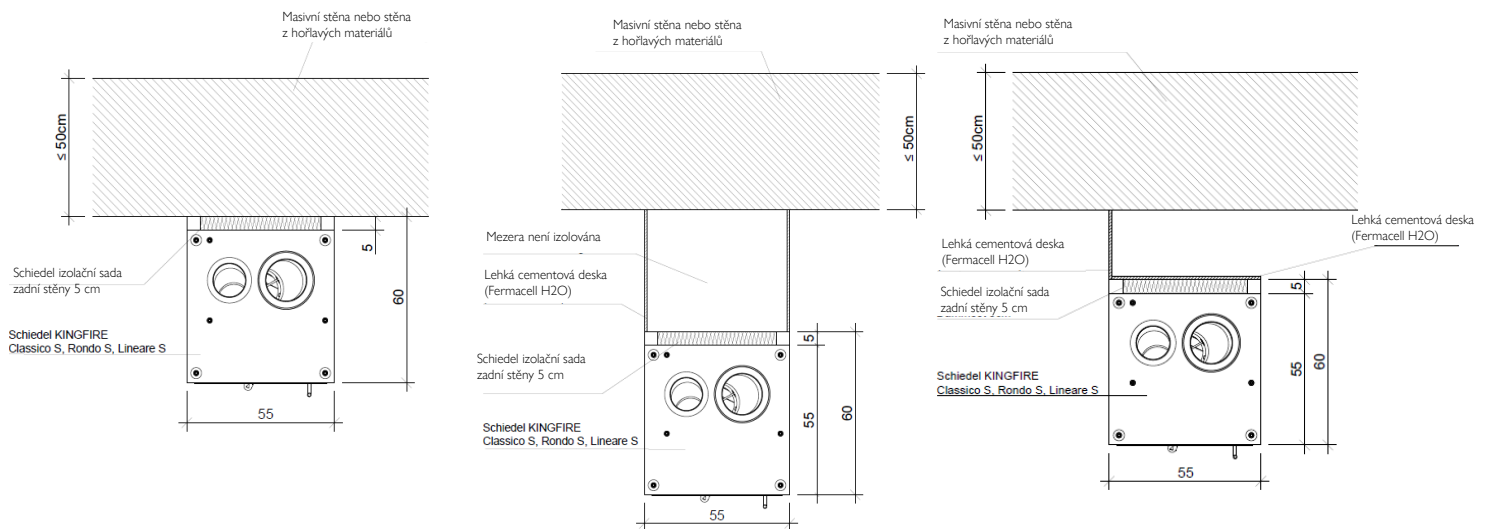

Technický list

KINGFIRE RONDO SC

Použití:	Systém komína a kamen v jednom. Komín s keramickou vložkou a integrovaná křbová vložka do komínového modulu (ETA-11/0461).
Obecný popis:	Systém křbových kamen a komína Schiedel KINGFIRE s izostatickou keramickou vložkou v tvárnici s integrovanou izolací a šachtou pro přívod vzduchu je těsný, uzavřený vůči vnitřnímu prostoru (bezproblémová spolupráce s rekuperací). Komínový systém Schiedel ABSOLUT 18L je klasifikován jako T400 N1 D3 G50.
Instalace:	Uvnitř budovy
Palivo:	Pevné palivo (štípaná polena)
Provozní teplota:	168 °C (při výšce jednotky 2960 mm)
Režim provozu:	Podtlak (minimální tah komína 12 Pa) Krb s uzavřenou komorou vůči místnosti
Materiál modulu:	Betonová šachta
Křbová vložka:	Černě lakovaná ocel
Sortiment příslušenství:	Černá konvekční mřížka, regulace spalování
Komínový systém	ABSOLUT 18TL - třívrstvý těsný komínový systém se šachtou pro přívod vzduchu pro provoz tepelného spotřebiče a s vnitřní izostatickou keramickou vložkou.
Jmenovitý tepelný výkon:	6,0 kW (při výšce jednotky 2960 mm)
Energetická účinnost / třída / index:	86,5 % (při výšce jednotky 2960 mm) / A+ / 115,4
Emise:	944 mg/m ³ CO (při objemovém obsahu 13 % O ₂) 19 mg/m ³ Prach (při objemu 13 % O ₂) 62 mg/m ³ OGC (při objemovém obsahu 13 % O ₂) 62 mg/m ³ NOx (při objemu 13 % O ₂)

Specifikace:

Modul (betonová šachta)		Křbová vložka (ocelová spalovací komora):	
Vnější rozměry:	Š: 550 x H: 600 x V: 2640 mm Š: 550 x H: 600 x V: 2740 mm Š: 550 x H: 600 x V: 2860 mm Š: 550 x H: 600 x V: 2960 mm	Vnější rozměry (rám):	Š: 496 x V: 1228 mm
Otvor pro konvekční mřížku:	Š: 458 x V: 130 mm	Spalovací komora:	Š: 450 x H: 550 x V: 1190 mm
Hmotnost:	cca 520 kg	Rozměry skla:	Š: 350 x V: 415 mm
		Hmotnost:	166 kg

Komínový systém ABSOLUT 18TL	
Vnější rozměry:	Š: 500 x H: 360 x V: 330 mm
Hmotnost:	Max. 107 kg/m ²

Vzdálenost od hořlavých materiálů:

KINGFIRE RONDO SC (ETA-11/0461):

Zadní část: 0 mm

Strany 850 mm

Mezera není izolována