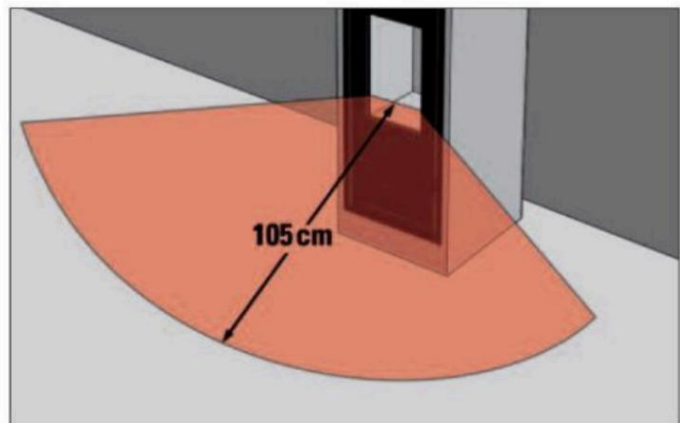

Specifikace:

Modul (betonová šachta)		Křbová vložka (ocelová spalovací komora):	
Vnější rozměry:	Š: 550 x H: 600 x V: 2640 mm Š: 550 x H: 600 x V: 2740 mm Š: 550 x H: 600 x V: 2860 mm Š: 550 x H: 600 x V: 2960 mm	Vnější rozměry (rám):	Š: 496 x V: 1228 mm
Otvor pro konvekční mřížku:	Š: 458 x V: 130 mm	Spalovací komora:	Š: 450 x H: 550 x V: 1190 mm
Hmotnost:	cca 520 kg	Rozměry skla:	Š: 350 x V: 415 mm
		Hmotnost:	166 kg

Komínový systém ABSOLUT 18TL	
Vnější rozměry:	Š: 500 x H: 360 x V: 330 mm
Hmotnost:	Max. 107 kg/m ²

Vzdálenost od hořlavých materiálů:

KINGFIRE RONDO SC (ETA-11/0461):

Zadní část: 0 mm

Strany 850 mm

Mezera není izolována

KINGFIRE RONDO SC (ETA-11/0461):

Zadní strana 0 mm

Strany 150 mm

KINGFIRE RONDO SC (ETA-11/0461):

Zadní strana: 150 mm

Strany 150 mm

KINGFIRE RONDO SC (ETA-11/0461):

Přední strana: 1050 mm