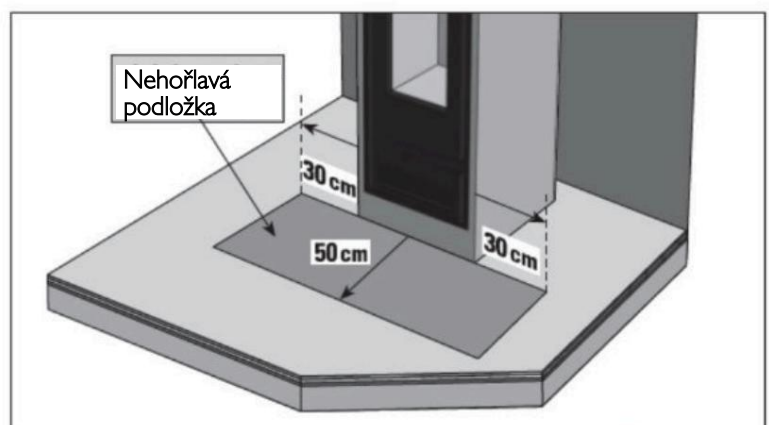

KINGFIRE RONDO SC (ETA-11/0461):

Přední část podlahy: 500 mm

Boky podlahy: 300 mm