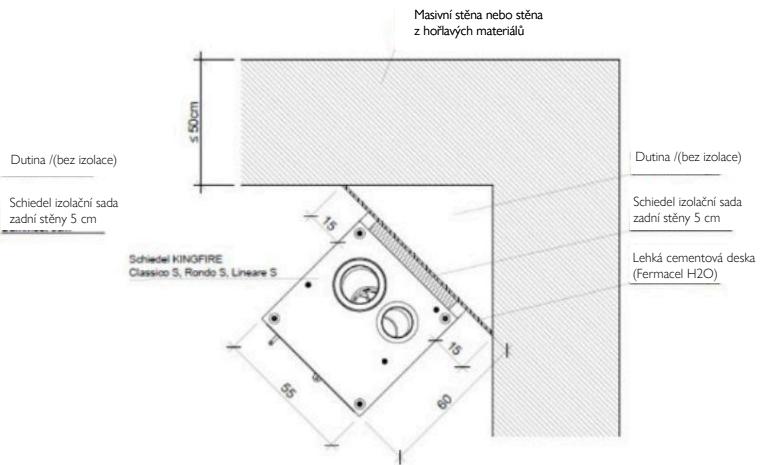

Specifikace:

Modul (betonová šachta)		Křbová vložka (ocelová spalovací komora):	
Vnější rozměry:	Š: 550 x H: 600 x V: 2640 mm Š: 550 x H: 600 x V: 2740 mm Š: 550 x H: 600 x V: 2860 mm Š: 550 x H: 600 x V: 2960 mm	Vnější rozměry (rám):	Š: 496 x V: 1228 mm
Otvor pro konvekční mřížku:	Š: 458 x V: 130 mm	Spalovací komora:	Š: 450 x H: 550 x V: 1190 mm
Hmotnost:	cca 520 kg	Rozměry skla:	Š: 350 x V: 415 mm
		Hmotnost:	166 kg

Komínový systém ABSOLUT 18TL	
Vnější rozměry:	Š: 500 x H: 360 x V: 330 mm
Hmotnost:	Max. 107 kg/m ²

Vzdálenost od hořlavých materiálů:

KINGFIRE RONDO SC (ETA-11/0461):

Zadní část: 0 mm

Strany 850 mm

Mezera není izolována

KINGFIRE RONDO SC (ETA-11/0461):

Zadní strana 0 mm

Strany 150 mm

KINGFIRE RONDO SC (ETA-11/0461):

Zadní strana: 150 mm

Strany 150 mm

KINGFIRE RONDO SC (ETA-11/0461):

Přední strana: 1050 mm