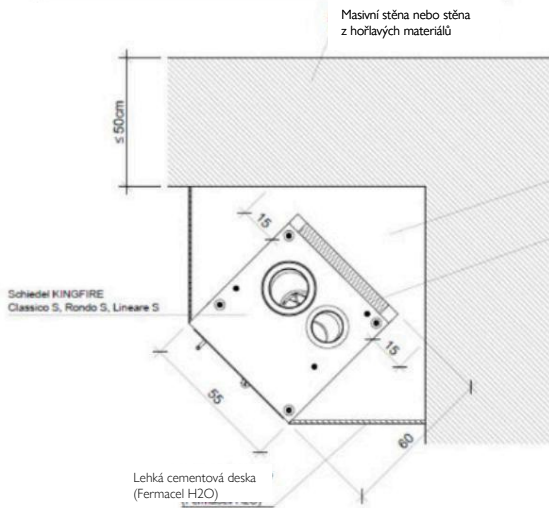

Specifikace:

Modul (betonová šachta)		Křbová vložka (ocelová spalovací komora):	
Vnější rozměry:	Š: 550 x H: 600 x V: 2640 mm Š: 550 x H: 600 x V: 2740 mm Š: 550 x H: 600 x V: 2860 mm Š: 550 x H: 600 x V: 2960 mm	Vnější rozměry (rám):	Š: 496 x V: 1228 mm
Otvor pro konvekční mřížku:	Š: 458 x V: 130 mm	Spalovací komora:	Š: 450 x H: 550 x V: 1190 mm
Hmotnost:	cca 520 kg	Rozměry skla:	Š: 350 x V: 415 mm
		Hmotnost:	166 kg

Komínový systém ABSOLUT 18TL	
Vnější rozměry:	Š: 500 x H: 360 x V: 330 mm
Hmotnost:	Max. 107 kg/m ²

Vzdálenost od hořlavých materiálů:

KINGFIRE RONDO SC (ETA-11/0461):

Zadní část: 0 mm

Strany 850 mm

Mezera není izolována

KINGFIRE RONDO SC (ETA-11/0461):

Zadní strana 0 mm

Strany 150 mm

KINGFIRE RONDO SC (ETA-11/0461):

Zadní strana: 150 mm

Strany 150 mm

KINGFIRE RONDO SC (ETA-11/0461):

Přední strana: 1050 mm

KINGFIRE RONDO SC (ETA-11/0461):

Přední část podlahy: 500 mm

Boky podlahy: 300 mm

Příklady instalace: