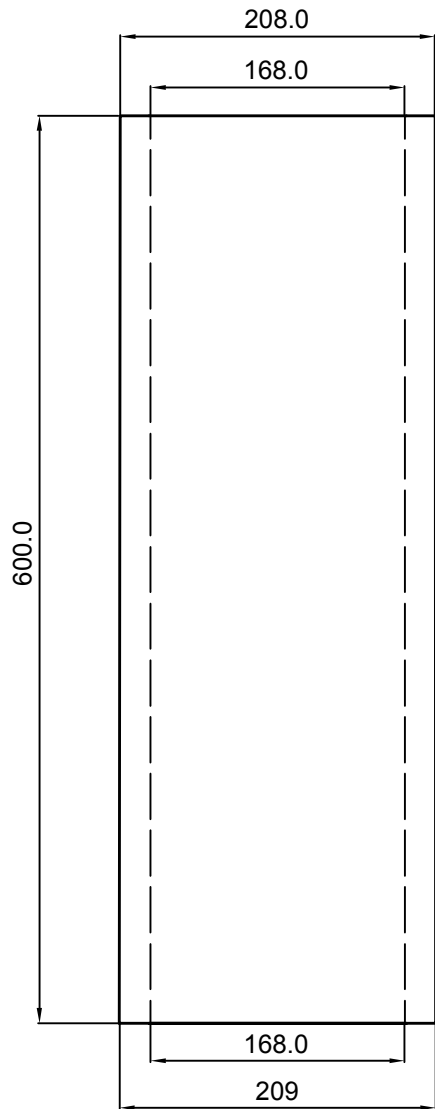

Note: Højden er deklareret til
580 - 620 mm

1:1, Samling

SCHIEDEL
ISOKERN®

Industrivej 23
7470 Karup J, Denmark

Salgstekst: NEDSÆNKINGSRØR Ø170 MM (168x208x600)

Shorttekst: LINER_PUM_168/208/600/-/-FL

Materiale: PIMPSTEN

Mål: 1:5

Areal: 1,2 dm²

Volume: 7,2 l.

Tolerancer: LÆNGDE: ±7 mm

DIAMETER: ±3 mm

GODSTYKKELSE: +5 mm -1,5 mm

Dato: 01-06-2017

Ansvarlig: AFS / AK

SAP nummer:

126489

Bemærkning: STØBES I RØRPRODUKTIONEN