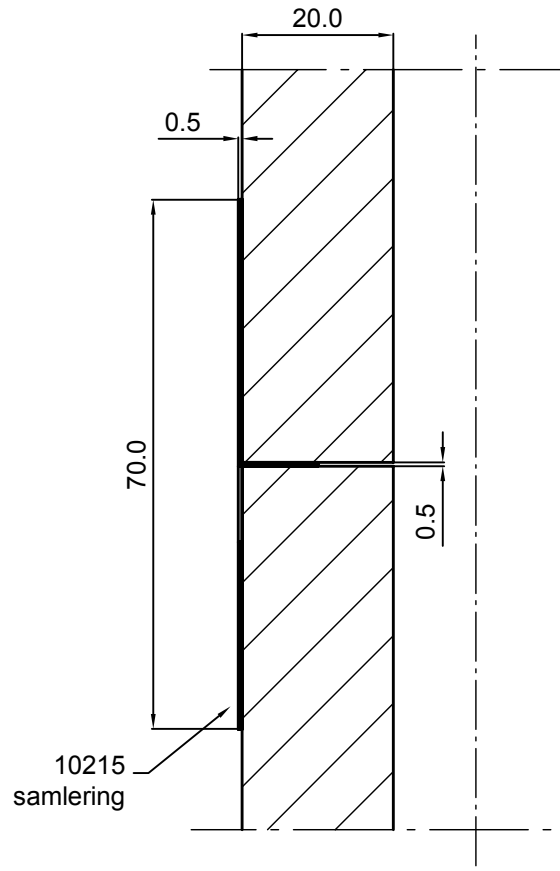

Note: Højden er deklareret til
580 - 620 mm

1:1, Samling

SCHIEDEL
ISOKERN®

Industrivej 23
7470 Karup J, Denmark

Salgstekst: NEDSÆNKINGSRØR Ø170 MM (168x208x600)

Shorttekst: LINER_PUM_168/208/600/-/-FL

Materiale: PIMPSTEN

Mål: 1:5

Areal: 1,2 dm²

Volume: 7,2 l.

Tolerancer: LÆNGDE: ±7 mm

DIAMETER: ±3 mm

GODSTYKKELSE: +5 mm -1,5 mm

Dato: 01-06-2017

Ansvarlig: AFS / AK

SAP nummer:

126489

Bemærkning: STØBES I RØRPRODUKTIONEN