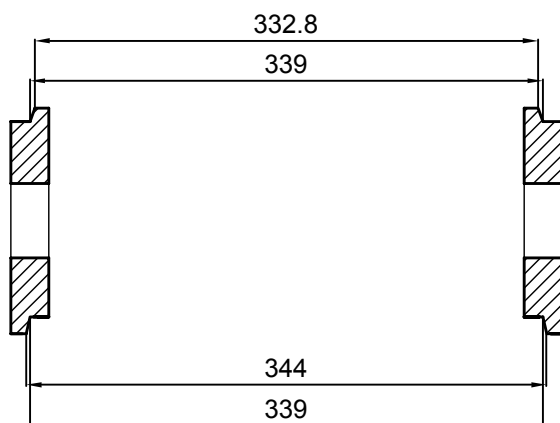

Note: Højden er deklareret til
580 - 620 mm

1:2, Samling

Industrivej 23
7470 Karup J, Denmark

Salgstekst: NEDSÆNKINGSRØR MED FALS Ø300 MM (299x362x600)			
Shorttekst: LINER_PUM_299/362/600/SOCKET/-/FL			
Materiale: PIMPSTEN	Mål: 1:5	Areal: 3,1 dm ²	Volume: 18,7 l.
Tolerancer: LÆNGDE: ±7 mm	DIAMETER: ±3 mm	Dato: 01-06-2017	SAP nummer: 129036
	GODSTYKKELSE: +5 mm -1,5 mm	Ansvarlig: AFS / AK	
Bemærkning: STØBES I RØRPRODUKTIONEN			