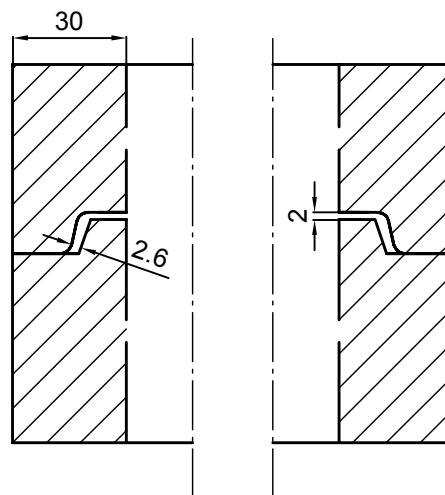

Note: Højden er deklareret til
580 - 620 mm

1:2, Samling

Industrivej 23
7470 Karup J, Denmark

Salgstekst: NEDSÆNKINGSRØR MED FALS Ø300 MM (299x362x600)			
Shorttekst: LINER_PUM_299/362/600/SOCKET/-/FL			
Materiale: PIMPSTEN	Mål: 1:5	Areal: 3,1 dm ²	Volume: 18,7 l.
Tolerancer: LÆNGDE: ±7 mm	DIAMETER: ±3 mm	Dato: 01-06-2017	SAP nummer: 129036
	GODSTYKKELSE: +5 mm -1,5 mm	Ansvarlig: AFS / AK	
Bemærkning: STØBES I RØRPRODUKTIONEN			