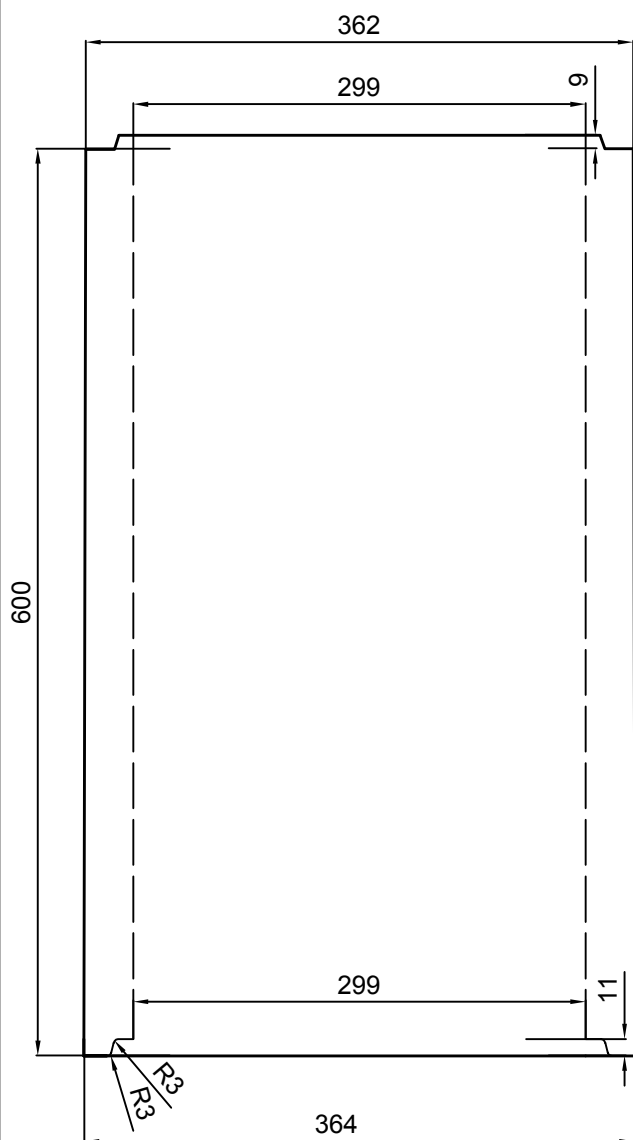

Note: Højden er deklareret til
580 - 620 mm

1:2, Samling

Industrivej 23
7470 Karup J, Denmark

Salgstekst: NEDSÆNKINGSRØR MED FALS Ø300 MM (299x362x600)			
Shorttekst: LINER_PUM_299/362/600/SOCKET/-/FL			
Materiale: PIMPSTEN	Mål: 1:5	Areal: 3,1 dm ²	Volume: 18,7 l.
Tolerancer: LÆNGDE: ±7 mm	DIAMETER: ±3 mm	Dato: 01-06-2017	SAP nummer: 129036
	GODSTYKKELSE: +5 mm -1,5 mm	Ansvarlig: AFS / AK	
Bemærkning: STØBES I RØRPRODUKTIONEN			