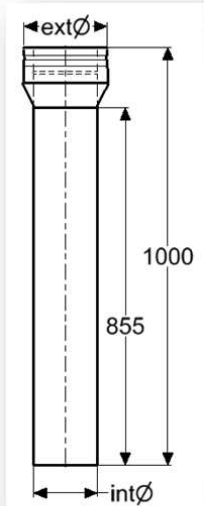

Oisolerat startör 1000mm (byggmått:955mm)

	PMS25 130Ø	PMS25 150Ø	PMS25 200Ø
int Ø mm	130	150	200
ext Ø mm	180	200	250
Vikt (kg)	2,83	3,26	4,32
SVART (RAL 9005)			
EAN-kod	4051921063373	4051921063380	4051921063403
Artikelnummer	976291131	976291151	976291201
GRÅ (NCS 7500)			
EAN-kod	4051921063410	4051921063427	4051921063441
Artikelnummer	976291132	976291152	976291202
Antal / frp	1	1	1
Antal frp / Pall	20	12	12
Information: Startörret är oisolerat i början(övergång till halv-isolerat i änden) och kan kapas till önskad längd. Den oisolerade delen är målad med en spec.färg som tål upp till 600°C. Populär vid t.ex. bastu- och vedspisinstallationer, men beakta avstånd till brännbart.			

Halv-längd 500mm (byggmått:455mm)