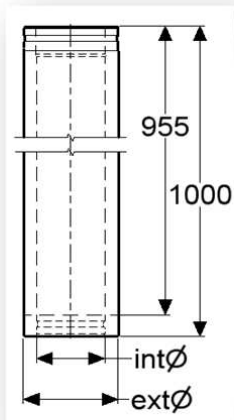

Längder

Hel-längd 1000mm (byggmått:955mm)

	PMS25 130Ø	PMS25 150Ø	PMS25 200Ø
int Ø mm	130	150	200
ext Ø mm	180	200	250
Vikt (kg)	5,84	6,58	8,43
SVART (RAL 9005)			
EAN-kod	4051921063618	4051921054388	4051921063649
Artikelnummer	976009131	976009151	976009201
GRÅ (NCS 7500)			
EAN-kod	4051921063656	4051921063663	4051921063687
Artikelnummer	976009132	976009152	976009202
VIT (RAL 9016)			
EAN-kod	4051921063694	4051921063700	4051921063724
Artikelnummer	976009133	976009153	976009203
Antal / frp	1	1	1
Antal frp / Pall	20	12	12
Information: Vår längsta halv-isolerade modul med 25mm isolering.