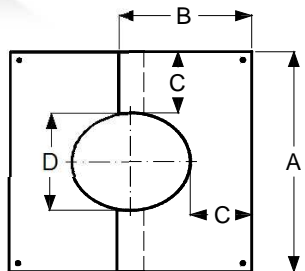

Delad täckplåt 35° - 45°

	PMS25 130Ø	PMS25 150Ø	PMS25 200Ø
int Ø mm	130	150	200
ext Ø mm	180	200	250
A	430	450	500
B	270	280	315
C	120,5	120,5	120,5
D	189	209	259
Vikt (kg)	1,21	1,30	1,52
SVART (RAL 9005)			
EAN-kod	4037494425879	4037494407646	4037494407837
Artikelnummer	971537131	971537151	971537201
GRÅ (NCS 7500)			
EAN-kod	4037494425923	4037494423332	4037494425527
Artikelnummer	971537132	971537152	971537202
VIT (RAL 9016)			
EAN-kod	4037494431634	4037494431641	4037494434307
Artikelnummer	971537133	971537153	971537203
Antal / frp	1	1	1
Antal frp / Kartong	10	10	10

Information:

För döljning utav hål i tak och väggar. Gummilist och skruv ingår. Eftermonterbar.