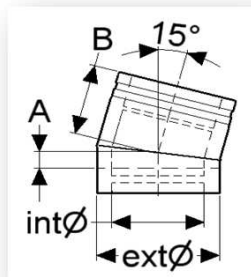

Böjar

15° böj

	PMS25 130Ø	PMS25 150Ø	PMS25 200Ø
int Ø mm	130	150	200
ext Ø mm	180	200	250
A	27	27	27
B	122	122	122
Vikt (kg)	1,08	1,22	1,98
SVART (RAL 9005)			
EAN-kod	4051921063977	4051921064226	4051921064004
Artikelnummer	976015131	976015151	976015201
GRÅ (NCS 7500)			
EAN-kod	4051921064011	4051921064028	4051921064042
Artikelnummer	976015132	976015152	976015202
VIT (RAL 9016)			
EAN-kod	4051921064059	4051921064066	4051921064080
Artikelnummer	976015133	976015153	976015203
Antal / frp	1	1	1
Antal frp / Pall	N/A	N/A	N/A

Information:

Breda låsband krävs på modulerna vid sidoförskjutning samt en väggförankring för varje 1200 mm i lutningens längd. Vi förskjutningar över 2500mm rekommenderar vi även 1st inspektionlängd.