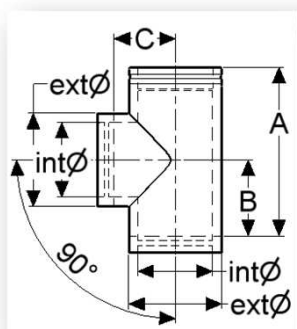

PMS25 130Ø	PMS25 150Ø	PMS25 200Ø
int Ø mm	130	150	200
ext Ø mm	180	200	250
A	455	455	455
B	205	205	205
C	130	140	165
Vikt (kg)	3,42	3,88	5,04
SVART (RAL 9005)			
EAN-kod	4051921064813	4051921054548	4051921064844
Artikelnummer	976043131	976043151	976043201
GRÅ (NCS 7500)			
EAN-kod	4051921064851	4051921064868	4051921064882
Artikelnummer	976043132	976043152	976043202
VIT (RAL 9016)			
EAN-kod	4051921064899	4051921064905	4051921064929
Artikelnummer	976043133	976043153	976043203
Antal / frp	1	1	1
Antal frp / Pall	24	18	18

Information:

Används för att koppla på flera eldstäder på samma röckanal eller för bakutvändiga montage utmed husfasaden.

Lock till T-rör