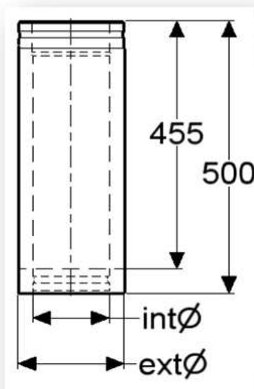

PMS25 130Ø	PMS25 150Ø	PMS25 200Ø
int Ø mm	130	150	200
ext Ø mm	180	200	250
Vikt (kg)	2,89	3,26	4,17
SVART (RAL 9005)			
EAN-kod	4051921063731	4051921054395	4051921063762
Artikelnummer	976011131	976011151	976011201
GRÅ (NCS 7500)			
EAN-kod	4051921063779	4051921063786	4051921063809
Artikelnummer	976011132	976011152	976011202
VIT (RAL 9016)			
EAN-kod	4051921063816	4051921063823	4051921063847
Artikelnummer	976011133	976011153	976011203
Antal / frp	1	1	1
Antal frp / Pall	40	24	24
Information: Halv-isolerad modul med 25mm isolering.