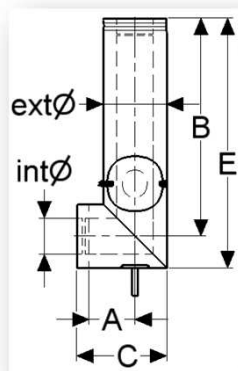

L-rör och T-rör

90° L-rör med inspektionslucka och stödben

	PMS25 130Ø	PMS25 150Ø	PMS25 200Ø
int Ø mm	130	150	200
ext Ø mm	180	200	250
A	165	165	170
B	789	789	784
C	300	310	340
E	879	889	909
Vikt (kg)	7,68	8,81	10,78
SVART (RAL 9005)			
EAN-kod	4051921064691	4051921054531	4051921064721
Artikelnummer	976042131	976042151	976042201
GRÅ (NCS 7500)			
EAN-kod	4051921064738	4051921064745	4051921064769
Artikelnummer	976042132	976042152	976042202
VIT (RAL 9016)			
EAN-kod	4051921064776	4051921064783	4051921064806
Artikelnummer	976042133	976042153	976042203
Antal / frp	1	1	1
Antal frp / Pall	6	6	6

Information:

Används vid bakåtanslutna eldstäder. Stödbenet kan kapas till önskad längd. Endast för inomhusbruk.

90° T-rör