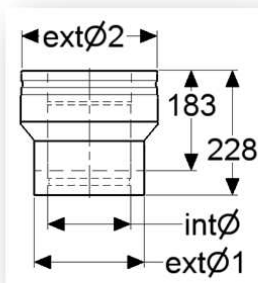

PMS25 130Ø	PMS25 150Ø	PMS25 150Ø
int Ø mm	130	150	200
ext Ø1 mm	180	200	250
ext Ø2 mm	230	250	300
Vikt (kg)	2,09	2,23	2,87
SVART (RAL 9005)			
EAN-kod	4051921054487	4051921054494	4051921063526
Artikelnummer	976023131	976023151	976023201
GRÅ (NCS 7500)			
EAN-kod	4051921063533	4051921063540	4051921063564
Artikelnummer	976023132	976023152	976023202
VIT (RAL 9016)			
EAN-kod	4051921063571	4051921063588	4051921063601
Artikelnummer	976023133	976023153	976023203
Antal / frp	1	1	1
Antal frp / Pall	48	48	24

Information:

Konisk övergång ifrån halv-isolerade(25mm) moduler till hel-isolerade(50mm). Skall börja min 50mm innan takgenomföring. Alt. Kan man dölja den i bjälklaget, see monteringsinstruktion.