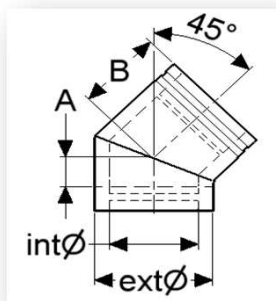

45° böj

	PMS25 130Ø	PMS25 150Ø	PMS25 200Ø
int Ø mm	130	150	200
ext Ø mm	180	200	250
A	52	52	67
B	147	147	157
Vikt (kg)	1,08	1,22	1,57
SVART (RAL 9005)			
EAN-kod	4051921064219	4051921054418	4051921064240
Artikelnummer	976045131	976045151	976045201
GRÅ (NCS 7500)			
EAN-kod	4051921064257	4051921061485	4051921064288
Artikelnummer	976045132	976045152	976045202
VIT (RAL 9016)			
EAN-kod	4051921064295	4051921064301	4051921064325
Artikelnummer	976045133	976045153	976045203
Antal / frp	1	1	1
Antal frp / Pall	45	27	27

Information:

Breda låsband krävs på modulerna vid sidoförskjutning samt en väggförankring för varje 1200 mm i lutningens längd. Vi förskjutningar över 2500mm rekommenderar vi även 1st inspektionlängd.