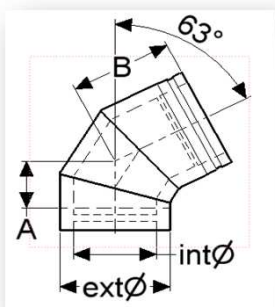

63° böj

	PMS25 130Ø	PMS25 150Ø	PMS25 200Ø
int Ø mm	130	150	200
ext Ø mm	180	200	250
A	87	92	108
B	182	188	203
Vikt (kg)	1,08	1,22	1,57
SVART (RAL 9005)			
EAN-kod	4051921064455	4051921064462	4051921064486
Artikelnummer	976063131	976063151	976063201
GRÅ (NCS 7500)			
EAN-kod	4051921064493	4051921064509	4051921064523
Artikelnummer	976063132	976063152	976063202
VIT (RAL 9016)			
EAN-kod	4051921064530	4051921064547	4051921064561
Artikelnummer	976063133	976063153	976063203
Antal / frp	1	1	1
Antal frp / Pall	N/A	N/A	N/A

Information:

Breda låsband på modulerna och 1st inspektionslängd krävs vid sidoförskjutning med 52° böjar, samt en väggförankring för varje 1200 mm i lutningens längd.