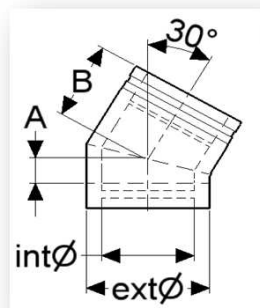

30° böj

	PMS25 130Ø	PMS25 150Ø	PMS25 200Ø
int Ø mm	130	150	200
ext Ø mm	180	200	250
A	42	42	52
B	132	132	147
Vikt (kg)	1,08	1,22	1,57
SVART (RAL 9005)			
EAN-kod	4051921064097	4051921064103	4051921064127
Artikelnummer	976030131	976030151	976030201
GRÅ (NCS 7500)			
EAN-kod	4051921064134	4051921064141	4051921064165
Artikelnummer	976030132	976030152	976030202
VIT (RAL 9016)			
EAN-kod	4051921064172	4051921064189	4051921064202
Artikelnummer	976030133	976030153	976030203
Antal / frp	1	1	1
Antal frp / Pall	N/A	N/A	N/A

Information:

Breda låsband krävs på modulerna vid sidoförskjutning samt en väggförankring för varje 1200 mm i lutningens längd. Vi förskjutningar över 2500mm rekommenderar vi även 1st inspektionlängd.