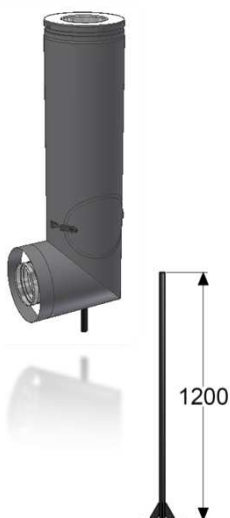

L-rör och T-rör

90° L-rör med inspektionslucka och stödben

	PMS25 130Ø	PMS25 150Ø	PMS25 200Ø
int Ø mm	130	150	200
ext Ø mm	180	200	250
A	165	165	170
B	789	789	784
C	300	310	340
E	879	889	909
Vikt (kg)	7,68	8,81	10,78
SVART (RAL 9005)			
EAN-kod	4051921064691	4051921054531	4051921064721
Artikelnummer	976042131	976042151	976042201
GRÅ (NCS 7500)			
EAN-kod	4051921064738	4051921064745	4051921064769
Artikelnummer	976042132	976042152	976042202
VIT (RAL 9016)			
EAN-kod	4051921064776	4051921064783	4051921064806
Artikelnummer	976042133	976042153	976042203
Antal / frp	1	1	1
Antal frp / Pall	6	6	6

Information:

Används vid bakåtanslutna eldstäder. Stödbenet kan kapas till önskad längd. Endast för inomhusbruk.

90° T-rör