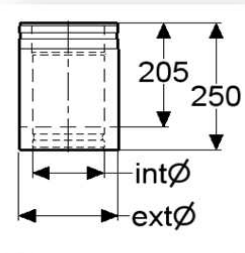

PMS25 130Ø	PMS25 150Ø	PMS25 150Ø
int Ø mm	130	150	200
ext Ø mm	180	200	250
Vikt (kg)	1,42	1,59	2,04
SVART (RAL 9005)			
EAN-kod	4051921063854	4051921054401	4051921063885
Artikelnummer	976012131	976012151	976012201
GRÅ (NCS 7500)			
EAN-kod	4051921063892	4051921063908	4051921063922
Artikelnummer	976012132	976012152	976012202
VIT (RAL 9016)			
EAN-kod	4051921063939	4051921063946	4051921063960
Artikelnummer	976012133	976012153	976012203
Antal / frp	1	1	1
Antal frp / Pall	80	48	48

Information:

Halv-isolerad modul med 25mm isolering.

Övergång PMS25-->PMS50