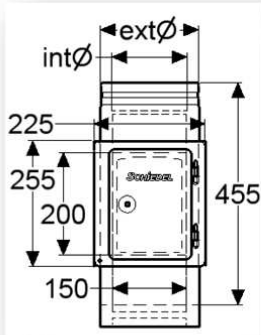

Längder

Inspektionslängd (halv-längd)

int Ø mm	130	150	200
ext Ø mm	180	200	250
Vikt (kg)	4,52	4,77	5,58
SVART (RAL 9005)			
EAN-kod	4051921065056	4051921054579	4051921065087
Artikelnummer	976041131	976041151	976041201
GRÅ (NCS 7500)			
EAN-kod	4051921065094	4051921065100	4051921065124
Artikelnummer	976041132	976041152	976041202
VIT (RAL 9016)			
EAN-kod	4051921065131	4051921065148	4051921065162
Artikelnummer	976041133	976041153	976041203
Antal / frp	1	1	1
Antal frp / Pall	18	18	18

Information:

För enklare sotning och inspektering utav skorstenen. Den är godkänd för både inomhus- och utomhusbruk. Används t.ex. vid förskjutningar vid över 45° samt när skorstenen är rund och överstiger 1200mm ovan tak.

Kvarts-längd 250mm (byggmått:205mm)