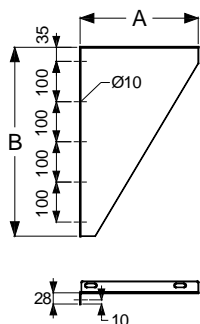

Väggkonsoler

	PMS25 130Ø	PMS25 150Ø	PMS25 200Ø
int Ø mm	130	150	200
ext Ø mm	180	200	250
A	270	290	315
B	470	470	470
Vikt (kg)	2,85	3,14	3,54
SVART (RAL 9005)			
EAN-kod	4037494417645	4037494417652	4037494417676
Artikelnummer	971998131	971998151	971998201
GRÅ (NCS 7500)			
EAN-kod	4037494425664	4037494425671	4037494425695
Artikelnummer	971998132	971998152	971998202
VIT (RAL 9016)			
EAN-kod	4037494434444	4037494434451	4037494434475
Artikelnummer	971998133	971998153	971998203
Antal / frp	1	1	1
Antal frp / Pall	N/A	N/A	N/A
Information: Används tillsammans med fundamentsplattan för uppbyggnad utav skorsten.