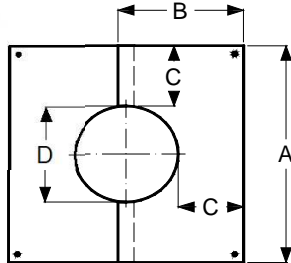

Täckplåtar

Delad täckplåt 20° - 35°

	PMS25 130Ø	PMS25 150Ø	PMS25 200Ø
int Ø mm	130	150	200
ext Ø mm	180	200	250
A	430	450	500
B	250	265	290
C	120,5	120,5	120,5
D	189	209	259
Vikt (kg)	1,08	1,16	1,41
SVART (RAL 9005)			
EAN-kod	4037494425862	4037494407639	4037494407820
Artikelnummer	971534131	971534151	971534201
GRÅ (NCS 7500)			
EAN-kod	4037494425916	4037494423325	4037494425510
Artikelnummer	971534132	971534152	971534202
VIT (RAL 9016)			
EAN-kod	4037494431610	4037494431627	4037494434284
Artikelnummer	971534133	971534153	971534203
Antal / frp	1	1	1
Antal frp / Kartong	10	10	10

Information:

För döljning utav hål i tak och väggar. Gummilist och skruv ingår. Eftermonterbar.