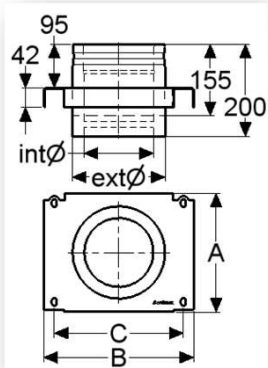

L-rör och T-rör

Fundamentsplatta

	PMS25 130Ø	PMS25 150Ø	PMS25 200Ø
int Ø mm	130	150	200
ext Ø mm	180	200	250
A	238	258	285
B	305	325	355
C	260	280	310
Vikt (kg)	2,43	2,70	3,40
SVART (RAL 9005)			
EAN-kod	4051921065414	4051921054562	4051921065445
Artikelnummer	976541131	976541151	976541201
GRÅ (NCS 7500)			
EAN-kod	4051921065452	4051921065469	4051921065483
Artikelnummer	976541132	976541152	976541202
VIT (RAL 9016)			
EAN-kod	4051921065490	4051921065506	4051921065520
Artikelnummer	976541133	976541153	976541203
Antal / frp	1	1	1
Antal frp / Pall	18	18	N/A
Information: Används för uppbyggnad utav skorstenen. Vid t.ex. bak- utvändiga montage så sätts fundamentsplattan under T-röret tillsammans med väggkonsolerna som sedan skruvas i fasaden.