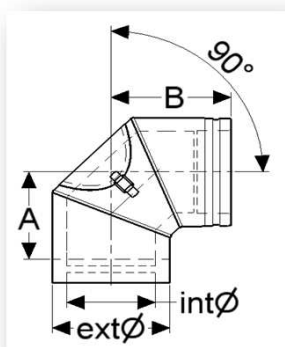

90° böj m. inspektionslucka

	PMS25 130Ø	PMS25 150Ø	PMS25 200Ø
int Ø mm	130	150	200
ext Ø mm	180	200	250
A	152	161	188
B	196	205	232
Vikt (kg)	1,08	1,22	1,57
SVART (RAL 9005)			
EAN-kod	4051921064578	4051921064585	4051921064608
Artikelnummer	976099131	976099151	976099201
GRÅ (NCS 7500)			
EAN-kod	4051921064615	4051921064622	4051921064646
Artikelnummer	976099132	976099152	976099202
VIT (RAL 9016)			
EAN-kod	4051921064653	4051921064660	4051921064684
Artikelnummer	976099133	976099153	976099203
Antal / frp	1	1	1
Antal frp / Pall	27	16	16

Information:

90° böj med inspektionslucka. Endast för inomhusbru k.