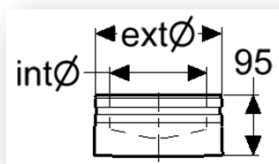

Lock till T-rör

	PMS25 130Ø	PMS25 150Ø	PMS25 200Ø
int Ø mm	130	150	200
ext Ø mm	180	200	250
Vikt (kg)	1,41	1,61	2,17
SVART (RAL 9005)			
EAN-kod	4051921062833	4051921062840	4051921062864
Artikelnummer	976091131	976091151	976091201
GRÅ (NCS 7500)			
EAN-kod	4051921062871	4051921062888	4051921062901
Artikelnummer	976091132	976091152	976091202
VIT (RAL 9016)			
EAN-kod	4051921062918	4051921062925	4051921062949
Artikelnummer	976091133	976091153	976091203
Antal / frp	1	1	1
Antal frp / Pall	48	48	N/A

Information:

Används för att plugga igen t.ex. undertill på T-röret vid utvändiga montage. Sätts ej fast med tätningssmassa för att locket enkelt ska kunna tas bort vid sotning utav T-röret.