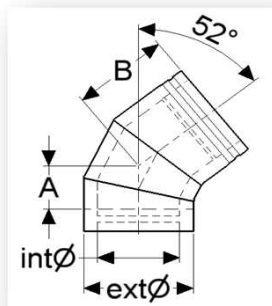

Böjar

52° böj

	PMS25 130Ø	PMS25 150Ø	PMS25 200Ø
int Ø mm	130	150	200
ext Ø mm	180	200	250
A	80	85	95
B	172	178	190
Vikt (kg)	1,08	1,22	1,57
SVART (RAL 9005)			
EAN-kod	4051921064332	4051921064349	4051921064363
Artikelnummer	976052131	976052151	976052201
GRÅ (NCS 7500)			
EAN-kod	4051921064370	4051921064387	4051921064400
Artikelnummer	976052132	976052152	976052202
VIT (RAL 9016)			
EAN-kod	4051921064417	4051921064424	4051921064448
Artikelnummer	976052133	976052153	976052203
Antal / frp	1	1	1
Antal frp / Pall	N/A	N/A	N/A

Information:

Breda låsband på modulerna och 1st inspektionslängd krävs vid sidoförskjutning med 52° böjar, samt en väggförankring för varje 1200 mm i lutningens längd.