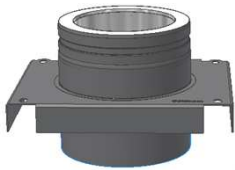

L-rör och T-rör

Fundamentsplatta

	PMS25 130Ø	PMS25 150Ø	PMS25 200Ø
int Ø mm	130	150	200
ext Ø mm	180	200	250
A	238	258	285
B	305	325	355
C	260	280	310
Vikt (kg)	2,43	2,70	3,40
SVART (RAL 9005)			
EAN-kod	4051921065414	4051921054562	4051921065445
Artikelnummer	976541131	976541151	976541201
GRÅ (NCS 7500)			
EAN-kod	4051921065452	4051921065469	4051921065483
Artikelnummer	976541132	976541152	976541202
VIT (RAL 9016)			
EAN-kod	4051921065490	4051921065506	4051921065520
Artikelnummer	976541133	976541153	976541203
Antal / frp	1	1	1
Antal frp / Pall	18	18	N/A
Information: Används för uppbyggnad utav skorstenen. Vid t.ex. bak- utvändiga montage så sätts fundamentsplattan under T-röret tillsammans med väggkonsolerna som sedan skruvas i fasaden.