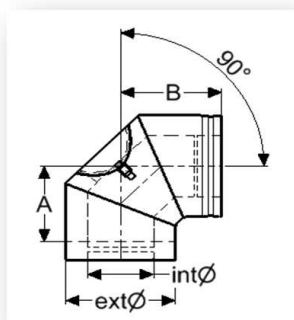

90° böj m. inspektionslucka

	PMS50 130Ø	PMS50 150Ø	PMS50200Ø
int Ø mm	130	150	200
ext Ø mm	230	250	300
A	176	188	212
B	220	232	256
Vikt (kg)	3,28	3,90	5,56
SVART (RAL 9005)			
EAN-kod	4051921067098	4051921067104	4051921062826
Artikelnummer	977099131	977099151	977099201
GRÅ (NCS 7500)			
EAN-kod	4051921067135	4051921067142	4051921067166
Artikelnummer	977099132	977099152	977099202
VIT (RAL 9016)			
EAN-kod	4051921067173	4051921067180	4051921067203
Artikelnummer	977099133	977099153	977099203
Antal / frp	1	1	1
Antal frp / Pall	16	16	12
Information:			
90° böj med inspektionslucka. Endast för inomhusbru k.