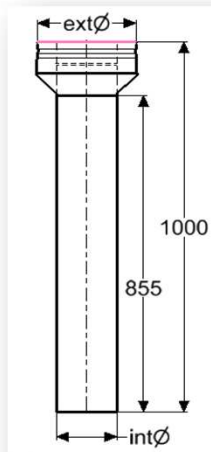

Oisolerat startör 1000mm (byggmått:955mm)

	PMS50 130Ø	PMS50 150Ø	PMS50200Ø
int Ø mm	130	150	200
ext Ø mm	230	250	300
Vikt (kg)	3,52	4,04	5,33
SVART (RAL 9005)			
EAN-kod	4051921054692	4051921054708	4051921054715
Artikelnummer	977291131	977291151	977291201
GRÅ (NCS 7500)			
EAN-kod	4051921057471	4051921057488	4051921057501
Artikelnummer	977291132	977291152	977291202
Antal / frp	1	1	1
Antal frp / Pall	12	12	6
Information: Startörret är oisolerat i början(övergång till halv-isolerat i änden) och kan kapas till önskad längd. Den oisolerade delen är målad med en spec.färg som tål upp till 600°C. Populär vid t.ex. bastu- och vedspisinstallationer, men beakta avstånd till brännbart.			

Halv-längd 500mm (byggmått:455mm)