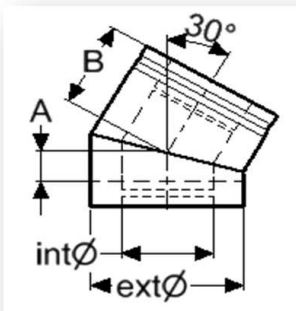

30° böj

	PMS50 130Ø	PMS50 150Ø	PMS50200Ø
int Ø mm	130	150	200
ext Ø mm	230	250	300
A	52	52	52
B	147	147	147
Vikt (kg)	2,34	2,64	3,50
SVART (RAL 9005)			
EAN-kod	4051921054616	4051921054630	4051921066640
Artikelnummer	977030131	977030151	977030201
GRÅ (NCS 7500)			
EAN-kod	4051921066657	4051921066664	4051921066688
Artikelnummer	977030132	977030152	977030202
VIT (RAL 9016)			
EAN-kod	4051921066695	4051921066701	4051921066725
Artikelnummer	977030133	977030153	977030203
Antal / frp	1	1	1
Antal frp / Pall	N/A	N/A	N/A

Information:

Breda låsband krävs på modulerna vid sidoförskjutning samt en väggförankring för varje 1200 mm i lutningens längd. Vi förskjutningar över 2500mm rekommenderar vi även 1st inspektionlängd.