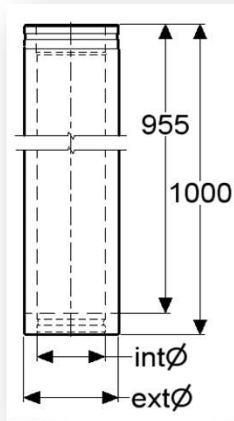

Längder

Hel-längd 1000mm (byggmått:955mm)

	PMS50 130Ø	PMS50 150Ø	PMS50200Ø
int Ø mm	130	150	200
ext Ø mm	230	250	300
Vikt (kg)	9,40	10,61	13,02
SVART (RAL 9005)			
EAN-kod	4051921054425	4051921054432	4051921054586
Artikelnummer	977009131	977009151	977009201
GRÅ (NCS 7500)			
EAN-kod	4051921066176	4051921066183	4051921066206
Artikelnummer	977009132	977009152	977009202
VIT (RAL 9016)			
EAN-kod	4051921066213	4051921066220	4051921066244
Artikelnummer	977009133	977009153	977009203
Antal / frp	1	1	1
Antal frp / Pall	12	12	6
Information: Vår längsta hel-isolerade modul med 50mm isolering.