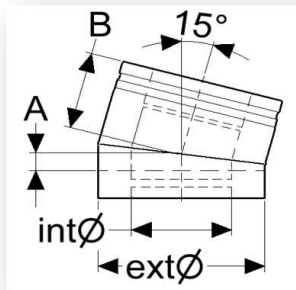

Böjar

15° böj

	PMS50 130Ø	PMS50 150Ø	PMS50200Ø
int Ø mm	130	150	200
ext Ø mm	230	250	300
A	27	27	42
B	122	122	132
Vikt (kg)	2,06	2,32	2,97
SVART (RAL 9005)			
EAN-kod	4051921054623	4051921054647	4051921066527
Artikelnummer	977015131	977015151	977015201
GRÅ (NCS 7500)			
EAN-kod	4051921066534	4051921066541	4051921066565
Artikelnummer	977015132	977015152	977015202
VIT (RAL 9016)			
EAN-kod	4051921066572	4051921066589	4051921066602
Artikelnummer	977015133	977015153	977015203
Antal / frp	1	1	1
Antal frp / Pall	N/A	N/A	N/A

Information:

Breda låsband krävs på modulerna vid sidoförskjutning samt en väggförankring för varje 1200 mm i lutningens längd. Vi förskjutningar över 2500mm rekommenderar vi även 1st inspektionlängd.