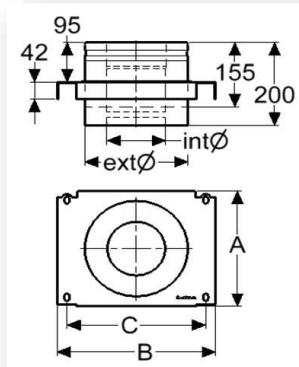

L-rör och T-rör

Fundamentsplatta

	PMS50 130Ø	PMS50 150Ø	PMS50200Ø
int Ø mm	130	150	200
ext Ø mm	230	250	300
A	278	285	335
B	355	353	403
C	310	310	360
Vikt (kg)	3,32	3,66	4,69

SVART (RAL 9005)

EAN-kod	4051921054784	4051921054791	4051921054807
Artikelnummer	977541131	977541151	977541201

GRÅ (NCS 7500)

EAN-kod	4051921067975	4051921067982	4051921068002
Artikelnummer	977541132	977541152	977541202

VIT (RAL 9016)

EAN-kod	4051921068019	4051921068026	4051921068040
Artikelnummer	977541133	977541153	977541203

Antal / frp	1	1	1
Antal frp / Pall	24	24	N/A

Information:

Används för uppbyggnad utav skorstenen. Vid t.ex. bak- utvändiga montage så sätts fundamentsplattan under T-röret tillsammans med väggkonsolerna som sedan skruvas i fasaden.