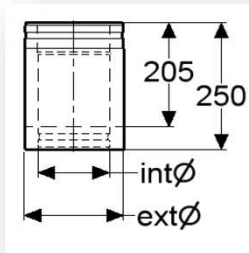

## Kvarts-längd 250mm (byggmått:205mm)

	PMS50 130Ø	PMS50 150Ø	PMS50 150Ø
int Ø mm	130	150	200
ext Ø mm	230	250	300
Vikt (kg)	2,39	2,69	3,30