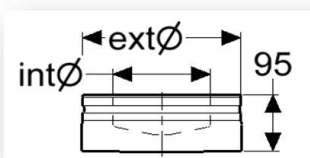

Lock till T-rör

	PMS50 130Ø	PMS50 150Ø	PMS50200Ø
int Ø mm	130	150	200
ext Ø mm	230	250	300
Vikt (kg)	1,70	1,94	2,61
SVART (RAL 9005)			
EAN-kod	4051921063076	4051921063083	4051921063106
Artikelnummer	976091131	976091151	976091201
GRÅ (NCS 7500)			
EAN-kod	4051921063113	4051921063120	4051921063144
Artikelnummer	976091132	976091152	976091202
VIT (RAL 9016)			
EAN-kod	4051921063151	4051921063168	4051921063182
Artikelnummer	976091133	976091153	976091203
Antal / frp	1	1	1
Antal frp / Pall	48	48	N/A

Information:

Används för att plugga igen t.ex. undertill på T-röret vid utvändiga montage. Sätts ej fast med tätningssmassa för att locket enkelt ska kunna tas bort vid sotning utav T-röret.