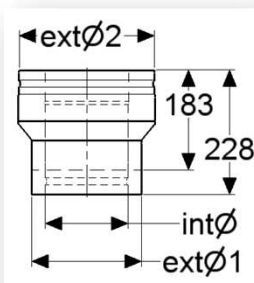

PMS50 130Ø	PMS50 150Ø	PMS50 150Ø
int Ø mm	130	150	200
ext Ø1 mm	180	200	250
ext Ø2 mm	230	250	300
Vikt (kg)	2,09	2,23	2,87

SVART (RAL 9005)

EAN-kod	4051921054487	4051921054494	4051921063526
Artikelnummer	976023131	976023151	976023201

GRÅ (NCS 7500)

EAN-kod	4051921063533	4051921063540	4051921063564
Artikelnummer	976023132	976023152	976023202

VIT (RAL 9016)

EAN-kod	4051921063571	4051921063588	4051921063601
Artikelnummer	976023133	976023153	976023203
Antal / frp	1	1	1
Antal frp / Pall	48	48	24

Information:

Konisk övergång ifrån halv-isolerade(25mm) moduler till hel-isolerade(50mm). Skall börja min 50mm innan takgenomföring. Alt. Kan man dölja den i bjälklaget, see monteringsinstruktion.