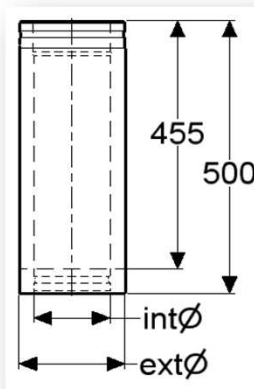

PMS50 130Ø	PMS50 150Ø	PMS50200Ø
int Ø mm	130	150	200
ext Ø mm	230	250	300
Vikt (kg)	4,73	5,33	6,54
SVART (RAL 9005)			
EAN-kod	4051921054449	4051921054456	4051921054593
Artikelnummer	977011131	977011151	977011201
GRÅ (NCS 7500)			
EAN-kod	4051921066299	4051921066305	4051921066329
Artikelnummer	977011132	977011152	977011202
VIT (RAL 9016)			
EAN-kod	4051921066336	4051921066343	4051921066367
Artikelnummer	977011133	977011153	977011203
Antal / frp	1	1	1
Antal frp / Pall	24	24	12
Information: Hel-isolerad modul med 50mm isolering.