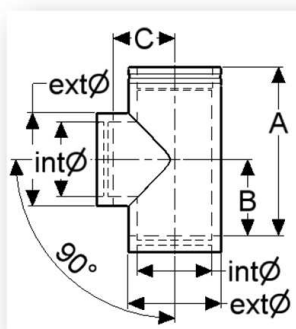

90° T-rör

	PMS50 130Ø	PMS50 150Ø	PMS50200Ø
int Ø mm	130	150	200
ext Ø mm	230	250	300
A	455	455	455
B	205	205	205
C	155	165	190
Vikt (kg)	6,23	7,00	8,62
SVART (RAL 9005)			
EAN-kod	4051921054722	4051921054739	4051921054746
Artikelnummer	977043131	977043151	977043201
GRÅ (NCS 7500)			
EAN-kod	4051921067371	4051921067388	4051921067401
Artikelnummer	977043132	977043152	977043202
VIT (RAL 9016)			
EAN-kod	4051921067418	4051921067425	4051921067449
Artikelnummer	977043133	977043153	977043203
Antal / frp	1	1	1
Antal frp / Pall	18	18	8

Information:

Används för att koppla på flera eldstäder på samma rökkanal eller för bakutvändiga montage utmed husfasaden.

Lock till T-rör