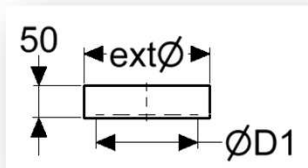

## Täcklock hondel

	PMS50 130Ø	PMS50 150Ø	PMS50200Ø
int Ø mm	130	150	200
ext Ø mm	230	250	300
ØD1 mm	138	158	208
Vikt (kg)	0,32	0,35	0,43

**SVART (RAL 9005)**

EAN-kod 4037494938713 4037494938720 4037494938744