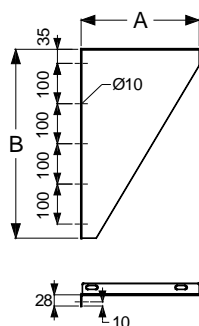

Väggkonsoler

	PMS50 130Ø	PMS50 150Ø	PMS50200Ø
int Ø mm	130	150	200
ext Ø mm	230	250	300
A	310	315	365
B	470	470	470
Vikt (kg)	2,85	3,13	3,54

SVART (RAL 9005)

EAN-kod	4037494417669	4037494417676	4037494417690
Artikelnummer	971998181	971998201	971998251

GRÅ (NCS 7500)

EAN-kod	4037494425688	4037494425695	4037494425718
Artikelnummer	971998182	971998202	971998252

VIT (RAL 9016)

EAN-kod	4037494434468	4037494434475	4037494434499
Artikelnummer	971998183	971998203	971998253

Antal / frp	1	1	1
Antal frp / Pall	N/A	N/A	N/A

Information:

Används tillsammans med fundamentsplattan för uppbyggnad utav skorsten.