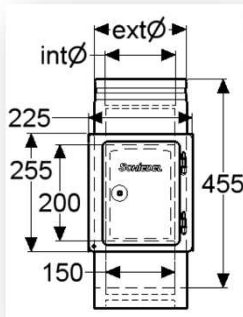

Längder

Inspektionslängd (halv-längd)

int Ø mm	130	150	200
ext Ø mm	230	250	300
Vikt (kg)	6,82	7,43	8,59

SVART (RAL 9005)

EAN-kod	4051921054814	4051921054821	4051921054838
Artikelnummer	977041131	977041151	977041201

GRÅ (NCS 7500)

EAN-kod	4051921067616	4051921067623	4051921067647
Artikelnummer	977041132	977041152	977041202

VIT (RAL 9016)

EAN-kod	4051921067654	4051921067661	4051921067685
Artikelnummer	977041133	977041153	977041203
Antal / frp	1	1	1
Antal frp / Pall	18	18	12

Information:

För enklare sotning och inspektering utav skorstenen. Den är godkänd för både inomhus- och utomhusbruk. Används t.ex. vid förskjutningar vid över 45° samt när skorstenen är rund och överstiger 1200mm ovan tak.

Kvarts-längd 250mm (byggmått:205mm)