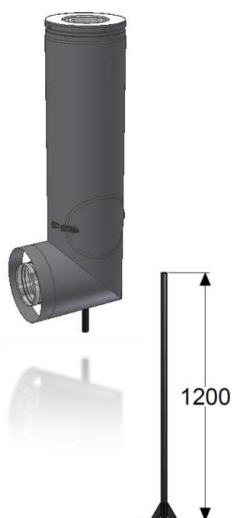

L-rör och T-rör

90° L-rör med inspektionslucka och stödben

	PMS50 130Ø	PMS50 150Ø	PMS50200Ø
int Ø mm	130	150	200
ext Ø mm	230	250	300
A	165	170	195
B	789	784	759
C	325	340	390
E	904	909	909
Vikt (kg)	10,85	11,96	14,44
SVART (RAL 9005)			
EAN-kod	4051921054661	4051921054678	4051921054685
Artikelnummer	977042131	977042151	977042201
GRÅ (NCS 7500)			
EAN-kod	4051921067258	4051921067265	4051921067289
Artikelnummer	977042132	977042152	977042202
VIT (RAL 9016)			
EAN-kod	4051921067296	4051921067302	4051921067326
Artikelnummer	977042133	977042153	977042203
Antal / frp	1	1	1
Antal frp / Pall	6	6	6

Information:

Används vid bakåtanslutna eldstäder. Stödbenet kan kapas till önskad längd. Endast för inomhusbruk.