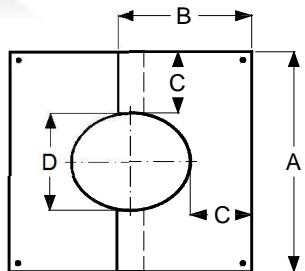

Delad täckplåt 35° - 45°

	PMS50 130Ø	PMS50 150Ø	PMS50200Ø
int Ø mm	130	150	200
ext Ø mm	230	250	300
A	480	500	550
B	300	315	345
C	120,5	120,5	120,5
D	239	259	309
Vikt (kg)	1,21	1,30	1,52
SVART (RAL 9005)			
EAN-kod	4037494425978	4037494407837	4037494434963
Artikelnummer	971537181	971537201	971537251
GRÅ (NCS 7500)			
EAN-kod	4037494426029	4037494425527	4037494435007
Artikelnummer	971537182	971537202	971537252
VIT (RAL 9016)			
EAN-kod	4037494434291	4037494434307	4037494435045
Artikelnummer	971537183	971537203	971537253
Antal / frp	1	1	1
Antal frp / Kartong	10	10	10

Information:

För döljning utav hål i tak och väggar. Gummilist och skruv ingår. Eftermonterbar.