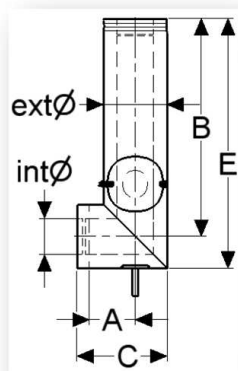

L-rör och T-rör

90° L-rör med inspektionslucka och stödben

	PMS50 130Ø	PMS50 150Ø	PMS50200Ø
int Ø mm	130	150	200
ext Ø mm	230	250	300
A	165	170	195
B	789	784	759
C	325	340	390
E	904	909	909
Vikt (kg)	10,85	11,96	14,44
SVART (RAL 9005)			
EAN-kod	4051921054661	4051921054678	4051921054685
Artikelnummer	977042131	977042151	977042201
GRÅ (NCS 7500)			
EAN-kod	4051921067258	4051921067265	4051921067289
Artikelnummer	977042132	977042152	977042202
VIT (RAL 9016)			
EAN-kod	4051921067296	4051921067302	4051921067326
Artikelnummer	977042133	977042153	977042203
Antal / frp	1	1	1
Antal frp / Pall	6	6	6

Information:

Används vid bakåtanslutna eldstäder. Stödbenet kan kapas till önskad längd. Endast för inomhusbruk.