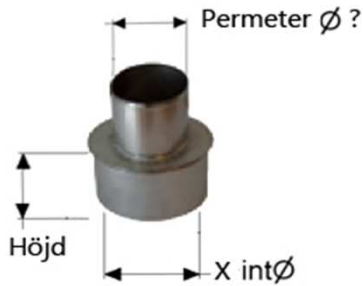

Anslutningar

Kopplingsstycken med färdiga mått

Artikelnummer	int Ø mm	Höjd mm	PMS Ø
971230130	123	90	130
971270130	127	90	130
970250130	153	90	130
970210150	123	40	150
970148150	148 utvändigt	100	150
970163150	163	90	150
970174150	175	90	150

BLANKT

Vikt (kg) 0,15

Antal / frp			1
Antal frp / Pall			N/A

Information:

Används t.ex. om en eldstad med rökutgång på 125mm ska kopplas ihop med en Permeter 150Ø. Vid behov utav längre anslutningar kontakt Schiedel för pris.

Täcklock hondel