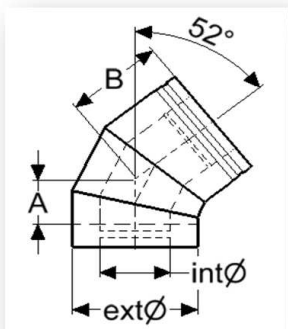

Böjar

52° böj

	PMS50 130Ø	PMS50 150Ø	PMS50200Ø
int Ø mm	130	150	200
ext Ø mm	230	250	300
A	90	95	104
B	184	190	201
Vikt (kg)	2,81	3,24	4,30
SVART (RAL 9005)			
EAN-kod	4051921066855	4051921066862	4051921066886
Artikelnummer	977052131	977052151	977052201
GRÅ (NCS 7500)			
EAN-kod	4051921066893	4051921066909	4051921066923
Artikelnummer	977052132	977052152	977052202
VIT (RAL 9016)			
EAN-kod	4051921066930	4051921066947	4051921066961
Artikelnummer	977052133	977052153	977052203
Antal / frp	1	1	1
Antal frp / Pall	N/A	N/A	N/A
Information:			
Breda låsband på modulerna och 1st inspektionslängd krävs vid sidoförskjutning med 52° böjar, samt en väggförankring för varje 1200 mm i lutningens längd.