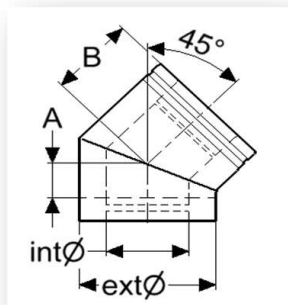

45° böj

	PMS50 130Ø	PMS50 150Ø	PMS50200Ø
int Ø mm	130	150	200
ext Ø mm	230	250	300
A	67	67	77
B	157	157	172
Vikt (kg)	2,75	3,08	4,03
SVART (RAL 9005)			
EAN-kod	4051921054500	4051921054517	4051921054654
Artikelnummer	977045131	977045151	977045201
GRÅ (NCS 7500)			
EAN-kod	4051921061492	4051921061478	4051921066800
Artikelnummer	977045132	977045152	977045202
VIT (RAL 9016)			
EAN-kod	4051921066817	4051921066824	4051921066848
Artikelnummer	977045133	977045153	977045203
Antal / frp	1	1	1
Antal frp / Pall	27	27	18

Information:

Breda låsband krävs på modulerna vid sidoförskjutning samt en väggförankring för varje 1200 mm i lutningens längd. Vi förskjutningar över 2500mm rekommenderar vi även 1st inspektionlängd.