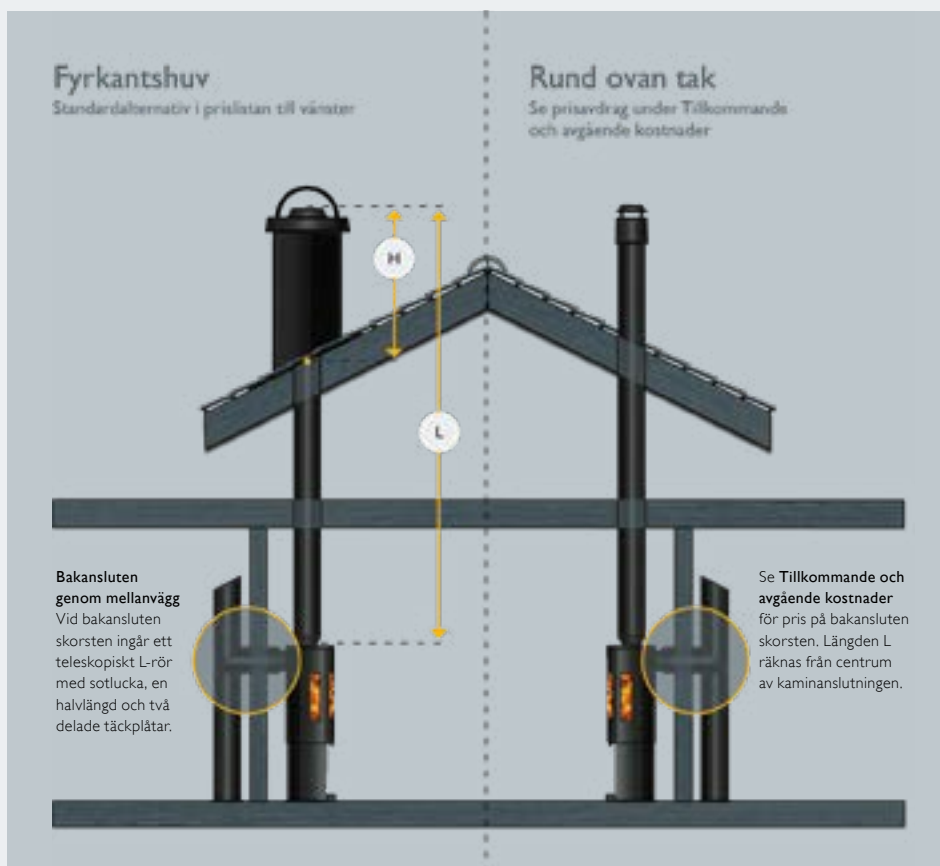

Snabbprislista Perimeter Ø130

Helisolerad (PMS50)

SCHIEDEL

Prisexempel på skorstenspaket bestående av:

kaminanslutning till respektive kamin, skorstenslängder, täckplåt innertak (delad), fyrkantig takhuv 1 650 mm, adapter, takförankring, diffusionspärr, pannkitt och emballage.

Alla priser är avrundade och ungefärliga. Se alltid aktuell produktkatalog/prislista för exakta priser.

	Längd, m L	Pris exkl. moms	Pris inkl. moms
1	2,60-2,90	13 200	16 500
2	2,91-3,10	13 840	17 300
3	3,11-3,30	14 160	17 700
4	3,31-3,87	14 800	18 500
5	3,88-4,10	15 360	19 200
6	4,11-4,30	15 600	19 500
7	4,31-4,80	16 240	20 300
8	4,81-5,00	16 800	21 000
9	5,01-5,27	17 040	21 300
10	5,28-5,80	17 760	22 200
11	5,81-6,00	18 240	22 800
12	6,01-6,20	18 560	23 200
13	6,21-6,70	19 200	24 000
14	6,71-6,90	19 760	24 700
15	6,91-7,20	20 000	25 000
16	7,21-7,60	20 720	25 900
17	7,61-7,90	21 200	26 500
18	7,91-8,10	21 520	26 900
19	8,10-8,60	22 160	27 700

Tillkommande & avgående kostnader		
Utan huv	-6 384	-7 980
Rund ovan tak	-1 624	-2 030
Bakansluten	+5 968	+7 460
Färgalternativ		
Standardfärg på skorstensdelar är svart eller vit.		
Fyrkantshuvarna finns i svart eller rött.		

Tillbehör	Pris exkl. moms	Pris inkl. moms
Rund täckplåt (hel)	280	350
Fyrkantig täckplåt (delad)	496	620
Täcksvep	408	510
Böj 45°	1 504	1 880
Böj 90° med sotlucka	2 400	3 000
Väggförankring	728	910
T-rör med lock	2 792	3 490
Låsband	336	420

FYRKANTSHUV		
Höjd över tak H	Pris exkl. moms	Pris inkl. moms
1 Mellan 1 200 och 1 500	+2 096	+2 620
2 Mellan 1 500 och 1 800	+4 168	+5 210
3 Mellan 1 800 och 2 400	+7 352	+9 190
RUND OVAN TAK		
Höjd över tak H	Pris exkl. moms	Pris inkl. moms
4 Mellan 1 200 och 1 850	+2 512	+3 140
5 Mellan 1 800 och 3 000	+6 552	+8 190

Ingående delar för de olika längderna.

1. 1 Plattform.
2. 2 Plattform + mantelpaket förlängning.
3. 3 Stege med plattform + mantelpaket förlängning + teleskopisk stagsats
4. 4 T-rör med lock + 2 breda låsband
5. 5 T-rör med lock + 3 breda låsband + teleskopisk stagsats med fäste

Vi tillverkar även skorstenslängder, böjar, kaminanslutningar med mera, helt efter era önskemål. Skorstenarna kan dessutom fås med blank rostfri, koppar eller valfri RAL kulör. Skorstensdelar i annan RAL kulör +30%, i övrigt kontakta Schiedel för pris.

Alla priser är inkl. moms och exkl. frakt.