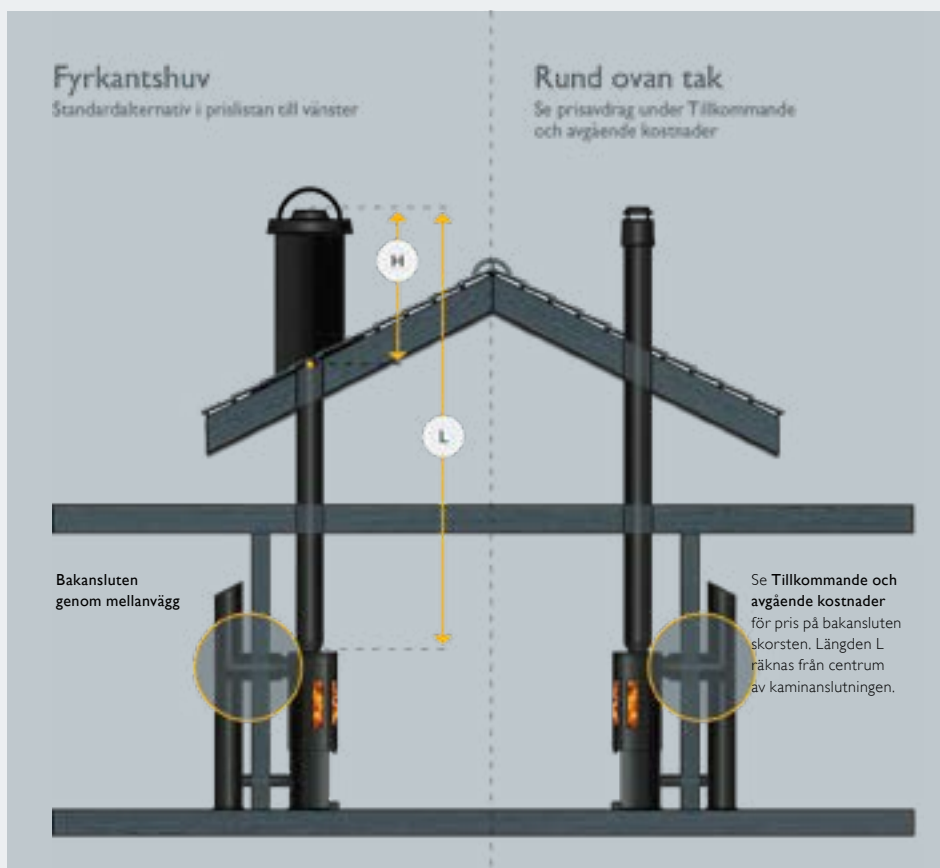

Snabbprislista Permeter Air Ø150

Halv- till Helisolerad (PMSA 25 / PMSA 50)

SCHIEDEL

kaminanslutning till respektive kamin, tilluftskanal på baksidan av kaminen, isolerade skorstenslängder (halvisolerad i första rummet med innertakshöjd 2400 mm), täckplåt innertak (delad), övergång 25-50, superwool för dold övergång, fyrkantigt takhuv 1 650 mm, adapter, takförankring, diffusionsspärr, tätmassa, pannkitt och emballage.

Alla priser är avrundade och ungefärliga. Se alltid aktuell produktkatalog/prislista för exakta priser.

	Längd, m L	Pris ex. moms	Pris inkl. moms
1	2,90-3,20	19 920	24 900
2	3,21-3,40	20 720	25 900
3	3,41-3,67	21 200	26 500
4	3,68-4,20	22 560	28 200
5	4,21-4,40	23 280	29 100
6	4,41-4,60	23 760	29 700
7	4,60-5,10	25 120	31 400
8	5,11-5,30	25 840	32 300
9	5,31-5,60	26 320	32 900
10	5,61-6,10	27 680	34 600
11	6,11-6,30	28 480	35 600
12	6,31-6,50	28 960	36 200
13	6,51-7,00	30 240	37 800
14	7,01-7,20	31 040	38 800
15	7,21-7,50	31 520	39 400
16	7,51-8,00	32 800	41 000
17	8,01-8,20	33 600	42 000
18	8,21-8,50	34 080	42 600

Tillkommande & avgående kostnader		
Utän huv	-6 480	-8 100
Rund ovan tak	-800	-1 000
Bakansluten	+5 696	+7 120
Färgalternativ		
Standardfärg på skorstensdelar är svart eller vit.		
Fyrkantshuvarna finns i svart eller rött.		

Tillbehör	Pris exkl. moms	Pris inkl. moms
Rund täckplåt (hel)	480	600
Fyrkantig täckplåt (delad)	544	680
Breda låsband	376	470
Böj 15°, 30°, 45° (halvisolerade)	1 712	2 140
Böj 5°, 30°, 45° (helisolerade)	2 992	3 740
Inspektionslängd	4 304	5 380
Väggförankring	904	1 130
Rätt-i-toppen	-1 248	-1 560

FYRKANTSHUV		
Höjd över tak H	Pris exkl. moms	Pris inkl. moms
1 Mellan 1 200 och 1 500	+2 096	+2 620
2 Mellan 1 500 och 1 800	+3 376	+4 220
3 Mellan 1 800 och 2 400	+6 560	+8 200
RUND OVAN TAK		
Höjd över tak H	Pris exkl. moms	Pris inkl. moms
4 Mellan 1 200 och 1 850	+3 256	+4 070
5 Mellan 1 800 och 3 000	+7 520	+9 400

Ingående delar för de olika längderna.

1. 1 Plattform.
2. 2 Plattform + mantelpaket förlängning.
3. 3 Stege med plattform + mantelpaket förlängning + teleskopisk stagsats
4. 4 T-rör med lock + 2 breda låsband
5. 5 T-rör med lock + 3 breda låsband + teleskopisk stagsats med fäste

Vi tillverkar även skorstenslängder, böjar, kaminanslutningar med mera, helt efter era önskemål. Permeter AIR kan även kompletteras med vår Startbox eller, i kombination med våra kaminer, som en del i vårt "Rätt-i-toppen" system. Där leds förbränningsluften rakt ner i kaminen utan anslutningsrör på baksidan. Annan RAL kulör +30%. Kontakta Schiedel för pris.

Alla priser är inkl. moms och exkl. frakt.