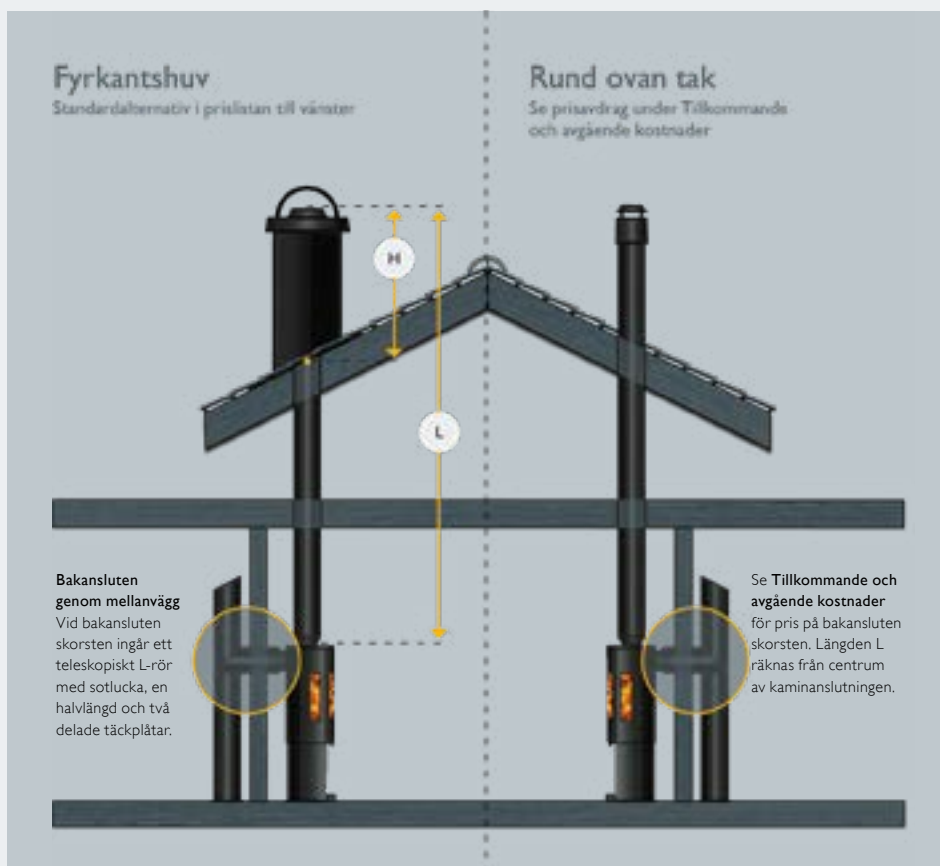

Snabbprislista Perimeter Ø150

Helisolerad (PMS50)

SCHIEDEL

Prisexempel på skorstenspaket bestående av:

kaminanslutning till respektive kamin, skorstenslängder, täckplåt innertak (delad), fyrkantig takhuv 1 650 mm, adapter, takförankring, diffusionsspärr, pannkitt och emballage.

Alla priser är avrundade och ungefärliga. Se alltid aktuell produktkatalog/prislista för exakta priser.

	Längd, m L	Pris exkl. moms	Pris inkl. moms
1	2,60-2,90	14 080	17 600
2	2,91-3,10	14 800	18 500
3	3,11-3,30	15 200	19 000
4	3,31-3,87	15 920	19 900
4	3,88-4,10	16 640	20 800
6	4,11-4,30	16 960	21 200
7	4,31-4,80	17 600	22 000
8	4,81-5,00	18 400	23 000
9	5,01-5,27	18 720	23 400
10	5,28-5,80	19 520	24 400
11	5,81-6,00	20 160	25 200
12	6,01-6,20	20 400	25 500
13	6,21-6,70	21 200	26 500
14	6,71-6,90	21 920	27 400
15	6,91-7,20	22 160	27 700
16	7,21-7,60	22 960	28 700
17	7,61-7,90	23 600	29 500
18	7,91-8,10	23 920	29 900
19	8,10-8,60	24 720	30 900

Tillkommande & avgående kostnader		
Utan huv	-6 384	-7 980
Rund ovan tak	-1 360	-1 700
Bakansluten	+6 360	+7 950
Färgalternativ		
Standardfärg på skorstensdelar är svart eller vit.		
Fyrkantshuvarna finns i svart eller rött.		

Tillbehör	Pris exkl. moms	Pris inkl. moms
Rund täckplåt (hel)	296	370
Fyrkantig täckplåt (delad)	512	640
Täcksvep	424	530
Böj 45°	1 640	2 050
Böj 90° med sotlucka	3 000	3 750
Väggförankring	728	910
T-rör med lock	3 016	3 770
Låsband	336	420

FYRKANTSHUV			
Höjd över tak H		Pris exkl. moms	Pris inkl. moms
1	Mellan 1 200 och 1 500	+2 096	+2 620
2	Mellan 1 500 och 1 800	+3 376	+4 220
3	Mellan 1 800 och 2 400	+6 560	+8 200
RUND OVAN TAK			
Höjd över tak H		Pris exkl. moms	Pris inkl. moms
4	Mellan 1 200 och 1 850	+2 576	+3 220
5	Mellan 1 800 och 3 000	+6 632	+8 290

Ingående delar för de olika längderna.

1. 1 Plattform.
2. 2 Plattform + mantelpaket förlängning.
3. 3 Stege med plattform + mantelpaket förlängning + teleskopisk stagsats
4. 4 T-rör med lock + 2 breda låsband
5. 5 T-rör med lock + 3 breda låsband + teleskopisk stagsats med fäste

Vi tillverkar även skorstenslängder, böjar, kaminanslutningar med mera, helt efter era önskemål. Skorstenarna kan dessutom fås med blank rostfri, koppar eller valfri RAL kulör. Skorstensdelar i annan RAL kulör +30%, i övrigt kontakta Schiedel för pris.

Alla priser är inkl. moms och exkl. frakt.