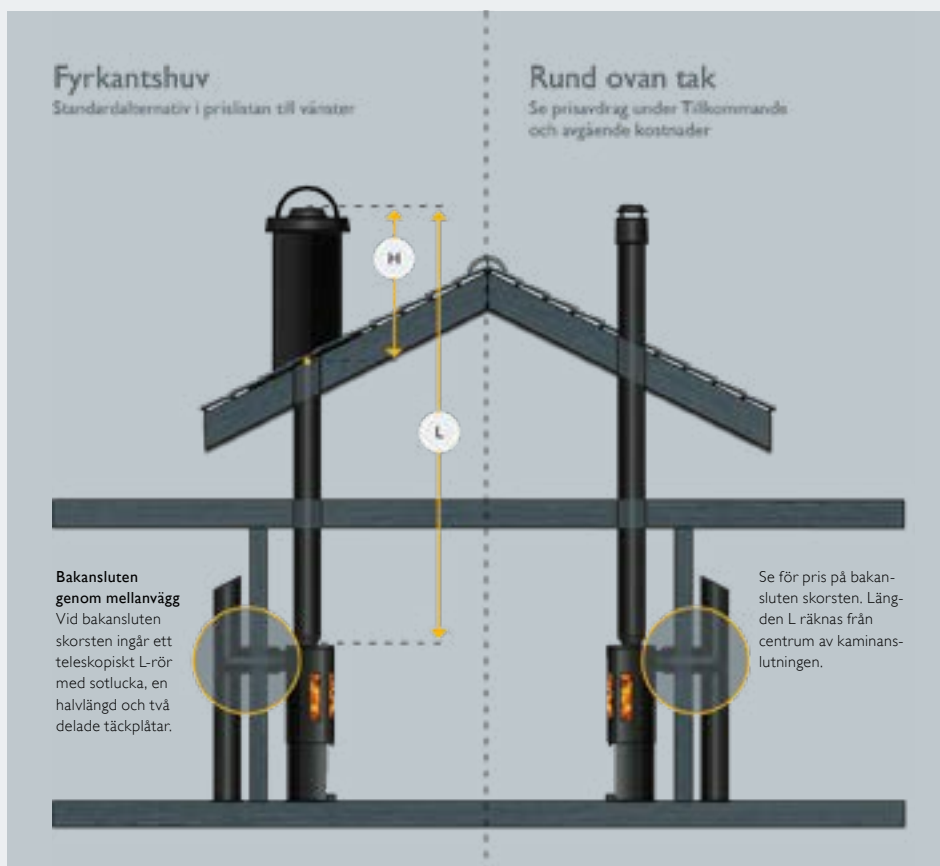

Snabbprislista Perimeter Ø200

Helisolerad (PMS50)

SCHIEDEL

Prisexempel på skorstenspaket bestående av:

kaminanslutning till respektive kamin, skorstenslängder, täckplåt innertak (delad), fyrkantig takhuv 1 650 mm, adapter, diffusionspärr, pannkitt och emballage.

Alla priser är avrundade och ungefärliga. Se alltid aktuell produktkatalog/prislista för exakta priser.

	Längd, m L	Pris exkl. moms	Pris inkl. moms
1	2,60-2,90	16 080	20 100
2	2,91-3,10	17 120	21 400
3	3,11-3,30	17 520	21 900
4	3,31-3,87	18 560	23 200
5	3,88-4,10	19 360	24 200
6	4,11-4,30	19 840	24 800
7	4,31-4,80	20 800	26 000
8	4,81-5,00	21 680	27 100
9	5,01-5,27	22 080	27 600
10	5,28-5,80	23 120	28 900
11	5,81-6,00	24 000	30 000
12	6,01-6,20	24 400	30 500
13	6,21-6,70	25 440	31 800
14	6,71-6,90	26 320	32 900
15	6,91-7,20	26 720	33 400
16	7,21-7,60	27 760	34 700
17	7,61-7,90	28 640	35 800
18	7,91-8,10	29 040	36 300
19	8,10-8,60	30 080	37 600

Tillkommande & avgående kostnader		
Utan huv	-6 488	-8 110
Rund ovan tak	-664	-830
Bakansluten	+6 720	+8 400

Färgalternativ	
Standardfärg på skorstensdelar är svart eller vit.	
Fyrkantshuvarna finns i svart eller rött.	

Tillbehör	Pris exkl. moms	Pris inkl. moms
Rund täckplåt (hel)	480	600
Fyrkantig täckplåt (delad)	544	680
Täcksvep	560	700
Böj 45°	2 360	2 950
Böj 90° med sotlucka	3 520	4 400
Väggförankring	904	1 130
T-rör med lock	4 360	5 450
Låsband	376	470

FYRKANTSHUV		
Höjd över tak H	Pris exkl. moms	Pris inkl. moms
1 Mellan 1 200 och 1 500	+2 096	+2 620
2 Mellan 1 500 och 1 800	+3 376	+4 220
3 Mellan 1 800 och 2 400	+6 560	+8 200

RUND OVAN TAK		
Höjd över tak H	Pris exkl. moms	Pris inkl. moms
4 Mellan 1 200 och 1 850	+3 672	+4 590
5 Mellan 1 800 och 3 000	+7 936	+9 920

Ingående delar för de olika längderna.

1. 1 Plattform.
2. 2 Plattform + mantelpaket förlängning.
3. 3 Stege med plattform + mantelpaket förlängning + teleskopisk stagsats
4. 4 T-rör med lock + 2 breda låsband
5. 5 T-rör med lock + 3 breda låsband + teleskopisk stagsats med fäste

Vi tillverkar även skorstenslängder, böjar, kaminanslutningar med mera, helt efter era önskemål. Skorstenarna kan dessutom fås med blank rostfri, koppar eller valfri RAL kulör. Skorstensdelar i annan RAL kulör +30%, i övrigt kontakta Schiedel för pris.

Alla priser är inkl. moms och exkl. frakt.