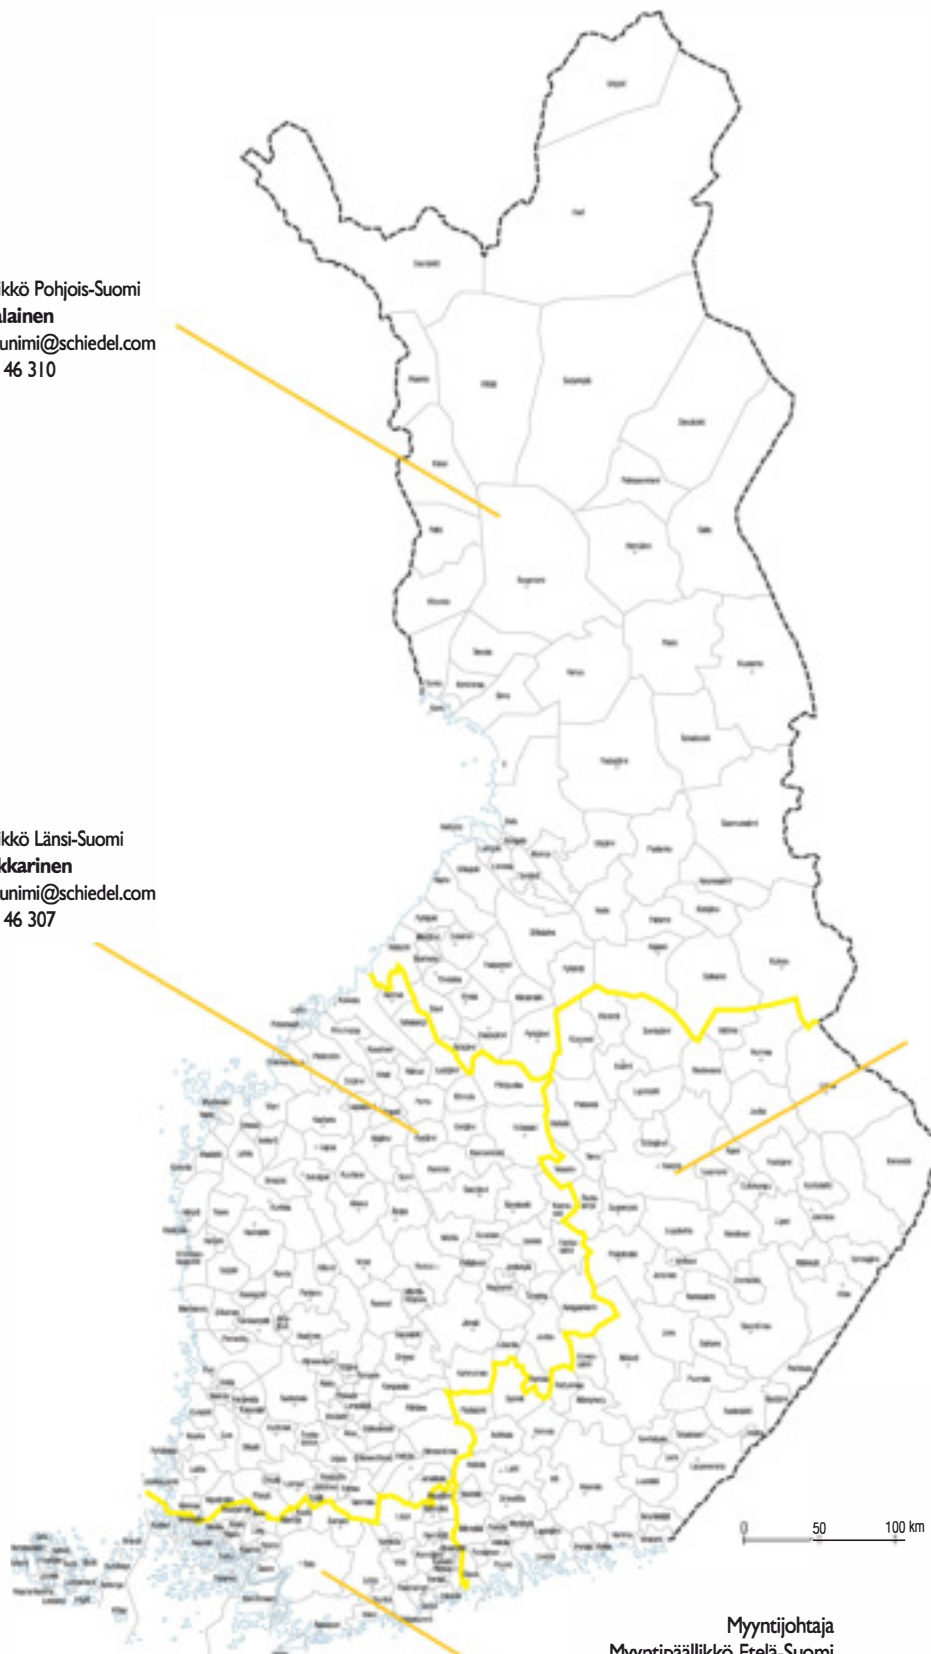

Schiedel yhteystiedot

Myyntipäällikkö Pohjois-Suomi
Esa Lappalainen
etunimi.sukunimi@schiedel.com
Puh 09 856 46 310

Myyntipäällikkö Länsi-Suomi
Seppo Pekkarinen
etunimi.sukunimi@schiedel.com
Puh 09 856 46 307

Myyntipäällikkö Itä-Suomi
Niko Lehijoki
etunimi.sukunimi@schiedel.com
Puh 09 856 46 312

Myyntijohtaja
Myyntipäällikkö Etelä-Suomi
Teollisuuspiiput
Jani Ikonen
etunimi.sukunimi@schiedel.com
Puh 09 856 46 305