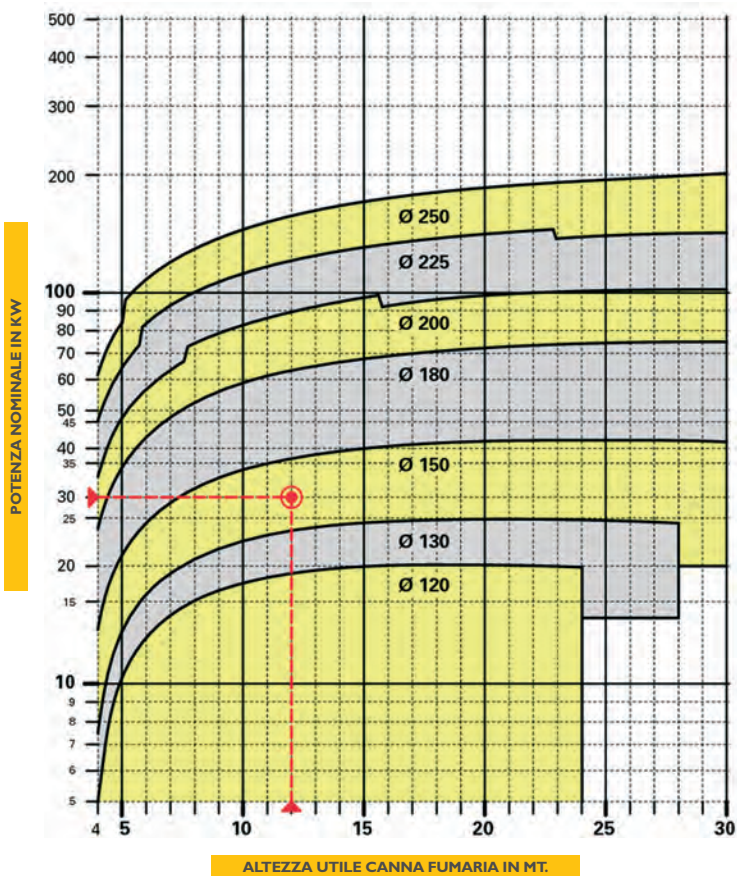

## DIAGRAMMA DIMENSIONAMENTO CANNE IN ACCIAIO

CALDAIE A GAS

### DIAGRAMMA DIMENSIONAMENTO CANNE IN ACCIAIO

**BRUCIATORI A OLIO/GASOLIO  
A TIRAGGIO FORZATO IN PRESSIONE**

**FOCOLARIA LEGNA**

## DIAGRAMMA DIMENSIONAMENTO CANNE IN ACCIAIO

STUFA A PELLETT