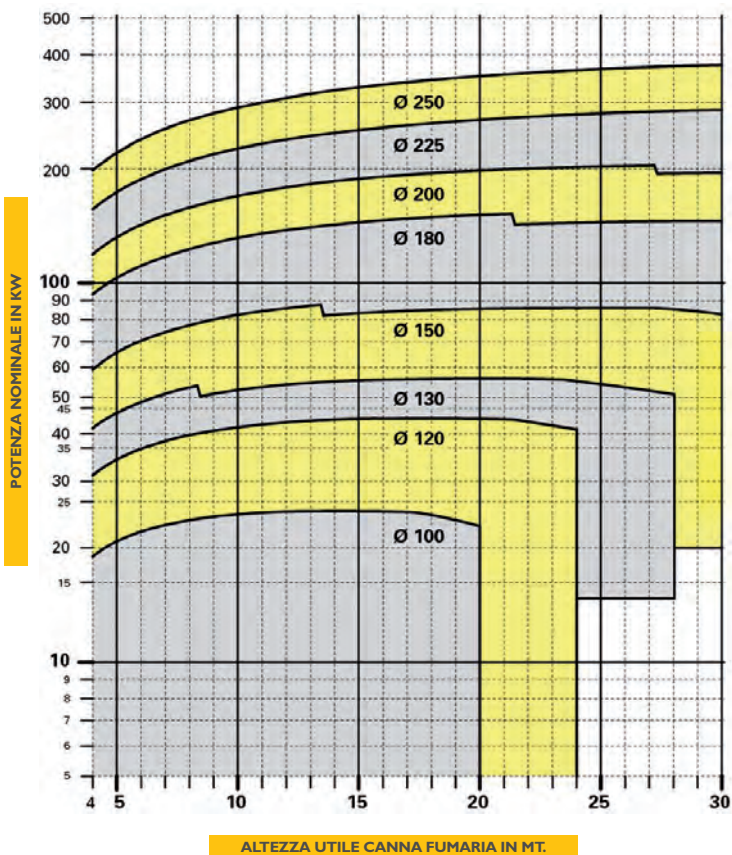

## DIAGRAMMA DIMENSIONAMENTO CANNE IN ACCIAIO

CALDAIE A GAS

### DIAGRAMMA DIMENSIONAMENTO CANNE IN ACCIAIO

**BRUCIATORI A OLIO/GASOLIO  
A TIRAGGIO FORZATO IN PRESSIONE**

**FOCOLARIA LEGNA**

## DIAGRAMMA DIMENSIONAMENTO CANNE IN ACCIAIO

STUFA A PELLETT