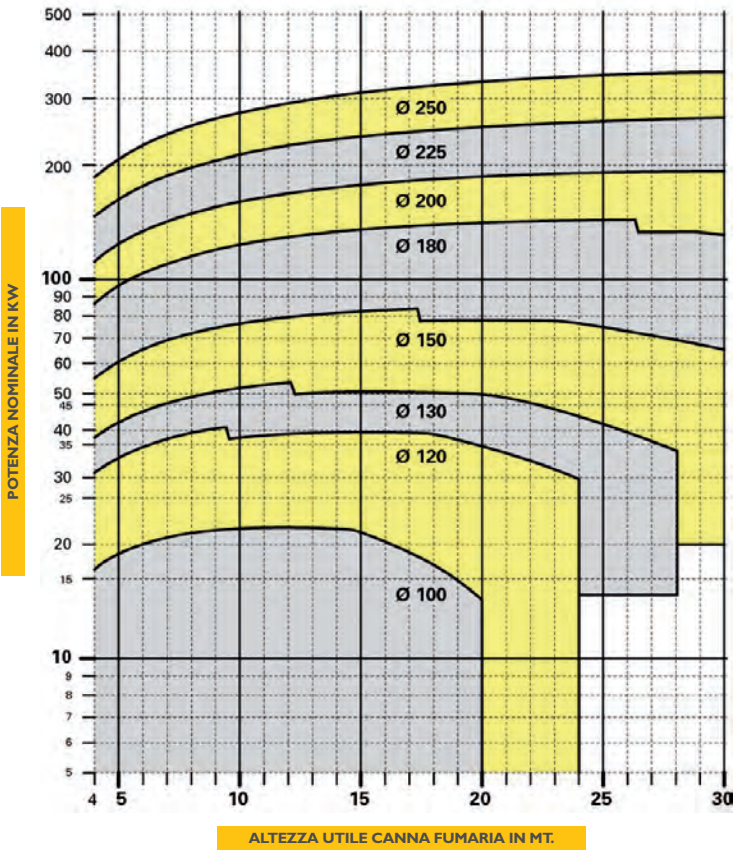

## DIAGRAMMA DIMENSIONAMENTO CANNE IN ACCIAIO

CALDAIE A GAS

### DIAGRAMMA DIMENSIONAMENTO CANNE IN ACCIAIO

**BRUCIATORI A OLIO/GASOLIO  
A TIRAGGIO FORZATO IN PRESSIONE**

**FOCOLARIA LEGNA**

## DIAGRAMMA DIMENSIONAMENTO CANNE IN ACCIAIO

STUFA A PELLETT