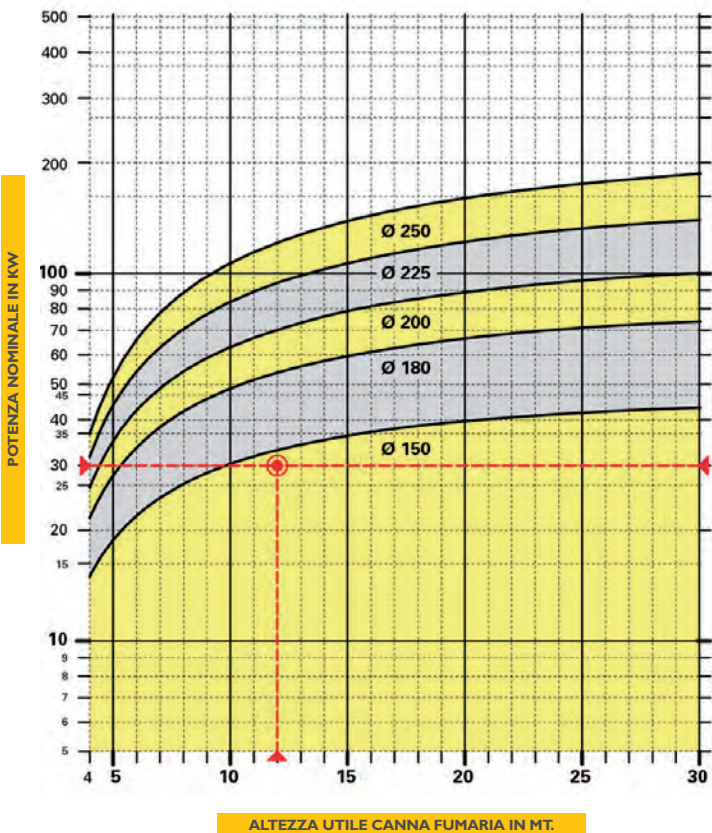

## DIAGRAMMA DIMENSIONAMENTO CANNE IN ACCIAIO

CALDAIE A GAS

### DIAGRAMMA DIMENSIONAMENTO CANNE IN ACCIAIO

**BRUCIATORI A OLIO/GASOLIO  
A TIRAGGIO FORZATO IN PRESSIONE**

**FOCOLARIA LEGNA**

## DIAGRAMMA DIMENSIONAMENTO CANNE IN ACCIAIO

STUFA A PELLETT