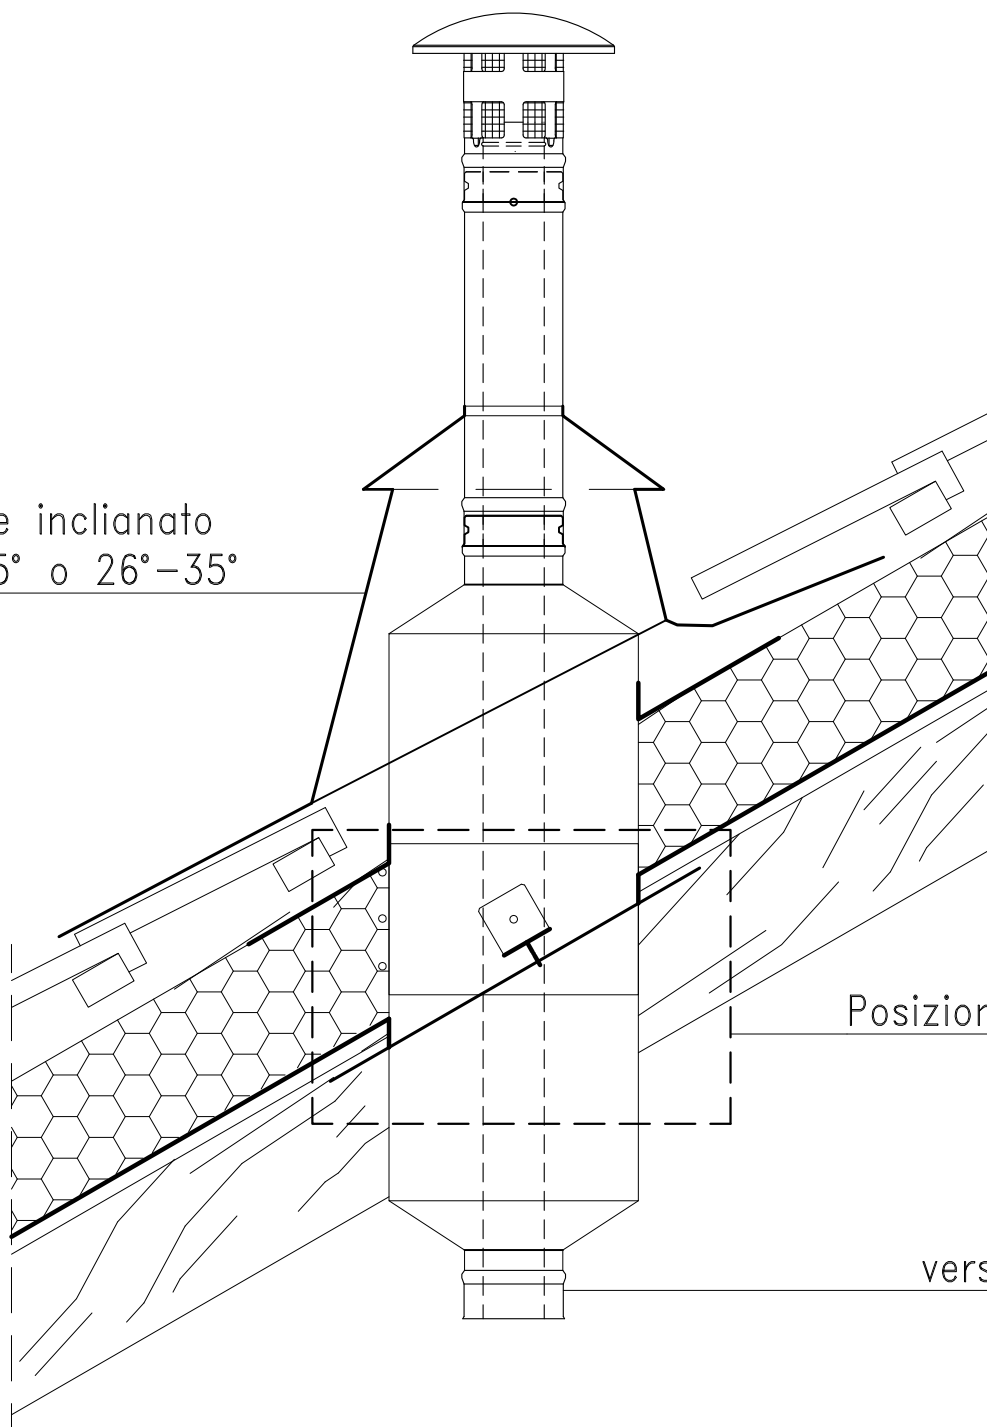

Faldale inclinato
16°-25° o 26°-35°

Pendenza e
Posizione regolabili

ICS ZERO
versione S o L

Scala:

1:10

Descrizione:

ICS ZERO

File: