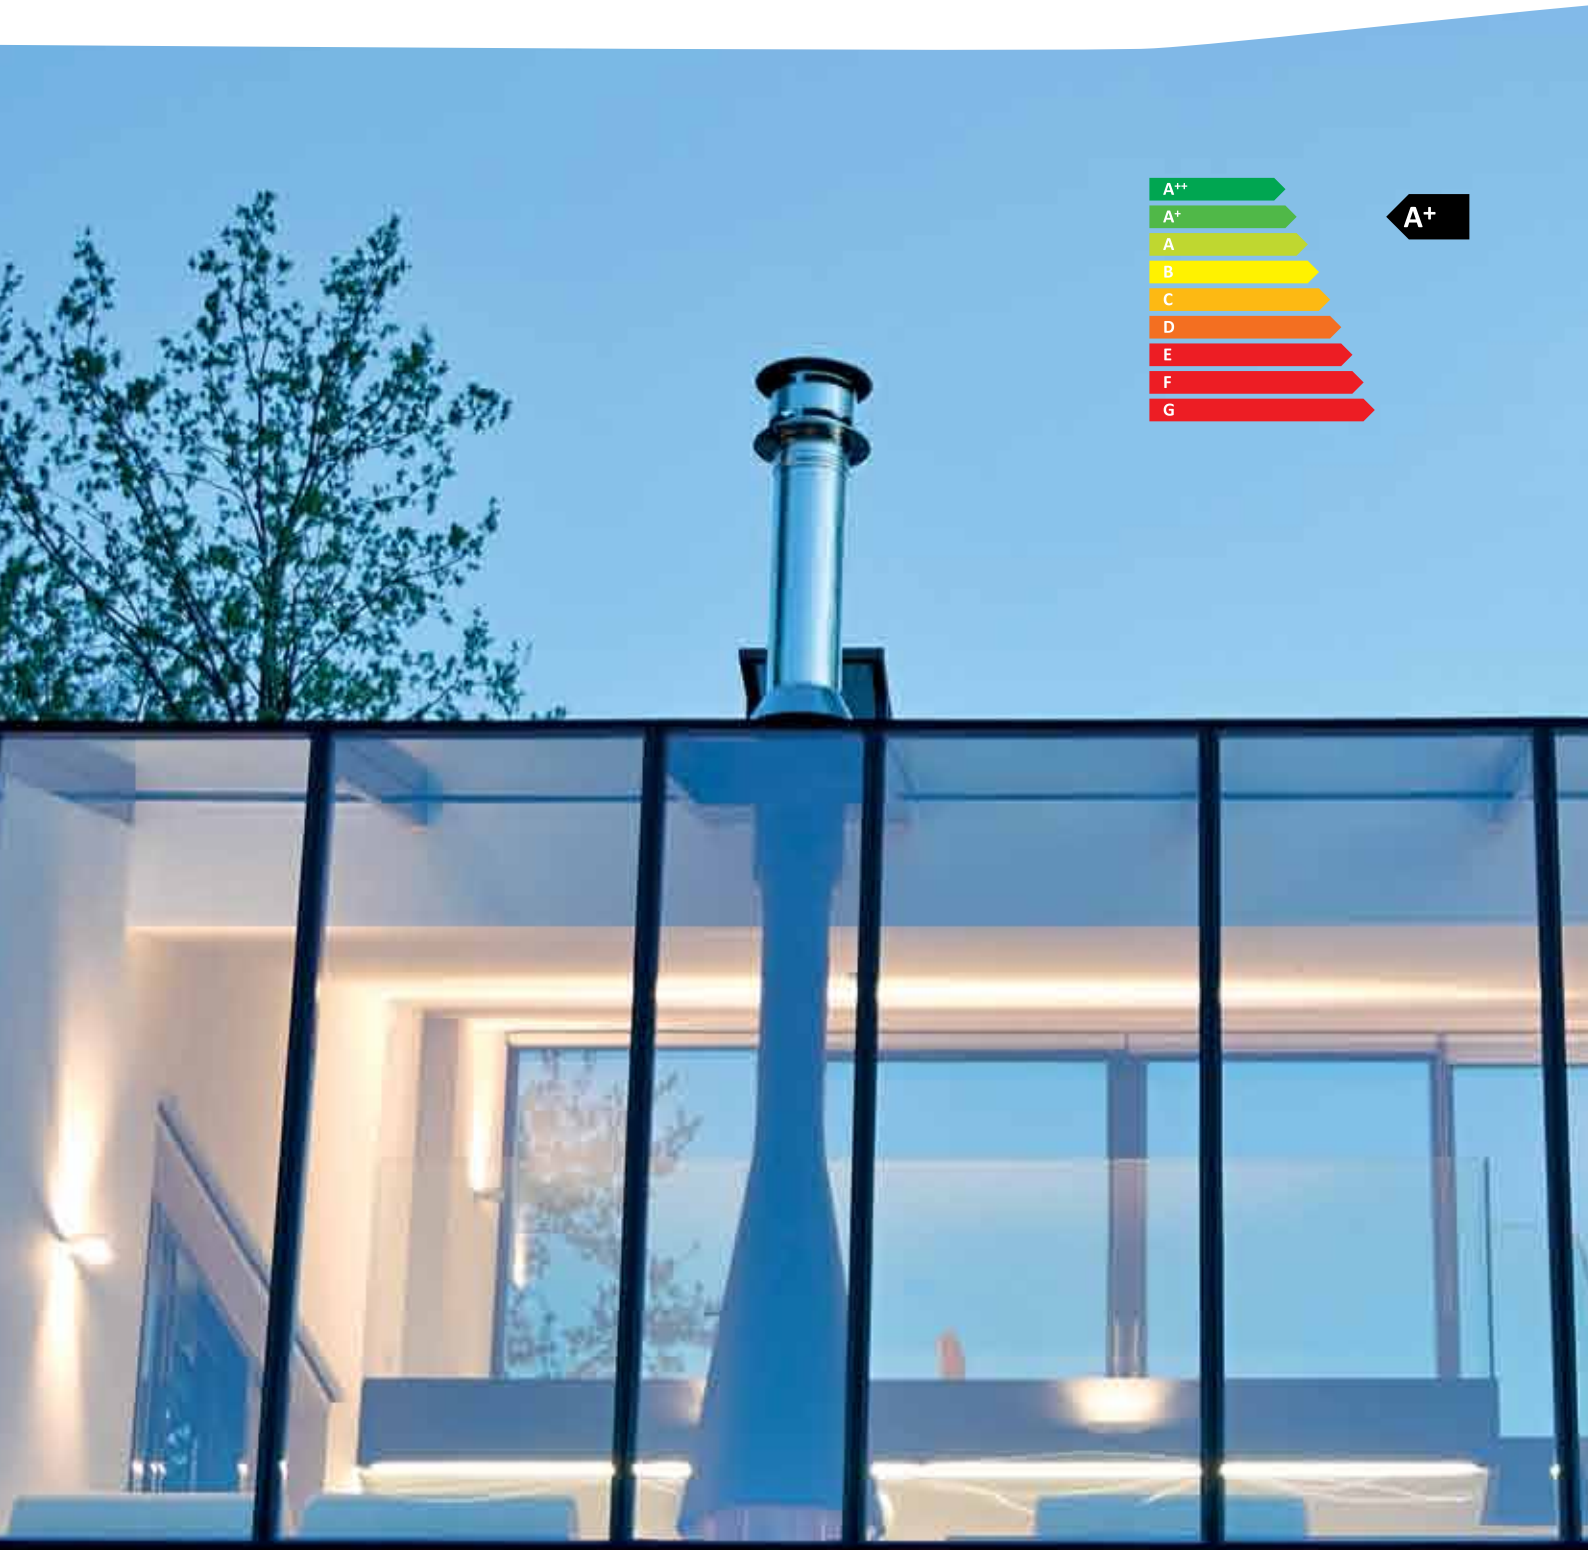

LIGNIUS
PARTNER Associazione Nazionale Italiana
Case Prefabbricate in Legno

SCHIEDEL
Heating. Venting. Living.

SISTEMI INTEGRATI LIVING

Stufa, canale da fumo, canna fumaria

Part of **BMI Group**