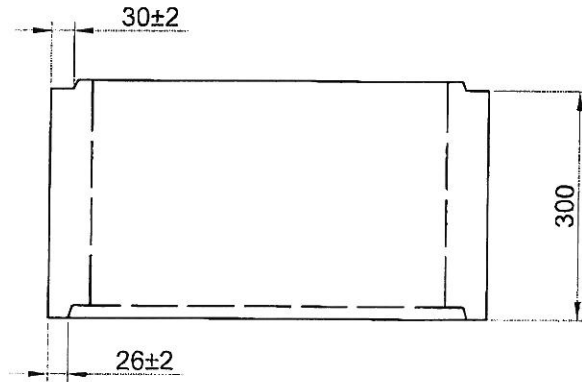

Med vertig hilsen, Skiffen.

NOTE: Hvor intet andet er angivet: Tol. = ± 5 mm

schiedel

Emne: Kappe 58 x 58

Area: 11,6530 dm²

Mål: 1:10

Dato: 260883

Tegn.nr.:

Vol.: 34,959 l.

Tol.: Se note

Rev.: 041002

S-45830

Mat.: Pimpsten

Ansv.: MH.I/SH

ISOKERN[®]
 Industrivej 23
 7470 Karup J.