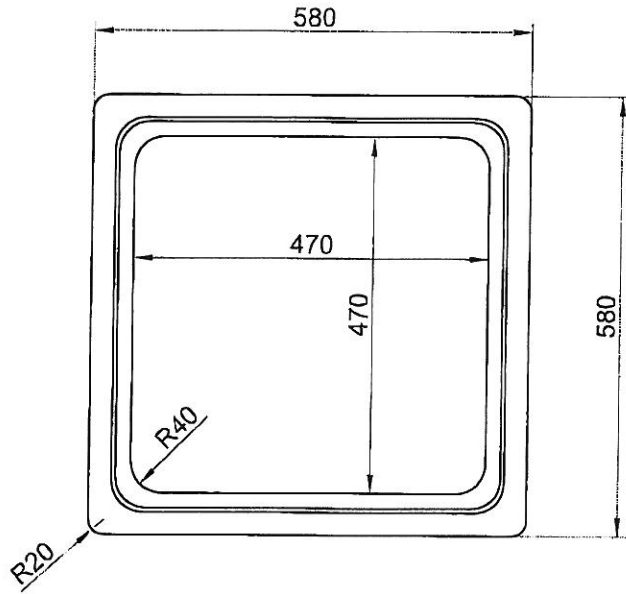

Med vertig hilsen, Skiffen.

NOTE: Hvor intet andet er angivet: Tol. = ± 5 mm

schiedel

Emne: Kappe 58 x 58

Area: 11,6530 dm²

Mål: 1:10

Dato: 260883

Tegn.nr.:

Vol.: 34,959 l.

Tol.: Se note

Rev.: 041002

S-45830

Mat.: Pimpsten

Ansv.: MH.I/SH

ISOKERN[®]
 Industrivej 23
 7470 Karup J.