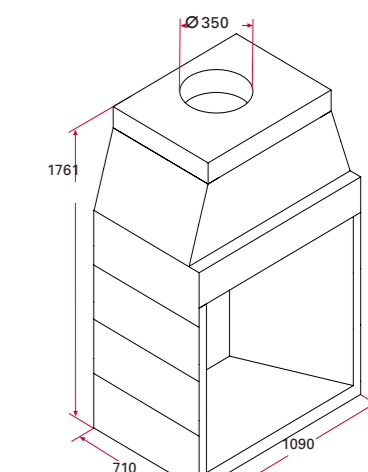

ISOKERN MAGNUM 36" med två sidostycken. Vikt 562 kg.
Eldstadsöppning B990 H480 D585. Art nr 129371 **12100:-**
Spjäll Art nr 130659 **2220:-**
Eldfast sten Art nr 135323 **2060:-**

ISOKERN MAGNUM 42" med två sidostycken. Vikt 630 kg.
Eldstadsöppning B1130 H720 D585. Art nr 129568 **14780:-**
Spjäll Art nr 124953 **2380:-**
Eldfast sten Art nr 135331 **2690:-**

ISOKERN MAGNUM 48" med två sidostycken. Vikt 694 kg.
Eldstadsöppning B1246 H1281 D710. Art nr 129767 **15798:-**
Spjäll Art nr 124967 **2930:-**
Eldfast sten Art nr 135333 **3090:-**

ISOKERN MAGNUM 36" med tre sidostycken. Vikt 618 kg.
Eldstadsöppning B990 H720 D585. Art nr 129371 **12100:-**
Spjäll Art nr 130659 **2220:-**
Eldfast sten Art nr 135323 **2060:-**

ISOKERN MAGNUM 42" med tre sidostycken. Vikt 686 kg.
Eldstadsöppning B1130 H780 D585. Art nr 129568 **14780:-**
Spjäll Art nr 124953 **2380:-**
Eldfast sten Art nr 135331 **2690:-**

ISOKERN MAGNUM 48" med två sidostycken. Vikt 762 kg.
Eldstadsöppning B1246 H1521 D710. Art nr 129767 **15798:-**
Spjäll Art nr 124967 **2930:-**
Eldfast sten Art nr 135333 **3090:-**

ISOKERN MAGNUM 48" med två sidostycken. Vikt 830 kg.
Eldstadsöppning B1246 H1761 D710. Art nr 129767 **15798:-**
Spjäll Art nr 124967 **2930:-**
Eldfast sten Art nr 135333 **3090:-**