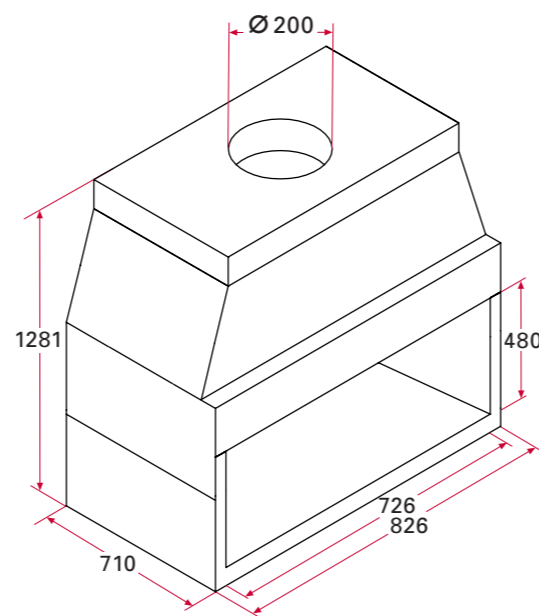

ISOKERN MAGNUM 30" med två sidostycken. Vikt 337 kg.
Eldstadsöppning B990 H480 D585 Art nr 135246 **9300:-**
Spjäll Art nr 135300 **2060:-**
Eldfast sten Art nr 135303 **1590:-**