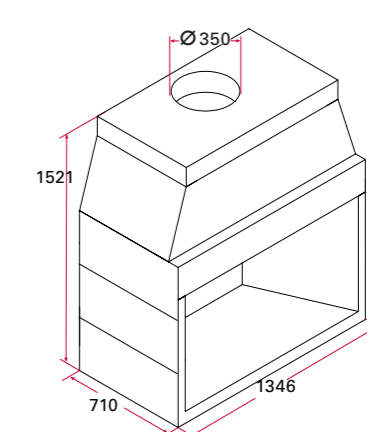

ISOKERN MAGNUM 30" med två sidostycken. Vikt 337 kg.
Eldstadsöppning B990 H480 D585 Art nr 135246 **9300:-**
Spjäll Art nr 135300 **2060:-**
Eldfast sten Art nr 135303 **1590:-**

ISOKERN MAGNUM 30" med tre sidostycken. Vikt 450 kg.
Eldstadsöppning B990 H480 D585 Art nr 135246 **9300:-**
Spjäll Art nr 135300 **2060:-**
Eldfast sten Art nr 135303 **1590:-**

ISOKERN MAGNUM 36" med två sidostycken. Vikt 562 kg.
Eldstadsöppning B990 H480 D585. Art nr 129371 **12100:-**
Spjäll Art nr 130659 **2220:-**
Eldfast sten Art nr 135323 **2060:-**

ISOKERN MAGNUM 42" med två sidostycken. Vikt 630 kg.
Eldstadsöppning B1130 H720 D585. Art nr 129568 **14780:-**
Spjäll Art nr 124953 **2380:-**
Eldfast sten Art nr 135331 **2690:-**

ISOKERN MAGNUM 48" med två sidostycken. Vikt 694 kg.
Eldstadsöppning B1246 H1281 D710. Art nr 129767 **15798:-**
Spjäll Art nr 124967 **2930:-**
Eldfast sten Art nr 135333 **3090:-**

ISOKERN MAGNUM 36" med tre sidostycken. Vikt 618 kg.
Eldstadsöppning B990 H720 D585. Art nr 129371 **12100:-**
Spjäll Art nr 130659 **2220:-**
Eldfast sten Art nr 135323 **2060:-**

ISOKERN MAGNUM 42" med tre sidostycken. Vikt 686 kg.
Eldstadsöppning B1130 H780 D585. Art nr 129568 **14780:-**
Spjäll Art nr 124953 **2380:-**
Eldfast sten Art nr 135331 **2690:-**

ISOKERN MAGNUM 48" med två sidostycken. Vikt 762 kg.
Eldstadsöppning B1246 H1521 D710. Art nr 129767 **15798:-**
Spjäll Art nr 124967 **2930:-**
Eldfast sten Art nr 135333 **3090:-**