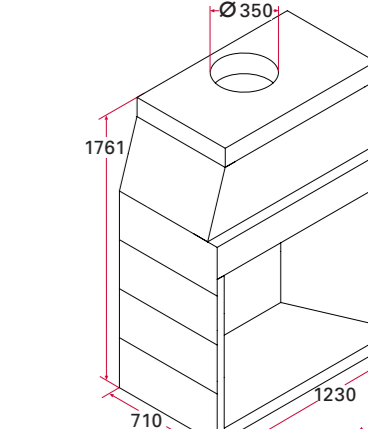

ISOKERN MAGNUM 42" med fyra sidostycken. Vikt 775 kg.
Eldstadsöppning B1130 H960 D585. Art nr 129568 **14780:-**
Spjäll Art nr 124953 **2380:-**
Eldfast sten Art nr 135331 **2690:-**