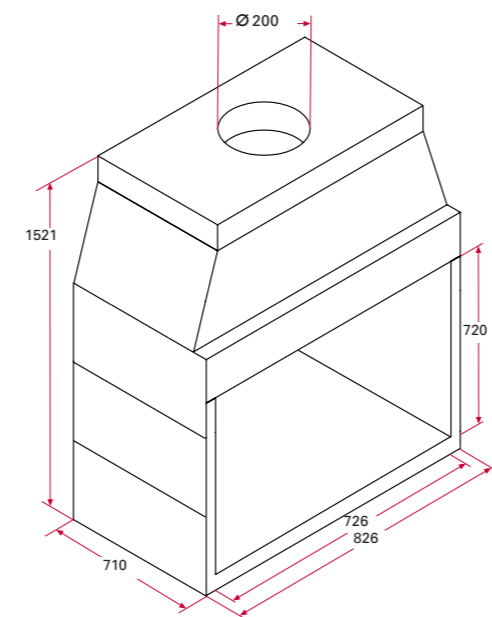

Isokern Hekla spis (Alla priser inkl. moms)

Spisen är framställd av pimpsten, ett naturmaterial från Isländska vulkanen Hekla. Finns även som bakmonterad och hörnmontage. Vi rekommenderar ISOKERN DM-skorsten med invändig Ø 20 cm. Spisens bärighet är ca 2100 kg. Avstånd till brännbart material 100mm

KOMPLETT MED SPJÄLL, LIM OCH VEDSTOPP. VIKT: 350 KG.

Toppansluten	Art nr 135259	9610:-
Bakansluten	Art nr 135260	9610:-
Eldfast sten	Art nr 135301	1160:-

YTTERLIGARE MODUL
Art nr 900007775 **710:-**

VEDFAK
Art nr 900007774 **640:-**

ISOKERN MAGNUM 30" med två sidostycken. Vikt 337 kg.
Eldstadsöppning B990 H480 D585 Art nr 135246 **9300:-**
Spjäll Art nr 135300 **2060:-**
Eldfast sten Art nr 135303 **1590:-**

ISOKERN MAGNUM 30" med tre sidostycken. Vikt 450 kg.
Eldstadsöppning B990 H480 D585 Art nr 135246 **9300:-**
Spjäll Art nr 135300 **2060:-**
Eldfast sten Art nr 135303 **1590:-**