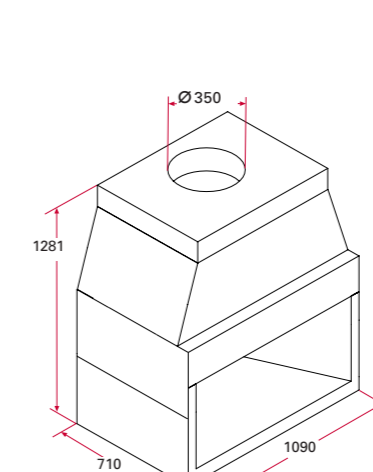

Isokern Magnum spis (Alla priser inkl. moms)

Spisen är framställd av pimpsten, ett naturmaterial från Isländska vulkanen Hekla. Spisens bärighet är ca 2100 kg. Finns även som 48" och 72". Kontakta Schiedel för offert. Alla modeller levereras med max antal sidostycken. Avstånd till brännbart material 75mm

ISOKERN MAGNUM 30" med två sidostycken. Vikt 337 kg.
Eldstadsöppning B990 H480 D585 Art nr 135246 **9300:-**
Spjäll Art nr 135300 **2060:-**
Eldfast sten Art nr 135303 **1590:-**

ISOKERN MAGNUM 30" med tre sidostycken. Vikt 450 kg.
Eldstadsöppning B990 H480 D585 Art nr 135246 **9300:-**
Spjäll Art nr 135300 **2060:-**
Eldfast sten Art nr 135303 **1590:-**

ISOKERN MAGNUM 36" med två sidostycken. Vikt 562 kg.
Eldstadsöppning B990 H480 D585. Art nr 129371 **12100:-**
Spjäll Art nr 130659 **2220:-**
Eldfast sten Art nr 135323 **2060:-**

ISOKERN MAGNUM 42" med två sidostycken. Vikt 630 kg.
Eldstadsöppning B1130 H720 D585. Art nr 129568 **14780:-**
Spjäll Art nr 124953 **2380:-**
Eldfast sten Art nr 135331 **2690:-**

ISOKERN MAGNUM 48" med två sidostycken. Vikt 830 kg.
Eldstadsöppning B1246 H1761 D710. Art nr 129767 **15798:-**
Spjäll Art nr 124967 **2930:-**
Eldfast sten Art nr 135333 **3090:-**