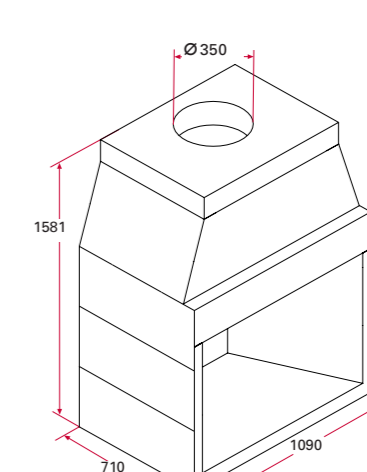

ISOKERN MAGNUM 30" med två sidostycken. Vikt 337 kg.
Eldstadsöppning B990 H480 D585 Art nr 135246 **9300:-**
Spjäll Art nr 135300 **2060:-**
Eldfast sten Art nr 135303 **1590:-**

ISOKERN MAGNUM 30" med tre sidostycken. Vikt 450 kg.
Eldstadsöppning B990 H480 D585 Art nr 135246 **9300:-**
Spjäll Art nr 135300 **2060:-**
Eldfast sten Art nr 135303 **1590:-**

ISOKERN MAGNUM 36" med två sidostycken. Vikt 562 kg.
Eldstadsöppning B990 H480 D585. Art nr 129371 **12100:-**
Spjäll Art nr 130659 **2220:-**
Eldfast sten Art nr 135323 **2060:-**

ISOKERN MAGNUM 42" med två sidostycken. Vikt 630 kg.
Eldstadsöppning B1130 H720 D585. Art nr 129568 **14780:-**
Spjäll Art nr 124953 **2380:-**
Eldfast sten Art nr 135331 **2690:-**

ISOKERN MAGNUM 48" med två sidostycken. Vikt 694 kg.
Eldstadsöppning B1246 H1281 D710. Art nr 129767 **15798:-**
Spjäll Art nr 124967 **2930:-**
Eldfast sten Art nr 135333 **3090:-**

ISOKERN MAGNUM 36" med tre sidostycken. Vikt 618 kg.
Eldstadsöppning B990 H720 D585. Art nr 129371 **12100:-**
Spjäll Art nr 130659 **2220:-**
Eldfast sten Art nr 135323 **2060:-**

ISOKERN MAGNUM 48" med två sidostycken. Vikt 830 kg.
Eldstadsöppning B1246 H1761 D710. Art nr 129767 **15798:-**
Spjäll Art nr 124967 **2930:-**
Eldfast sten Art nr 135333 **3090:-**