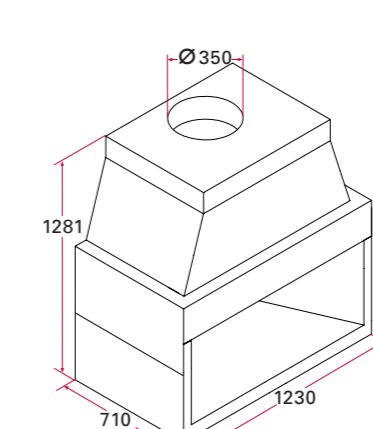

Isokern Magnum spis (Alla priser inkl. moms)

Spisen är framställd av pimpsten, ett naturmaterial från Isländska vulkanen Hekla. Spisens bärighet är ca 2100 kg. Finns även som 48" och 72". Kontakta Schiedel för offert. Alla modeller levereras med max antal sidostycken. Avstånd till brännbart material 75mm

ISOKERN MAGNUM 30" med två sidostycken. Vikt 337 kg.
Eldstadsöppning B990 H480 D585 Art nr 135246 **9300:-**
Spjäll Art nr 135300 **2060:-**
Eldfast sten Art nr 135303 **1590:-**

ISOKERN MAGNUM 30" med tre sidostycken. Vikt 450 kg.
Eldstadsöppning B990 H480 D585 Art nr 135246 **9300:-**
Spjäll Art nr 135300 **2060:-**
Eldfast sten Art nr 135303 **1590:-**

ISOKERN MAGNUM 36" med två sidostycken. Vikt 562 kg.
Eldstadsöppning B990 H480 D585. Art nr 129371 **12100:-**
Spjäll Art nr 130659 **2220:-**
Eldfast sten Art nr 135323 **2060:-**

ISOKERN MAGNUM 42" med två sidostycken. Vikt 630 kg.
Eldstadsöppning B1130 H720 D585. Art nr 129568 **14780:-**
Spjäll Art nr 124953 **2380:-**
Eldfast sten Art nr 135331 **2690:-**

ISOKERN MAGNUM 48" med två sidostycken. Vikt 830 kg.
Eldstadsöppning B1246 H1761 D710. Art nr 129767 **15798:-**
Spjäll Art nr 124967 **2930:-**
Eldfast sten Art nr 135333 **3090:-**