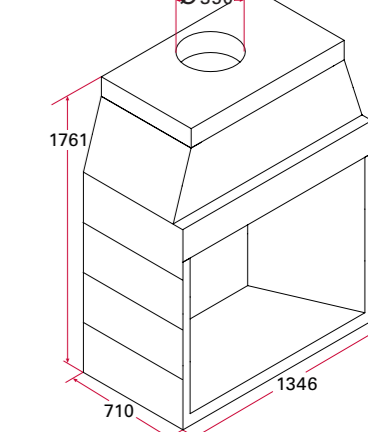

ISOKERN MAGNUM 48" med två sidostycken. Vikt 694 kg.
Eldstadsöppning B1246 H1281 D710. Art nr 129767 **15798:-**
Spjäll Art nr 124967 **2930:-**
Eldfast sten Art nr 135333 **3090:-**

ISOKERN MAGNUM 36" med tre sidostycken. Vikt 618 kg.
Eldstadsöppning B990 H720 D585. Art nr 129371 **12100:-**
Spjäll Art nr 130659 **2220:-**
Eldfast sten Art nr 135323 **2060:-**

ISOKERN MAGNUM 42" med tre sidostycken. Vikt 686 kg.
Eldstadsöppning B1130 H780 D585. Art nr 129568 **14780:-**
Spjäll Art nr 124953 **2380:-**
Eldfast sten Art nr 135331 **2690:-**

ISOKERN MAGNUM 48" med två sidostycken. Vikt 762 kg.
Eldstadsöppning B1246 H1521 D710. Art nr 129767 **15798:-**
Spjäll Art nr 124967 **2930:-**
Eldfast sten Art nr 135333 **3090:-**

ISOKERN MAGNUM 36" med fyra sidostycken. Vikt 700 kg.
Eldstadsöppning B990 H920 D585. Art nr 129371 **12100:-**
Spjäll Art nr 130659 **2220:-**
Eldfast sten Art nr 135323 **2060:-**

ISOKERN MAGNUM 42" med fyra sidostycken. Vikt 775 kg.
Eldstadsöppning B1130 H960 D585. Art nr 129568 **14780:-**
Spjäll Art nr 124953 **2380:-**
Eldfast sten Art nr 135331 **2690:-**

ISOKERN MAGNUM 48" med två sidostycken. Vikt 830 kg.
Eldstadsöppning B1246 H1761 D710. Art nr 129767 **15798:-**
Spjäll Art nr 124967 **2930:-**
Eldfast sten Art nr 135333 **3090:-**