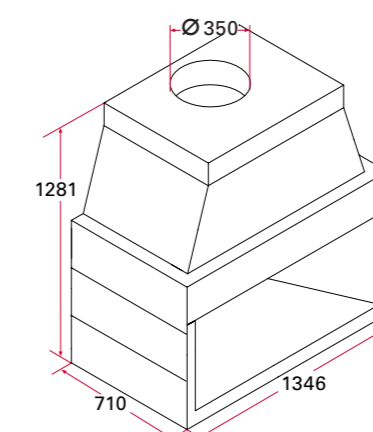

ISOKERN MAGNUM 30" med två sidostycken. Vikt 337 kg.
Eldstadsöppning B990 H480 D585 Art nr 135246 **9300:-**
Spjäll Art nr 135300 **2060:-**
Eldfast sten Art nr 135303 **1590:-**

ISOKERN MAGNUM 30" med tre sidostycken. Vikt 450 kg.
Eldstadsöppning B990 H480 D585 Art nr 135246 **9300:-**
Spjäll Art nr 135300 **2060:-**
Eldfast sten Art nr 135303 **1590:-**

ISOKERN MAGNUM 36" med två sidostycken. Vikt 562 kg.
Eldstadsöppning B990 H480 D585. Art nr 129371 **12100:-**
Spjäll Art nr 130659 **2220:-**
Eldfast sten Art nr 135323 **2060:-**

ISOKERN MAGNUM 42" med två sidostycken. Vikt 630 kg.
Eldstadsöppning B1130 H720 D585. Art nr 129568 **14780:-**
Spjäll Art nr 124953 **2380:-**
Eldfast sten Art nr 135331 **2690:-**

ISOKERN MAGNUM 48" med två sidostycken. Vikt 694 kg.
Eldstadsöppning B1246 H1281 D710. Art nr 129767 **15798:-**
Spjäll Art nr 124967 **2930:-**
Eldfast sten Art nr 135333 **3090:-**

ISOKERN MAGNUM 36" med tre sidostycken. Vikt 618 kg.
Eldstadsöppning B990 H720 D585. Art nr 129371 **12100:-**
Spjäll Art nr 130659 **2220:-**
Eldfast sten Art nr 135323 **2060:-**

ISOKERN MAGNUM 48" med två sidostycken. Vikt 830 kg.
Eldstadsöppning B1246 H1761 D710. Art nr 129767 **15798:-**
Spjäll Art nr 124967 **2930:-**
Eldfast sten Art nr 135333 **3090:-**