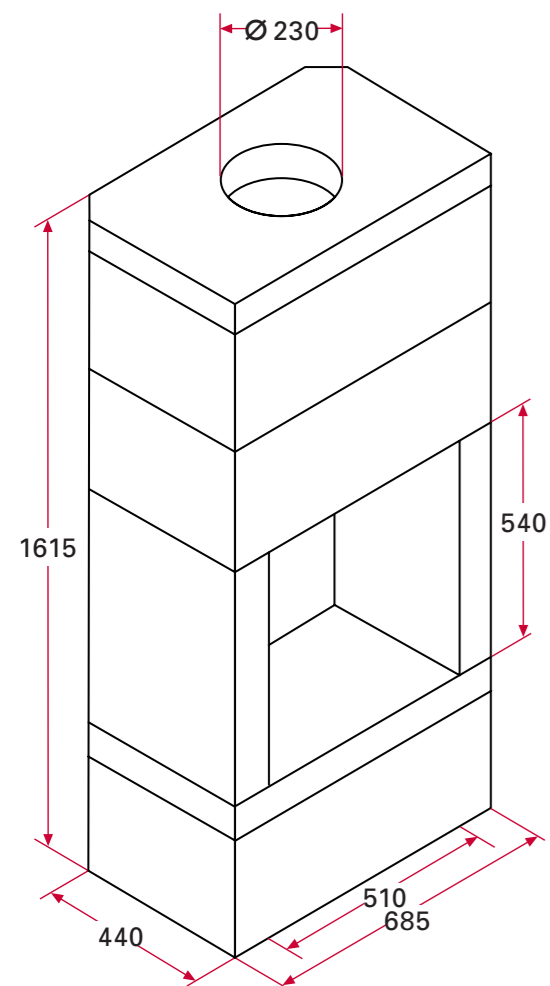

Isokern Hekla spis (Alla priser inkl. moms)

Spisen är framställd av pimpsten, ett naturmaterial från Isländska vulkanen Hekla. Finns även som bakmonterad och hörnmontage. Vi rekommenderar ISOKERN DM-skorsten med invändig Ø 20 cm. Spisens bärighet är ca 2100 kg. Avstånd till brännbart material 100mm