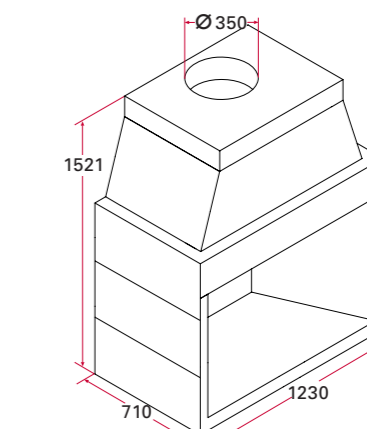

ISOKERN MAGNUM 30" med två sidostycken. Vikt 337 kg.
Eldstadsöppning B990 H480 D585 Art nr 135246 **9300:-**
Spjäll Art nr 135300 **2060:-**
Eldfast sten Art nr 135303 **1590:-**

ISOKERN MAGNUM 30" med tre sidostycken. Vikt 450 kg.
Eldstadsöppning B990 H480 D585 Art nr 135246 **9300:-**
Spjäll Art nr 135300 **2060:-**
Eldfast sten Art nr 135303 **1590:-**

ISOKERN MAGNUM 36" med två sidostycken. Vikt 562 kg.
Eldstadsöppning B990 H480 D585. Art nr 129371 **12100:-**
Spjäll Art nr 130659 **2220:-**
Eldfast sten Art nr 135323 **2060:-**

ISOKERN MAGNUM 42" med två sidostycken. Vikt 630 kg.
Eldstadsöppning B1130 H720 D585. Art nr 129568 **14780:-**
Spjäll Art nr 124953 **2380:-**
Eldfast sten Art nr 135331 **2690:-**

ISOKERN MAGNUM 48" med två sidostycken. Vikt 694 kg.
Eldstadsöppning B1246 H1281 D710. Art nr 129767 **15798:-**
Spjäll Art nr 124967 **2930:-**
Eldfast sten Art nr 135333 **3090:-**

ISOKERN MAGNUM 36" med tre sidostycken. Vikt 618 kg.
Eldstadsöppning B990 H720 D585. Art nr 129371 **12100:-**
Spjäll Art nr 130659 **2220:-**
Eldfast sten Art nr 135323 **2060:-**

ISOKERN MAGNUM 42" med tre sidostycken. Vikt 686 kg.
Eldstadsöppning B1130 H780 D585. Art nr 129568 **14780:-**
Spjäll Art nr 124953 **2380:-**
Eldfast sten Art nr 135331 **2690:-**

ISOKERN MAGNUM 48" med två sidostycken. Vikt 762 kg.
Eldstadsöppning B1246 H1521 D710. Art nr 129767 **15798:-**
Spjäll Art nr 124967 **2930:-**
Eldfast sten Art nr 135333 **3090:-**