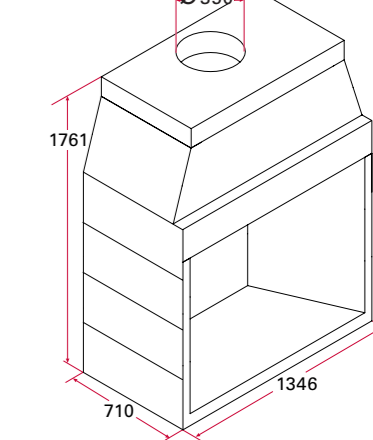

ISOKERN MAGNUM 48" med två sidostycken. Vikt 694 kg.
Eldstadsöppning B1246 H1281 D710. Art nr 129767 **15798:-**
Spjäll Art nr 124967 **2930:-**
Eldfast sten Art nr 135333 **3090:-**

ISOKERN MAGNUM 36" med tre sidostycken. Vikt 618 kg.
Eldstadsöppning B990 H720 D585. Art nr 129371 **12100:-**
Spjäll Art nr 130659 **2220:-**
Eldfast sten Art nr 135323 **2060:-**

ISOKERN MAGNUM 42" med tre sidostycken. Vikt 686 kg.
Eldstadsöppning B1130 H780 D585. Art nr 129568 **14780:-**
Spjäll Art nr 124953 **2380:-**
Eldfast sten Art nr 135331 **2690:-**

ISOKERN MAGNUM 48" med två sidostycken. Vikt 762 kg.
Eldstadsöppning B1246 H1521 D710. Art nr 129767 **15798:-**
Spjäll Art nr 124967 **2930:-**
Eldfast sten Art nr 135333 **3090:-**

ISOKERN MAGNUM 36" med fyra sidostycken. Vikt 700 kg.
Eldstadsöppning B990 H920 D585. Art nr 129371 **12100:-**
Spjäll Art nr 130659 **2220:-**
Eldfast sten Art nr 135323 **2060:-**

ISOKERN MAGNUM 42" med fyra sidostycken. Vikt 775 kg.
Eldstadsöppning B1130 H960 D585. Art nr 129568 **14780:-**
Spjäll Art nr 124953 **2380:-**
Eldfast sten Art nr 135331 **2690:-**

ISOKERN MAGNUM 48" med två sidostycken. Vikt 830 kg.
Eldstadsöppning B1246 H1761 D710. Art nr 129767 **15798:-**
Spjäll Art nr 124967 **2930:-**
Eldfast sten Art nr 135333 **3090:-**