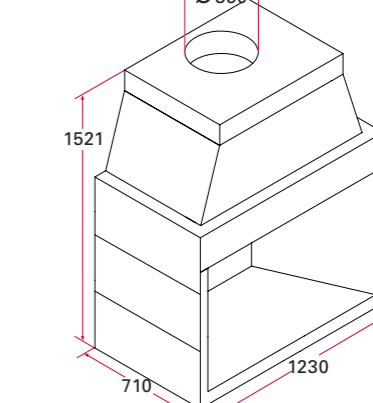

ISOKERN MAGNUM 30" med två sidostycken. Vikt 337 kg.
Eldstadsöppning B990 H480 D585 Art nr 135246 **9300:-**
Spjäll Art nr 135300 **2060:-**
Eldfast sten Art nr 135303 **1590:-**

ISOKERN MAGNUM 30" med tre sidostycken. Vikt 450 kg.
Eldstadsöppning B990 H480 D585 Art nr 135246 **9300:-**
Spjäll Art nr 135300 **2060:-**
Eldfast sten Art nr 135303 **1590:-**

ISOKERN MAGNUM 36" med två sidostycken. Vikt 562 kg.
Eldstadsöppning B990 H480 D585. Art nr 129371 **12100:-**
Spjäll Art nr 130659 **2220:-**
Eldfast sten Art nr 135323 **2060:-**

ISOKERN MAGNUM 42" med två sidostycken. Vikt 630 kg.
Eldstadsöppning B1130 H720 D585. Art nr 129568 **14780:-**
Spjäll Art nr 124953 **2380:-**
Eldfast sten Art nr 135331 **2690:-**

ISOKERN MAGNUM 48" med två sidostycken. Vikt 694 kg.
Eldstadsöppning B1246 H1281 D710. Art nr 129767 **15798:-**
Spjäll Art nr 124967 **2930:-**
Eldfast sten Art nr 135333 **3090:-**

ISOKERN MAGNUM 36" med tre sidostycken. Vikt 618 kg.
Eldstadsöppning B990 H720 D585. Art nr 129371 **12100:-**
Spjäll Art nr 130659 **2220:-**
Eldfast sten Art nr 135323 **2060:-**

ISOKERN MAGNUM 42" med tre sidostycken. Vikt 686 kg.
Eldstadsöppning B1130 H780 D585. Art nr 129568 **14780:-**
Spjäll Art nr 124953 **2380:-**
Eldfast sten Art nr 135331 **2690:-**

ISOKERN MAGNUM 48" med två sidostycken. Vikt 762 kg.
Eldstadsöppning B1246 H1521 D710. Art nr 129767 **15798:-**
Spjäll Art nr 124967 **2930:-**
Eldfast sten Art nr 135333 **3090:-**