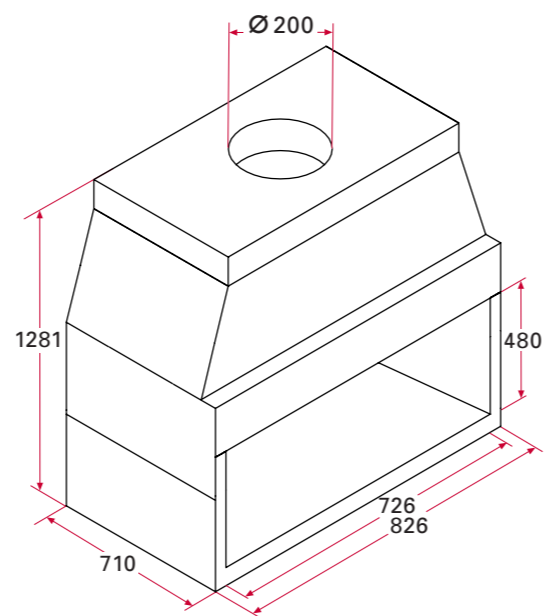

ISOKERN MAGNUM 30" med två sidostycken. Vikt 337 kg.
Eldstadsöppning B990 H480 D585 Art nr 135246 **9300:-**
Spjäll Art nr 135300 **2060:-**
Eldfast sten Art nr 135303 **1590:-**