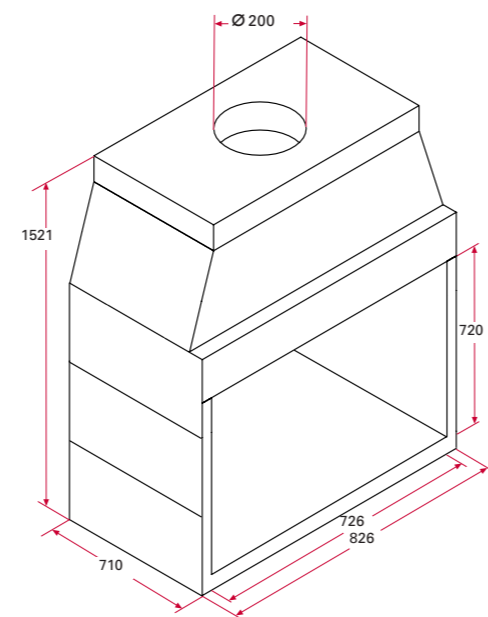

ISOKERN MAGNUM 30" med tre sidostycken. Vikt 450 kg.
Eldstadsöppning B990 H480 D585 Art nr 135246 **9300:-**
Spjäll Art nr 135300 **2060:-**
Eldfast sten Art nr 135303 **1590:-**