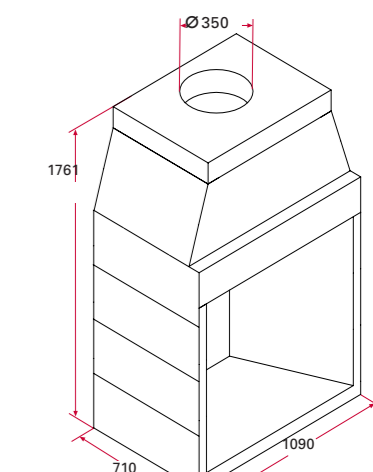

ISOKERN MAGNUM 36" med två sidostycken. Vikt 562 kg.
Eldstadsöppning B990 H480 D585. Art nr 129371 **12100:-**
Spjäll Art nr 130659 **2220:-**
Eldfast sten Art nr 135323 **2060:-**

ISOKERN MAGNUM 42" med två sidostycken. Vikt 630 kg.
Eldstadsöppning B1130 H720 D585. Art nr 129568 **14780:-**
Spjäll Art nr 124953 **2380:-**
Eldfast sten Art nr 135331 **2690:-**

ISOKERN MAGNUM 48" med två sidostycken. Vikt 694 kg.
Eldstadsöppning B1246 H1281 D710. Art nr 129767 **15798:-**
Spjäll Art nr 124967 **2930:-**
Eldfast sten Art nr 135333 **3090:-**

ISOKERN MAGNUM 36" med tre sidostycken. Vikt 618 kg.
Eldstadsöppning B990 H720 D585. Art nr 129371 **12100:-**
Spjäll Art nr 130659 **2220:-**
Eldfast sten Art nr 135323 **2060:-**

ISOKERN MAGNUM 42" med tre sidostycken. Vikt 686 kg.
Eldstadsöppning B1130 H780 D585. Art nr 129568 **14780:-**
Spjäll Art nr 124953 **2380:-**
Eldfast sten Art nr 135331 **2690:-**

ISOKERN MAGNUM 48" med två sidostycken. Vikt 762 kg.
Eldstadsöppning B1246 H1521 D710. Art nr 129767 **15798:-**
Spjäll Art nr 124967 **2930:-**
Eldfast sten Art nr 135333 **3090:-**

ISOKERN MAGNUM 48" med två sidostycken. Vikt 830 kg.
Eldstadsöppning B1246 H1761 D710. Art nr 129767 **15798:-**
Spjäll Art nr 124967 **2930:-**
Eldfast sten Art nr 135333 **3090:-**