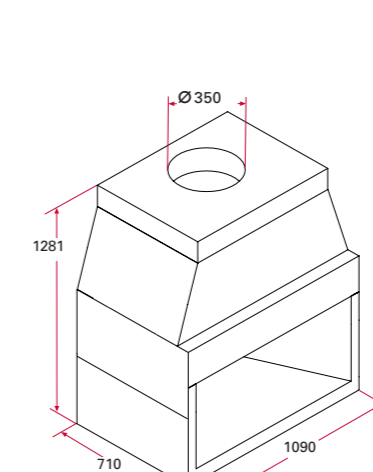

Isokern Magnum spis (Alla priser inkl. moms)

Spisen är framställd av pimpsten, ett naturmaterial från Isländska vulkanen Hekla. Spisens bärighet är ca 2100 kg. Finns även som 48" och 72". Kontakta Schiedel för offert. Alla modeller levereras med max antal sidostycken. Avstånd till brännbart material 75mm

ISOKERN MAGNUM 30" med två sidostycken. Vikt 337 kg.
Eldstadsöppning B990 H480 D585 Art nr 135246 **9300:-**
Spjäll Art nr 135300 **2060:-**
Eldfast sten Art nr 135303 **1590:-**

ISOKERN MAGNUM 30" med tre sidostycken. Vikt 450 kg.
Eldstadsöppning B990 H480 D585 Art nr 135246 **9300:-**
Spjäll Art nr 135300 **2060:-**
Eldfast sten Art nr 135303 **1590:-**

ISOKERN MAGNUM 36" med två sidostycken. Vikt 562 kg.
Eldstadsöppning B990 H480 D585. Art nr 129371 **12100:-**
Spjäll Art nr 130659 **2220:-**
Eldfast sten Art nr 135323 **2060:-**

ISOKERN MAGNUM 42" med två sidostycken. Vikt 630 kg.
Eldstadsöppning B1130 H720 D585. Art nr 129568 **14780:-**
Spjäll Art nr 124953 **2380:-**
Eldfast sten Art nr 135331 **2690:-**

ISOKERN MAGNUM 48" med två sidostycken. Vikt 830 kg.
Eldstadsöppning B1246 H1761 D710. Art nr 129767 **15798:-**
Spjäll Art nr 124967 **2930:-**
Eldfast sten Art nr 135333 **3090:-**