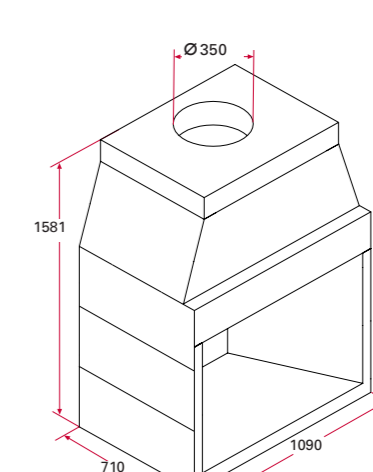

ISOKERN MAGNUM 30" med två sidostycken. Vikt 337 kg.
Eldstadsöppning B990 H480 D585 Art nr 135246 **9300:-**
Spjäll Art nr 135300 **2060:-**
Eldfast sten Art nr 135303 **1590:-**

ISOKERN MAGNUM 30" med tre sidostycken. Vikt 450 kg.
Eldstadsöppning B990 H480 D585 Art nr 135246 **9300:-**
Spjäll Art nr 135300 **2060:-**
Eldfast sten Art nr 135303 **1590:-**

ISOKERN MAGNUM 36" med två sidostycken. Vikt 562 kg.
Eldstadsöppning B990 H480 D585. Art nr 129371 **12100:-**
Spjäll Art nr 130659 **2220:-**
Eldfast sten Art nr 135323 **2060:-**

ISOKERN MAGNUM 42" med två sidostycken. Vikt 630 kg.
Eldstadsöppning B1130 H720 D585. Art nr 129568 **14780:-**
Spjäll Art nr 124953 **2380:-**
Eldfast sten Art nr 135331 **2690:-**

ISOKERN MAGNUM 48" med två sidostycken. Vikt 694 kg.
Eldstadsöppning B1246 H1281 D710. Art nr 129767 **15798:-**
Spjäll Art nr 124967 **2930:-**
Eldfast sten Art nr 135333 **3090:-**

ISOKERN MAGNUM 36" med tre sidostycken. Vikt 618 kg.
Eldstadsöppning B990 H720 D585. Art nr 129371 **12100:-**
Spjäll Art nr 130659 **2220:-**
Eldfast sten Art nr 135323 **2060:-**

ISOKERN MAGNUM 48" med två sidostycken. Vikt 830 kg.
Eldstadsöppning B1246 H1761 D710. Art nr 129767 **15798:-**
Spjäll Art nr 124967 **2930:-**
Eldfast sten Art nr 135333 **3090:-**