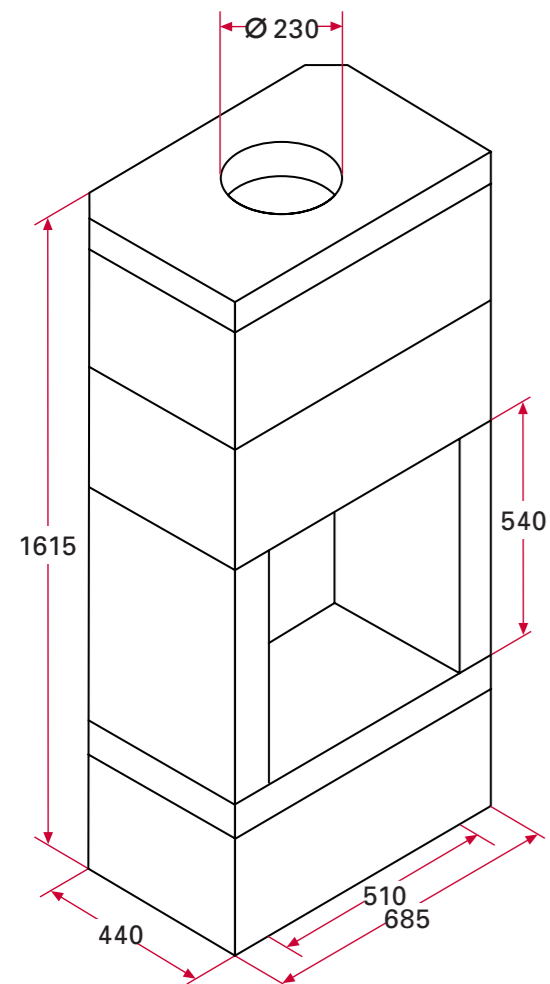

Isokern Hekla spis (Alla priser inkl. moms)

Spisen är framställd av pimpsten, ett naturmaterial från Isländska vulkanen Hekla. Finns även som bakmonterad och hörnmontage. Vi rekommenderar ISOKERN DM-skorsten med invändig Ø 20 cm. Spisens bärighet är ca 2100 kg. Avstånd till brännbart material 100mm

KOMPLETT MED SPJÄLL, LIM OCH VEDSTOPP. VIKT: 350 KG.

Toppansluten	Art nr 135259	9610:-
Bakansluten	Art nr 135260	9610:-
Eldfast sten	Art nr 135301	1160:-

Isokern Magnum spis (Alla priser inkl. moms)

Spisen är framställd av pimpsten, ett naturmaterial från Isländska vulkanen Hekla. Spisens bärighet är ca 2100 kg. Finns även som 48" och 72". Kontakta Schiedel för offert. Alla modeller levereras med max antal sidostycken. Avstånd till brännbart material 75mm