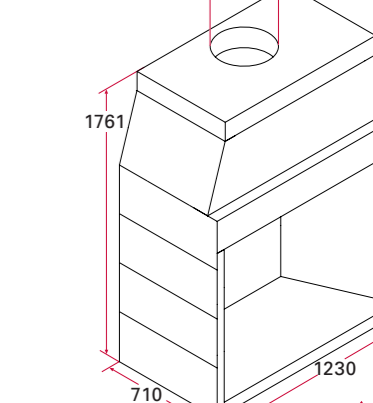

ISOKERN MAGNUM 42" med fyra sidostycken. Vikt 775 kg.
Eldstadsöppning B1130 H960 D585. Art nr 129568 **14780:-**
Spjäll Art nr 124953 **2380:-**
Eldfast sten Art nr 135331 **2690:-**