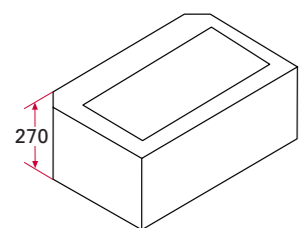

YTTERLIGARE MODUL
Art nr 900007775 **710:-**