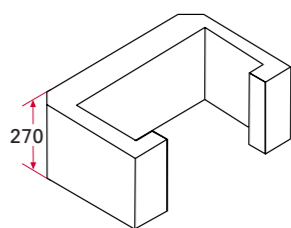

VEDFACK
Art nr 900007774 **640:-**

Isokern Magnum spis (Alla priser inkl. moms)

Spisen är framställd av pimpsten, ett naturmaterial från Isländska vulkanen Hekla. Spisens bärighet är ca 2100 kg. Finns även som 48" och 72". Kontakta Schiedel för offert. Alla modeller levereras med max antal sidostycken. Avstånd till brännbart material 75mm