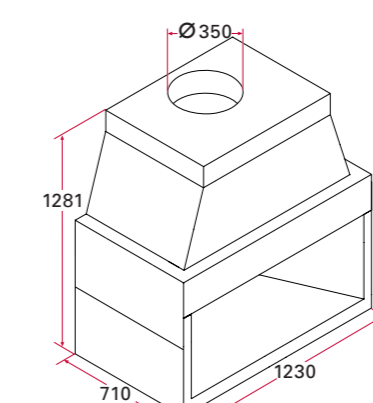

ISOKERN MAGNUM 42" med två sidostycken. Vikt 630 kg.
Eldstadsöppning B1130 H720 D585. Art nr 129568 **14780:-**
Spjäll Art nr 124953 **2380:-**
Eldfast sten Art nr 135331 **2690:-**