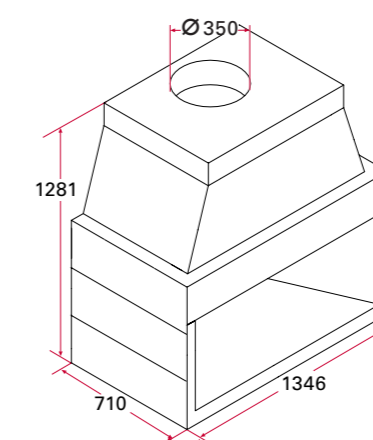

ISOKERN MAGNUM 30" med två sidostycken. Vikt 337 kg.
Eldstadsöppning B990 H480 D585 Art nr 135246 **9300:-**
Spjäll Art nr 135300 **2060:-**
Eldfast sten Art nr 135303 **1590:-**

ISOKERN MAGNUM 30" med tre sidostycken. Vikt 450 kg.
Eldstadsöppning B990 H480 D585 Art nr 135246 **9300:-**
Spjäll Art nr 135300 **2060:-**
Eldfast sten Art nr 135303 **1590:-**

ISOKERN MAGNUM 36" med två sidostycken. Vikt 562 kg.
Eldstadsöppning B990 H480 D585. Art nr 129371 **12100:-**
Spjäll Art nr 130659 **2220:-**
Eldfast sten Art nr 135323 **2060:-**

ISOKERN MAGNUM 42" med två sidostycken. Vikt 630 kg.
Eldstadsöppning B1130 H720 D585. Art nr 129568 **14780:-**
Spjäll Art nr 124953 **2380:-**
Eldfast sten Art nr 135331 **2690:-**

ISOKERN MAGNUM 48" med två sidostycken. Vikt 694 kg.
Eldstadsöppning B1246 H1281 D710. Art nr 129767 **15798:-**
Spjäll Art nr 124967 **2930:-**
Eldfast sten Art nr 135333 **3090:-**

ISOKERN MAGNUM 36" med tre sidostycken. Vikt 618 kg.
Eldstadsöppning B990 H720 D585. Art nr 129371 **12100:-**
Spjäll Art nr 130659 **2220:-**
Eldfast sten Art nr 135323 **2060:-**

ISOKERN MAGNUM 48" med två sidostycken. Vikt 830 kg.
Eldstadsöppning B1246 H1761 D710. Art nr 129767 **15798:-**
Spjäll Art nr 124967 **2930:-**
Eldfast sten Art nr 135333 **3090:-**