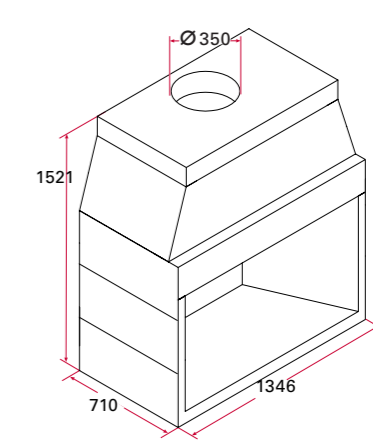

ISOKERN MAGNUM 30" med två sidostycken. Vikt 337 kg.
Eldstadsöppning B990 H480 D585 Art nr 135246 **9300:-**
Spjäll Art nr 135300 **2060:-**
Eldfast sten Art nr 135303 **1590:-**

ISOKERN MAGNUM 30" med tre sidostycken. Vikt 450 kg.
Eldstadsöppning B990 H480 D585 Art nr 135246 **9300:-**
Spjäll Art nr 135300 **2060:-**
Eldfast sten Art nr 135303 **1590:-**

ISOKERN MAGNUM 36" med två sidostycken. Vikt 562 kg.
Eldstadsöppning B990 H480 D585. Art nr 129371 **12100:-**
Spjäll Art nr 130659 **2220:-**
Eldfast sten Art nr 135323 **2060:-**

ISOKERN MAGNUM 42" med två sidostycken. Vikt 630 kg.
Eldstadsöppning B1130 H720 D585. Art nr 129568 **14780:-**
Spjäll Art nr 124953 **2380:-**
Eldfast sten Art nr 135331 **2690:-**

ISOKERN MAGNUM 48" med två sidostycken. Vikt 694 kg.
Eldstadsöppning B1246 H1281 D710. Art nr 129767 **15798:-**
Spjäll Art nr 124967 **2930:-**
Eldfast sten Art nr 135333 **3090:-**

ISOKERN MAGNUM 36" med tre sidostycken. Vikt 618 kg.
Eldstadsöppning B990 H720 D585. Art nr 129371 **12100:-**
Spjäll Art nr 130659 **2220:-**
Eldfast sten Art nr 135323 **2060:-**

ISOKERN MAGNUM 42" med tre sidostycken. Vikt 686 kg.
Eldstadsöppning B1130 H780 D585. Art nr 129568 **14780:-**
Spjäll Art nr 124953 **2380:-**
Eldfast sten Art nr 135331 **2690:-**

ISOKERN MAGNUM 48" med två sidostycken. Vikt 762 kg.
Eldstadsöppning B1246 H1521 D710. Art nr 129767 **15798:-**
Spjäll Art nr 124967 **2930:-**
Eldfast sten Art nr 135333 **3090:-**