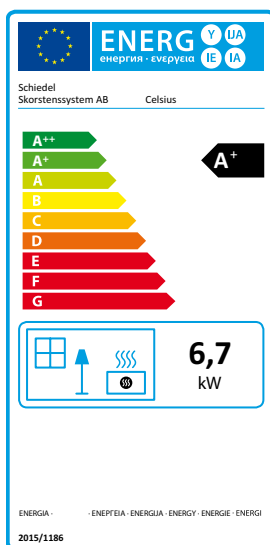

Den fungerar lika bra vid nybyggnation som vid renovering.

Det är en liten och platsbesparande kamin men har trots sin ringa storlek en hög effekt och, inte minst, en hög mysfaktor.

En Celsius kan levereras som byggsats eller som en helt färdig modul, helt efter kundens önskemål. Den kan beläggas med de flesta typerna av puts- och färgsystem.

Tack vare egenskaperna hos pimpstenen så kan en Celsius monteras direkt mot ett brännbart material på baksidan och 300 mm från brännbart i sidled.

Teknisk data och måttskiss

Mått på omramning och insats

* mått på brännkammare

TEKNISK DATA	CELSIUS	GODKÄNNANDEN
Bredd	440 mm	EN 13229
Höjd	1 500 mm	NS 3058/3059
Djup	440 mm	
Höjd skorstensanslutning topp	1 500 mm	
Höjd skorstensanslutning bak	-	
Höjd till tilluft bak	-	
Avstånd bak	0 mm	
Avstånd sidor*	300 mm	
Främre möbleringsavstånd	1 100 mm	
Effekt	6,7 kW	
Verkningsgrad	83%	
Energimärkning	A+	
Vikt (upp till 1 500 mm)	240 kg	
Extern tilluft	Ur rummet eller via skorstenen	