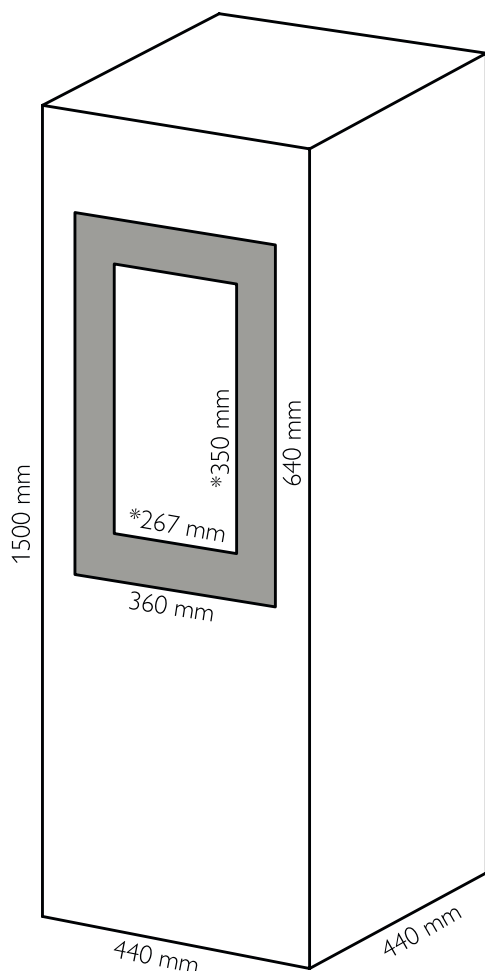

Levereras alltid med 2 konvektionsgaller för att få en så bra spridning av värmen som möjligt.

Standardhöjden är 1500 mm men eftersom den är byggd i samma mått som skorstensblocken så kan höjden lätt varieras.

Tack vare egenskaperna hos pimpstenen så kan en Celsius monteras direkt mot ett brännbart material på baksidan och 300 mm från brännbart i sidled.

Teknisk data och måttskiss

Mått på omramning och insats

* mått på brännkammare

TEKNISK DATA	CELSIUS	GODKÄNNANDEN
Bredd	440 mm	EN 13229
Höjd	1 500 mm	NS 3058/3059
Djup	440 mm	
Höjd skorstensanslutning topp	1 500 mm	
Höjd skorstensanslutning bak	-	
Höjd till tilluft bak	-	
Avstånd bak	0 mm	
Avstånd sidor*	300 mm	
Främre möbleringsavstånd	1 100 mm	
Effekt	6,7 kW	
Verkningsgrad	83%	
Energimärkning	A+	
Vikt (upp till 1 500 mm)	240 kg	
Extern tilluft	Ur rummet eller via skorstenen	