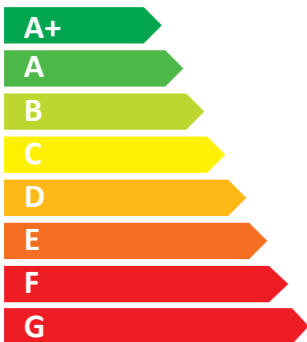

**ENERG**  
енергия · ενεργεια

SCHIEDEL

KombiAir 250

**36**

dB

**300 m<sup>3</sup>/h**

ENERGIA · ЕНЕРГИЯ · ΕΝΕΡΓΕΙΑ · ENERGIJA · ENERGY · ENERGIE · ENERGI

2016